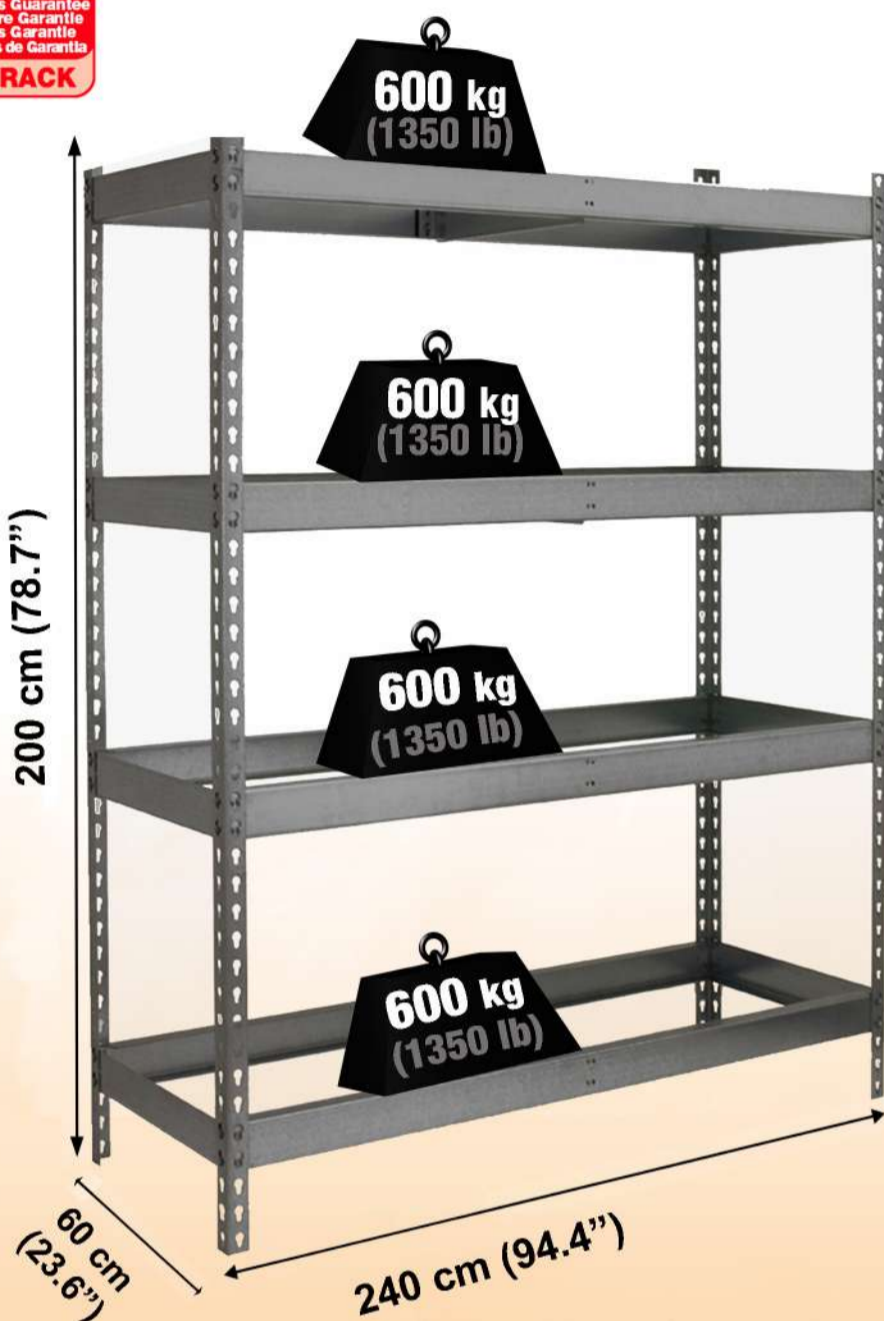

# SIMONFORTE ST 2406-4

**200 x 240 x 60 cm**  
**78.7" x 94.4" x 23.6"**

**5** Años Garantía  
Years Guarantee  
Jahre Garantie  
Ans Garantie  
Anos de Garantía  
**SIMONRACK**

**NOT INCLUDED:**

\*MEDIDAS EN USO CON INCLUIDOS  
MEDIAS EN EMPLOI MESURES EN EMPLOI MEDIDAS EN USO  
1975 x 2410 x 610 mm ( 77.7" x 94.8" x 24")