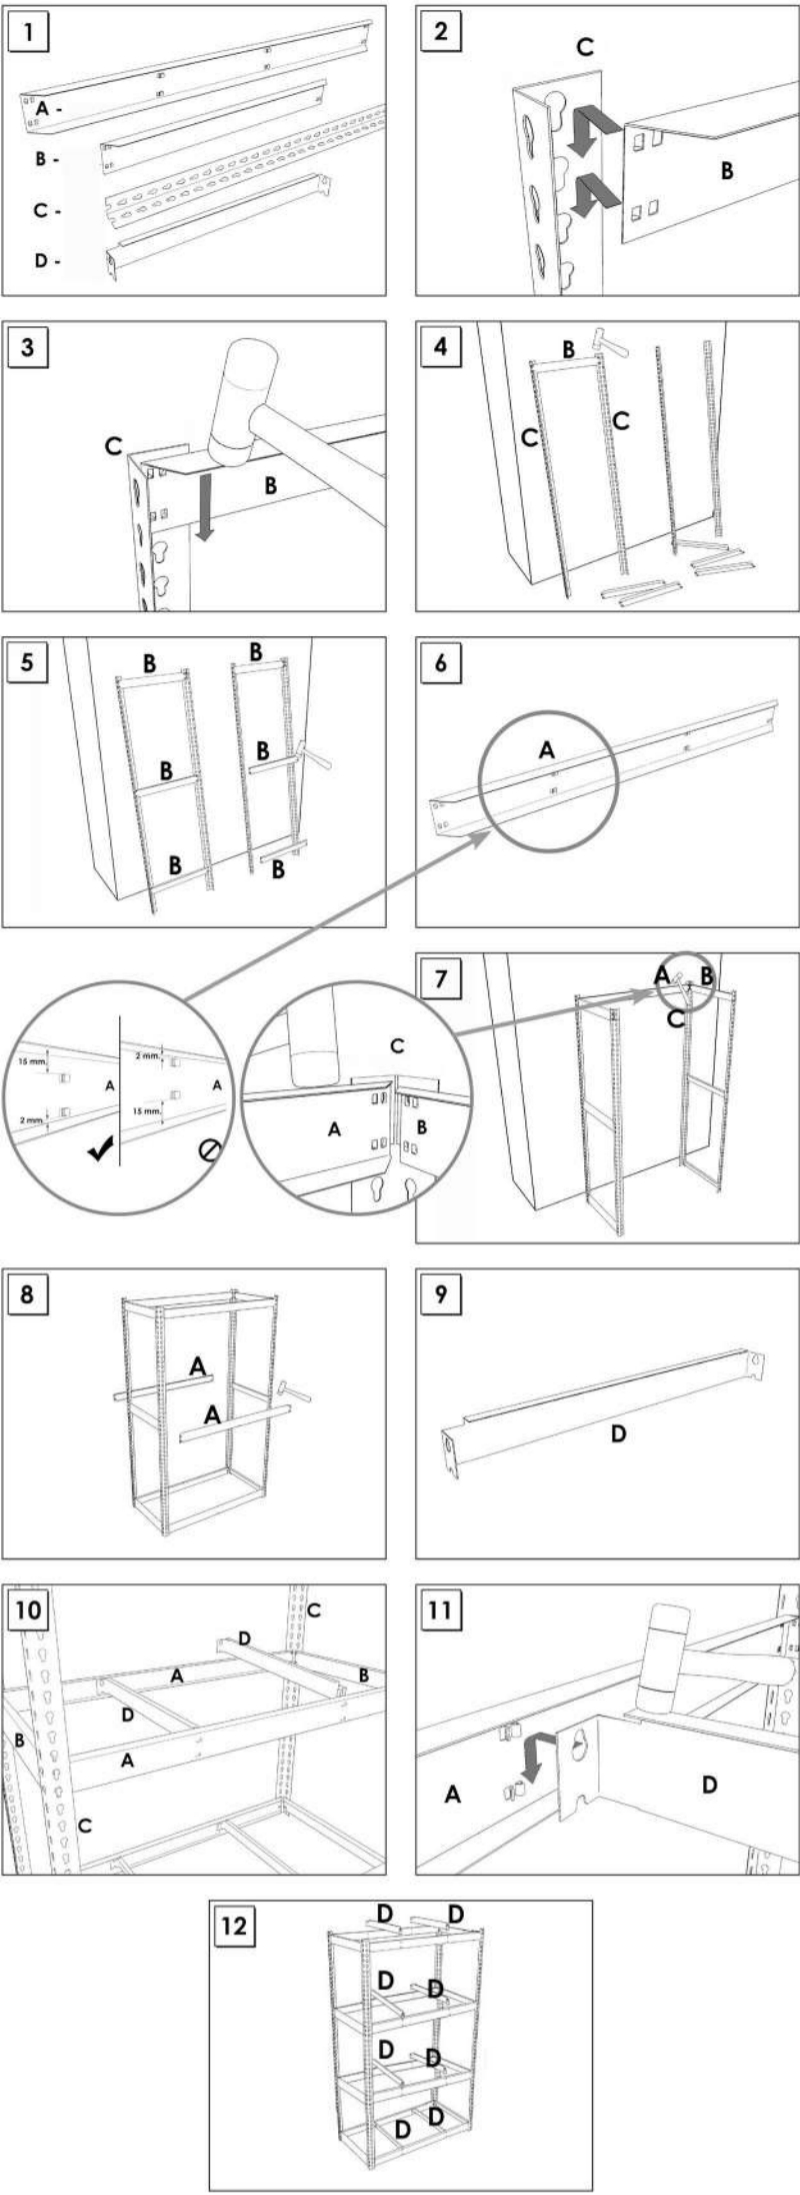

# SIMONFORTE ST 2406-4

**200 x 240 x 60 cm**  
**78.7" x 94.4" x 23.6"**

**5** Años Garantía  
Years Guarantee  
Jahre Garantie  
Ans Garantie  
Anos de Garantía  
**SIMONRACK**

**NOT INCLUDED:**

\*MEDIDAS EN USO CON INCLUIDOS  
MEDIAS EN EMPLOI MESURES EN EMPLOI MEDIDAS EN USO  
1975 x 2410 x 610 mm ( 77.7" x 94.8" x 24")

[www.simonrack.com](http://www.simonrack.com)

**INSTRUCTIONS**

On-line instructions: [www.simonrack.com/instructions](http://www.simonrack.com/instructions) LOGIN: 196003

[www.simonrack.com](http://www.simonrack.com) • [www.simonrack.com](http://www.simonrack.com) • [www.simonrack.com](http://www.simonrack.com) • [www.simonrack.com](http://www.simonrack.com)