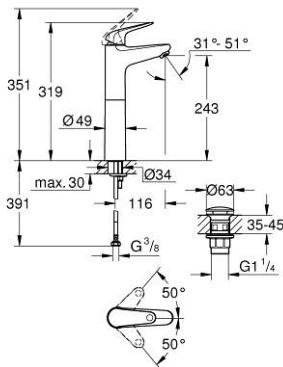

24 331 001 **SWIFT MONOMANDO DE LAVABO 1/2"**
TAMAÑO XL

DESCRIPCIÓN DEL PRODUCTO

- Color: Cromo
- Palanca metálica
- para lavabos tipo Bol de sobremueble
- GROHE Cartucho de discos cerámicos Long-Life de 28 mm
- Limitador ecológico de temperatura
- GROHE Long-Life acabado duradero
- Aisla los conductos de agua internos, sin plomo y sin níquel.
- Tecnología GROHE Water Saving ahorro de agua con el máximo bienestar
- Sistema de rápida instalación
- Cuerpo liso con vaciador push open 1 1/4"
- Con conexiones flexibles
- Incluye GROHE QuickTool

24 331 001 SWIFT MONOMANDO DE LAVABO 1/2" TAMAÑO XL

PIEZAS DE REPUESTO, julio 2021 – ahora

- 1: palanca (Número de pedido 48627000)
- 2: Cartucho (Número de pedido 48518000)
- 3: Mousseur completo (Número de pedido 46837000)
- 4: Juego fijación (Número de pedido 46249000)
- 5: Válvula de desagüe con push-open (Número de pedido 65807000)
- 6: Llave de tubo larga (Número de pedido 19017000)*