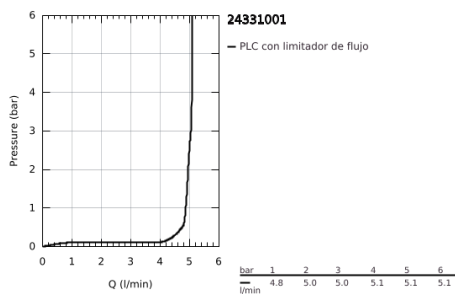

24 331 001 **SWIFT MONOMANDO DE LAVABO 1/2"**
TAMAÑO XL

DESCRIPCIÓN DEL PRODUCTO

- Color: Cromo
- Palanca metálica
- para lavabos tipo Bol de sobremueble
- GROHE Cartucho de discos cerámicos Long-Life de 28 mm
- Limitador ecológico de temperatura
- GROHE Long-Life acabado duradero
- Aisla los conductos de agua internos, sin plomo y sin níquel.
- Tecnología GROHE Water Saving ahorro de agua con el máximo bienestar
- Sistema de rápida instalación
- Cuerpo liso con vaciador push open 1 1/4"
- Con conexiones flexibles
- Incluye GROHE QuickTool

24 331 001 SWIFT MONOMANDO DE LAVABO 1/2" TAMAÑO XL

PIEZAS DE REPUESTO, julio 2021 – ahora

- 1: palanca (Número de pedido 48627000)
- 2: Cartucho (Número de pedido 48518000)
- 3: Mousseur completo (Número de pedido 46837000)
- 4: Juego fijación (Número de pedido 46249000)
- 5: Válvula de desagüe con push-open (Número de pedido 65807000)
- 6: Llave de tubo larga (Número de pedido 19017000)*