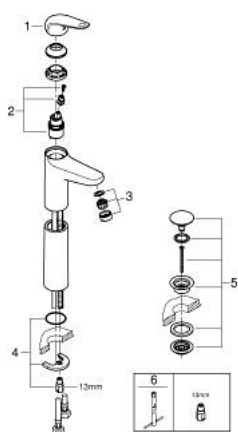

24 331 001 **SWIFT MONOMANDO DE LAVABO 1/2"**
TAMAÑO XL

DESCRIPCIÓN DEL PRODUCTO

- Color: Cromo
- Palanca metálica
- para lavabos tipo Bol de sobremueble
- GROHE Cartucho de discos cerámicos Long-Life de 28 mm
- Limitador ecológico de temperatura
- GROHE Long-Life acabado duradero
- Aisla los conductos de agua internos, sin plomo y sin níquel.
- Tecnología GROHE Water Saving ahorro de agua con el máximo bienestar
- Sistema de rápida instalación
- Cuerpo liso con vaciador push open 1 1/4"
- Con conexiones flexibles
- Incluye GROHE QuickTool

24 331 001 SWIFT MONOMANDO DE LAVABO 1/2" TAMAÑO XL

PIEZAS DE REPUESTO, julio 2021 – ahora

- 1: palanca (Número de pedido 48627000)
- 2: Cartucho (Número de pedido 48518000)
- 3: Mousseur completo (Número de pedido 46837000)
- 4: Juego fijación (Número de pedido 46249000)
- 5: Válvula de desagüe con push-open (Número de pedido 65807000)
- 6: Llave de tubo larga (Número de pedido 19017000)*