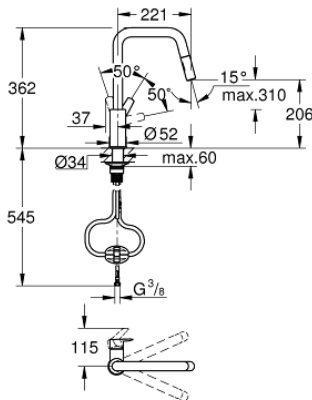

## 30 631 243 0 START MONOMANDO DE FREGADERO 1/2"

### DESCRIPCIÓN DEL PRODUCTO

- Color: Negro mate
- Caño alto
- GROHE SilkMove Cartucho de discos cerámicos 28 mm
- Reductor de caudal
- Con limitador de temperatura integrado
- Teleducha extraíble con 2 chorros:chorro ducha y normal
- Inversor: chorro laminar/ chorro concentrado Jet SpeedClean
- Retorno automático del chorro de agua a chorro laminar
- Limitador de caudal ajustable
- Caño giratorio de fundición
- Giratorio 360&deg;

- Aisla los conductos de agua internos, sin plomo y sin níquel.
- Con conexiones flexibles 3/8"
- Incluye QuickMount
- Válvula anti-retorno

### **PIEZAS DE REPUESTO**, marzo 2022 – ahora

- 1: Cartucho (Número de pedido 46963000)
- 2: Flexo para mezclador de fregadero con doble rociador extraíble o mousseur (Número de pedido 48293000)
- 3: Teleducha (Número de pedido 484162430)
  - 3.1: Racor con Válvula anti-retorno (Número de pedido 08565000)
  - 3.2: Mousseur completo (Número de pedido 48347000)
- 4: Triángulo estabilizador (Número de pedido 05334000)
- 5: Set de montaje (Número de pedido 48477000)