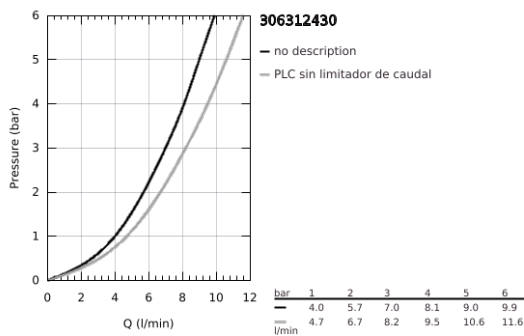

- Aisla los conductos de agua internos, sin plomo y sin níquel.
- Con conexiones flexibles 3/8"
- Incluye QuickMount
- Válvula anti-retorno