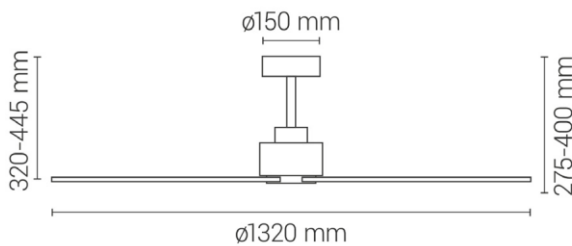

### Generales

Color cuerpo	Blanco
Material cuerpo	Metal
Acabdo cuerpo	Mate
Color palas	Madera
Material palas	AB
Acabado palas	Mate
IP	44
Temperatura de trabajo	-20° /
Clase	Clase I
Voltaje	AC 220-240 V
Frecuencia	50/60Hz
Dimensiones packaging	765x285x230mm
Peso neto(kg)	4