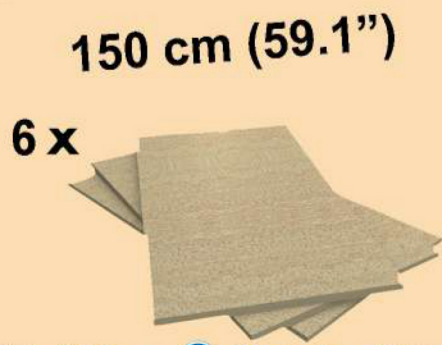

**Simon
Rack**

SINCE 1964 - MANUFACTURER

SIMONFORTE ST 1506-3

Plywood

150 x 150 x 60 cm
59.1" X 59.1" X 23.6"

**PACK
1/2**

**1800 kg
(3968 lb)
Total**

A 3Uds 60 x 75.9 cm **B** 3Uds 60 x 74.4 cm

*MEDIDAS EN USO USED MEASUREMENTS
MASSNAHMEN IM EINSATZ MESURES EN EMPLOI MEDIDAS EN USO:
1485 x 1510 x 610 mm (58.4" x 59.4" x 24")

www.simonrack.com