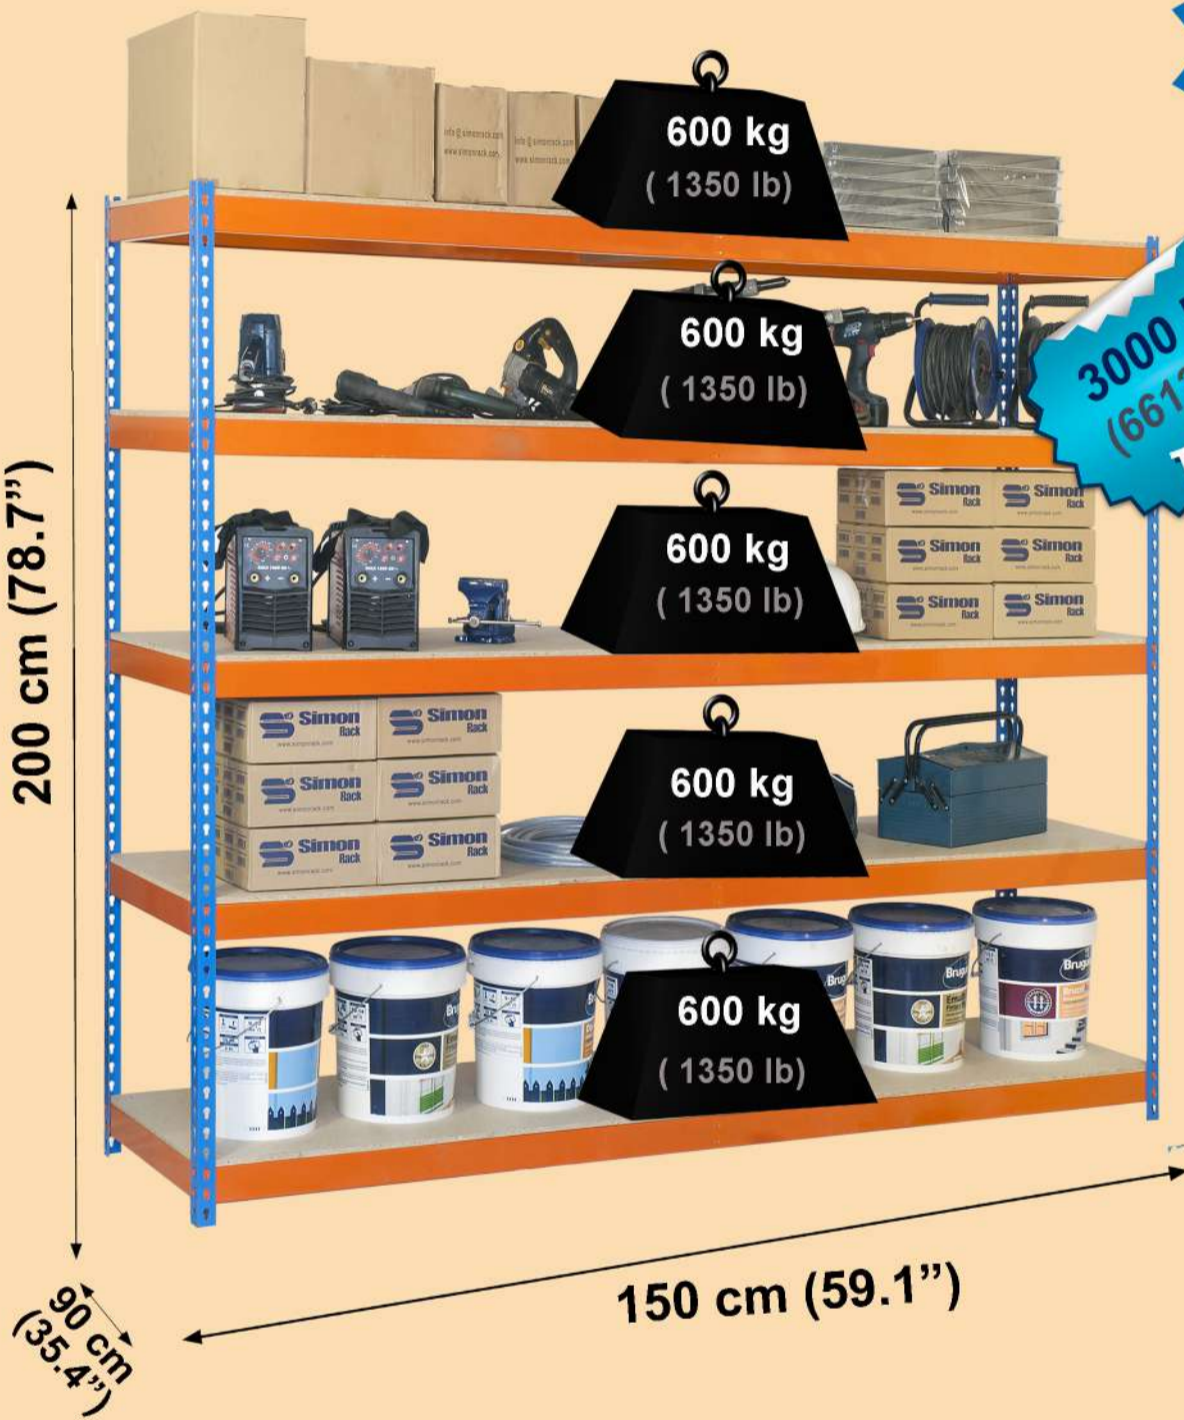

SIMONFORTE ST 1509-5

Plywood

200 x 150 x 90 cm
78.7" X 59.1" X 35.4"

**PACK
1/2**

**3000 kg
(6613 lb)
Total**

10 x

A 5Uds 90 x 75.9 cm **B** 5Uds 90 x 74.4 cm

*MEDIDAS EN USO USED MEASUREMENTS
MASSNAHMEN IM EINSATZ MESURES EN EMPLOI MEDIDAS EM USO:
1975 x 1510 x 910 mm (77.7" x 59.4" x 35.8")