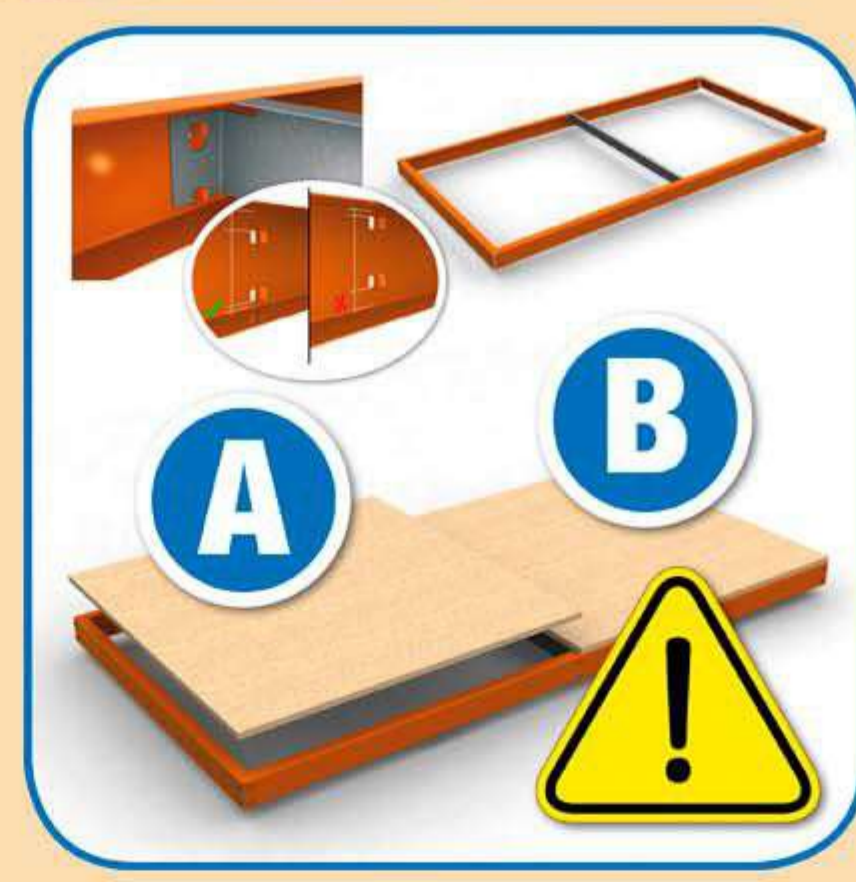

SIMONFORTE ST 1507-3 *Plywood*

150 x 150 x 75 cm
59.1" X 59.1" X 29.5"

**PACK
1/2**

6 x
A 3Uds 75 x 75.9 cm **B** 3Uds 75 x 74.4 cm

*MEDIDAS EN USO USED MEASUREMENTS
MASSNAHMEN IM EINSATZ MESURES EN EMPLOI MEDIDAS EM USO:
1485 x 1510 x 760 mm (58.4" x 59.45" x 29.9")