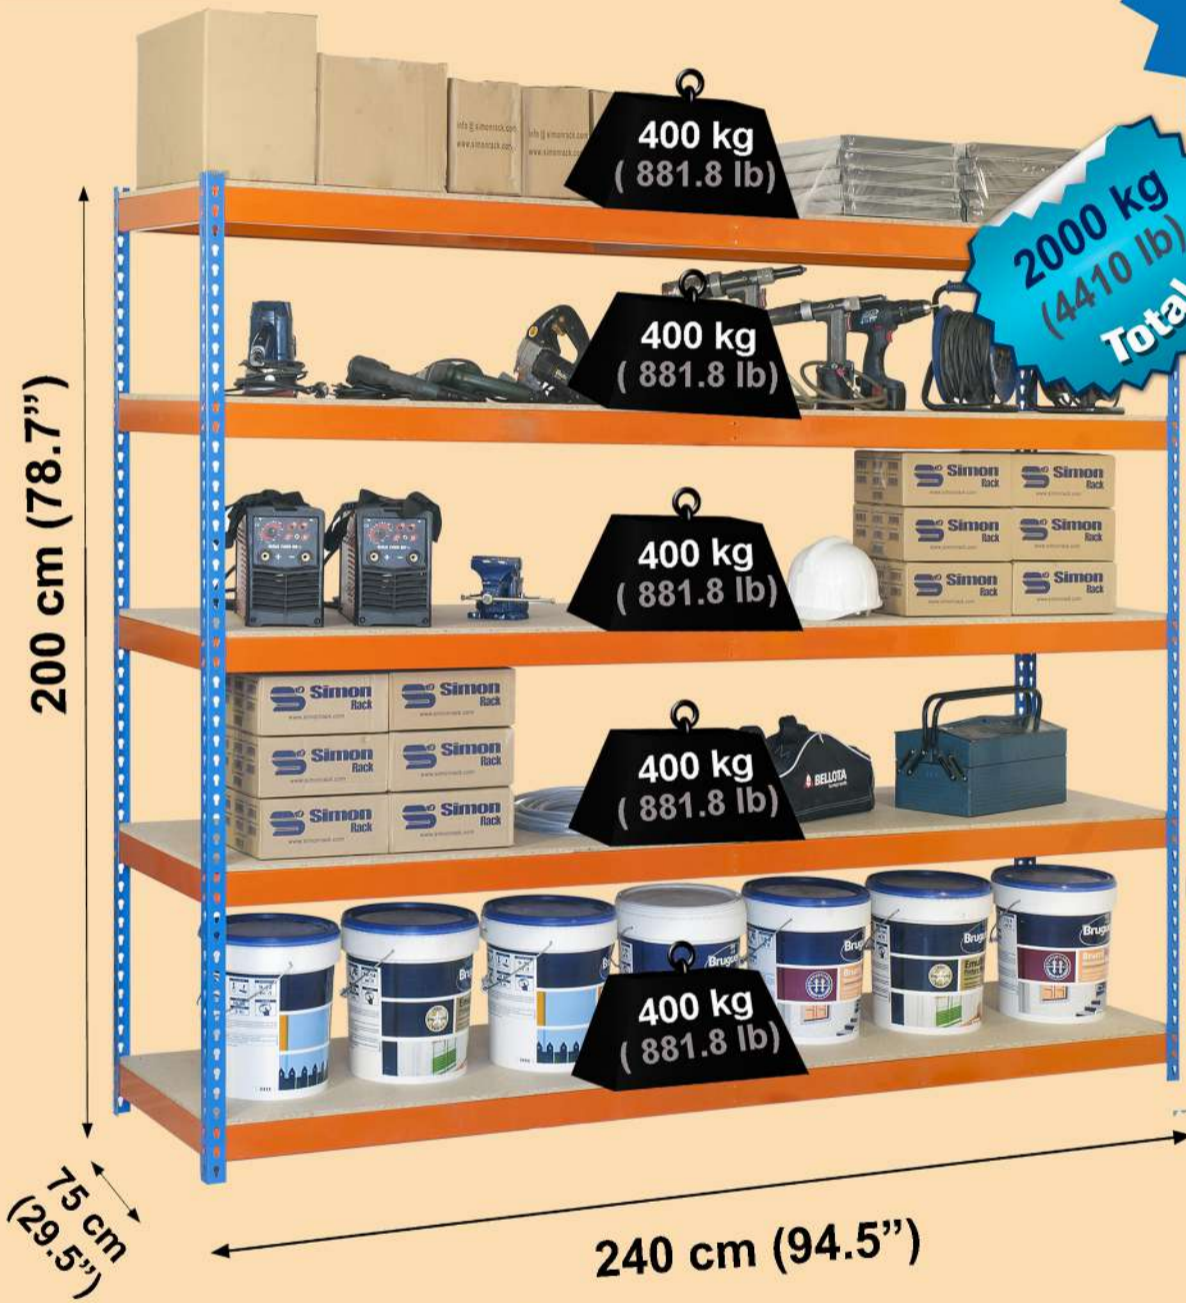

SIMONFORTE ST 2407-5

Plywood

200 x 240 x 75 cm
78.7" X 94.5" X 29.5"

**PACK
1/2**

*MEDIDAS EN USO / USED MEASUREMENTS / MASSNAHMEN IM EINSATZ / MESURES EN EMPLOI / MEDIDAS EM USO:
1975 x 2410 x 760 mm (77.7" x 94.8" x 29.9")