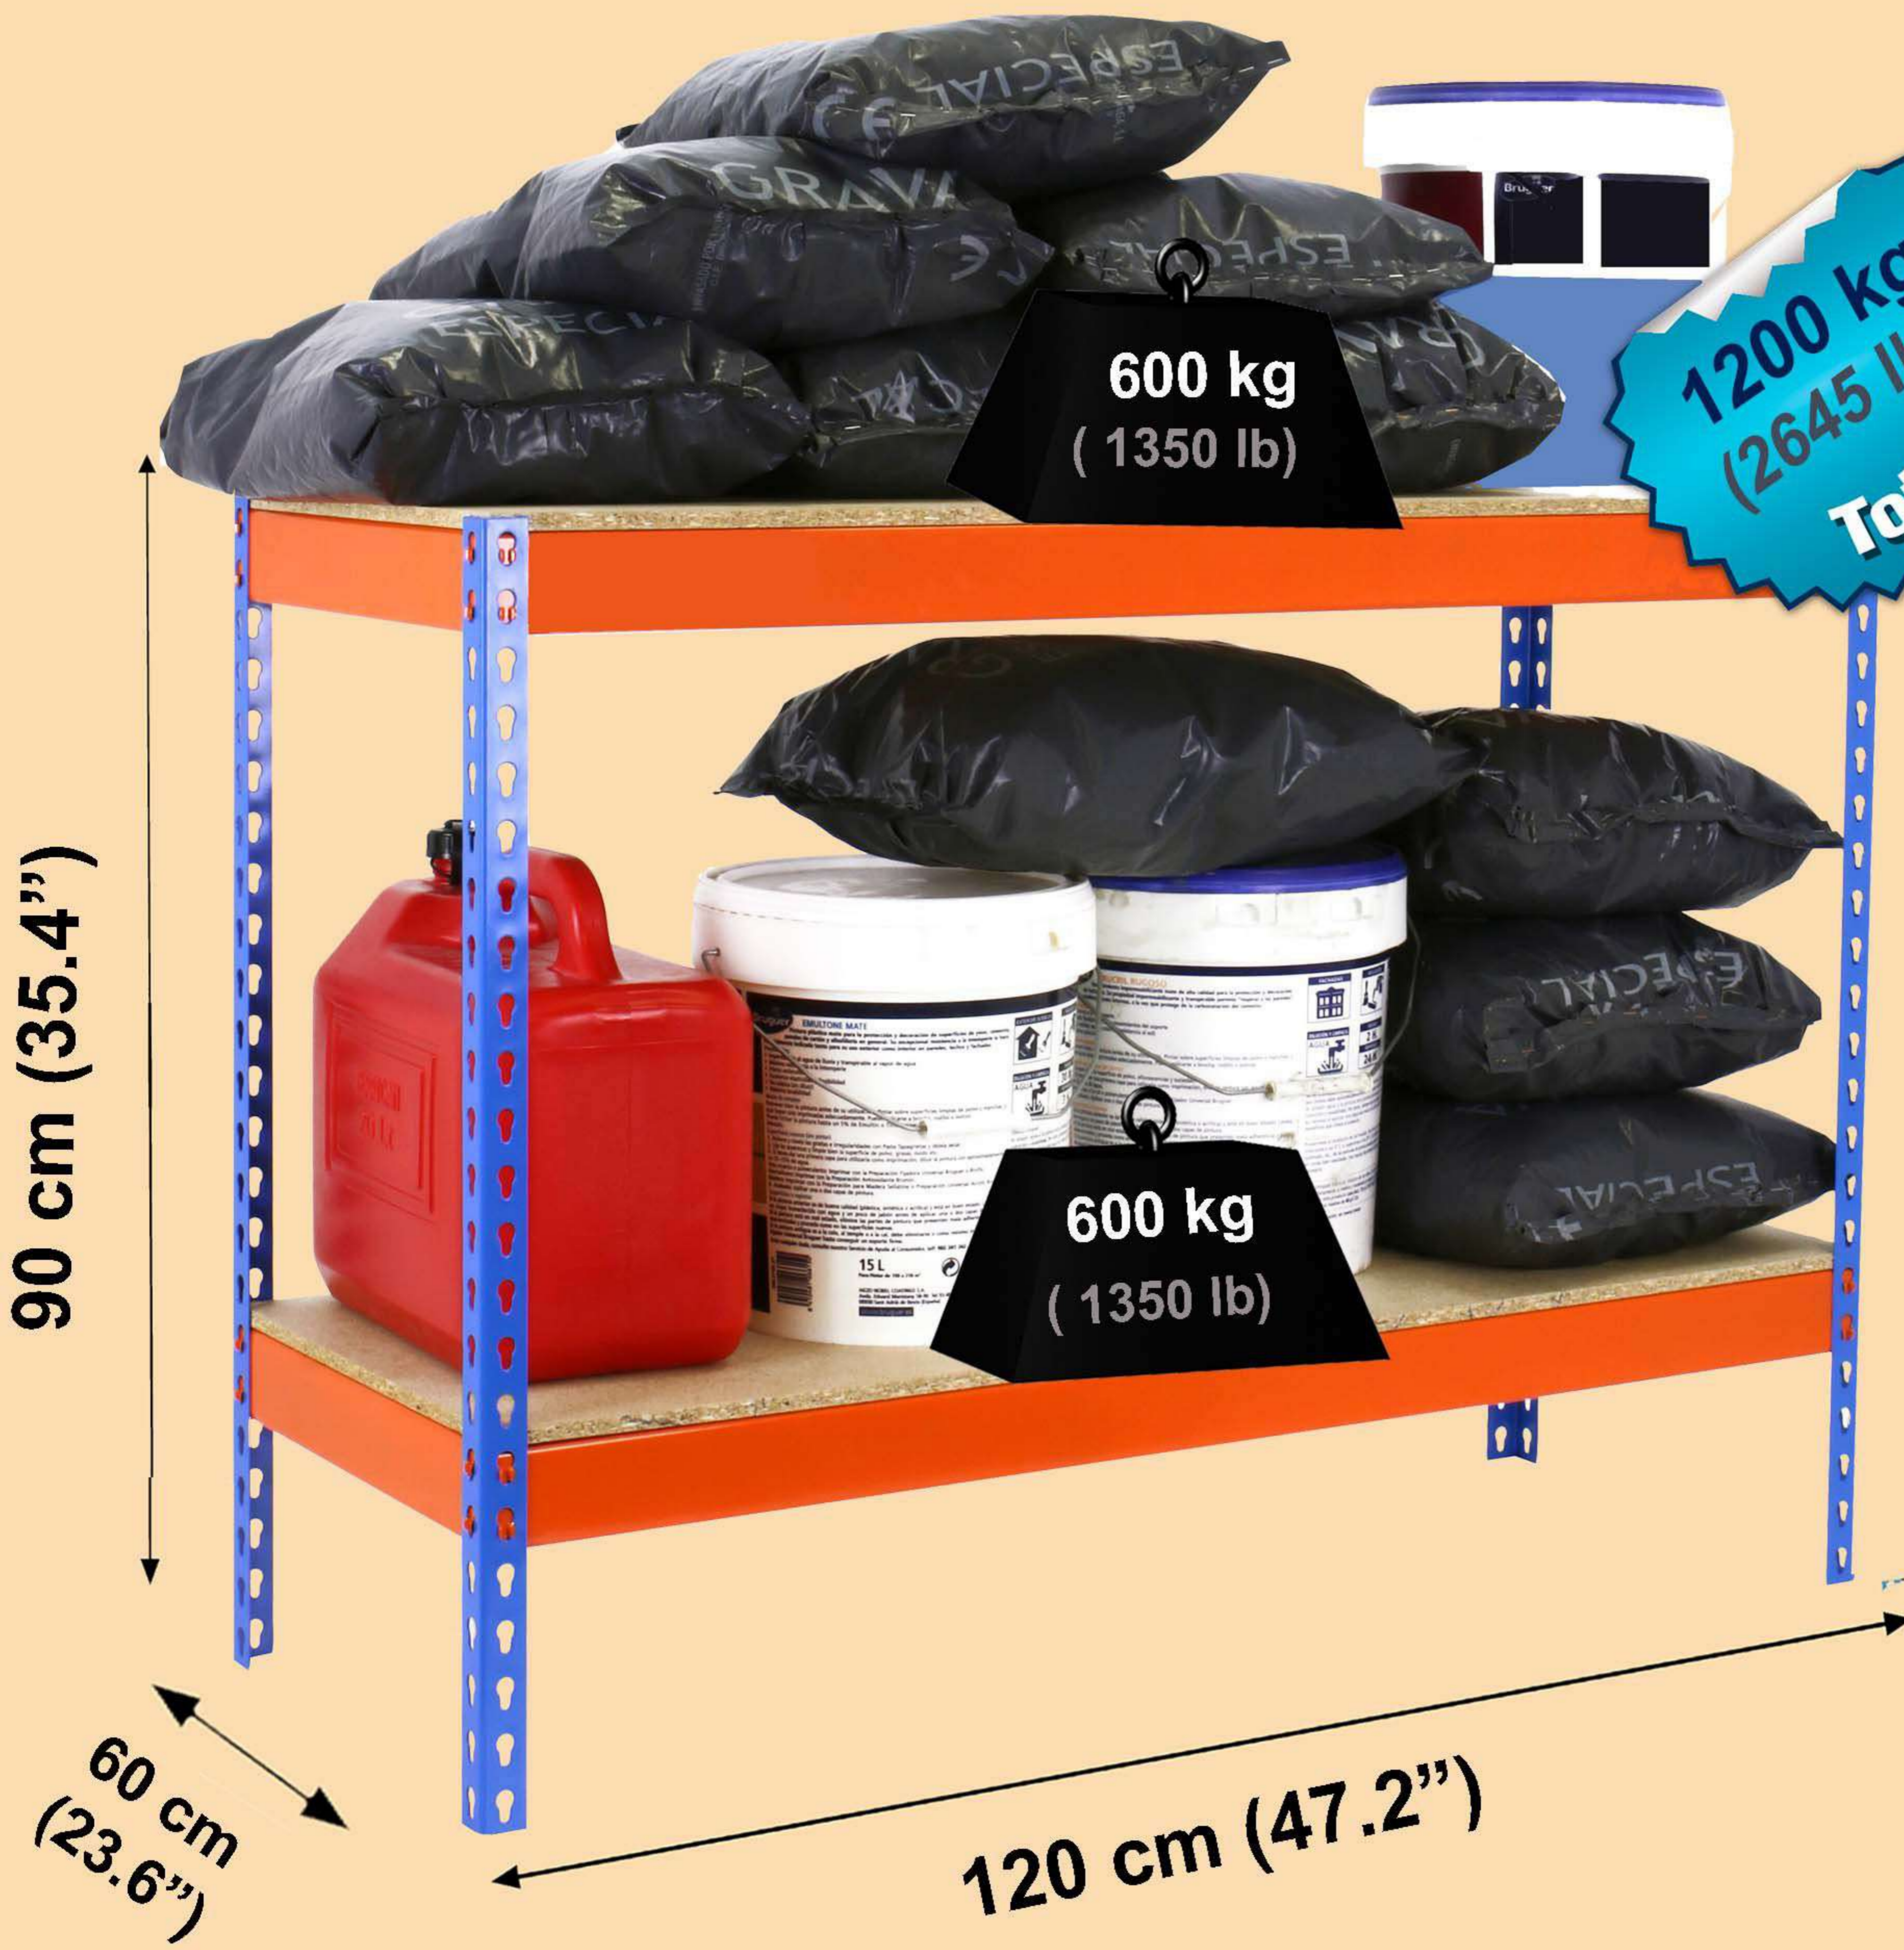

**Simon
Rack**

SINCE 1964 - MANUFACTURER

SIMONFORTE ST 1206-2

Plywood

90 x 120 x 60 cm
35.4" X 47.2" X 23.6"

**PACK
1/2**

2 x

60 x 120 cm

*MEDIDAS EN USO USED MEASUREMENTS
MASSNAHMEN IM EINSATZ MESURES EN EMPLOI MEDIDAS EM USO:
877 x 1210 x 610 mm (34.5" x 47.6" x 24")

www.simonrack.com