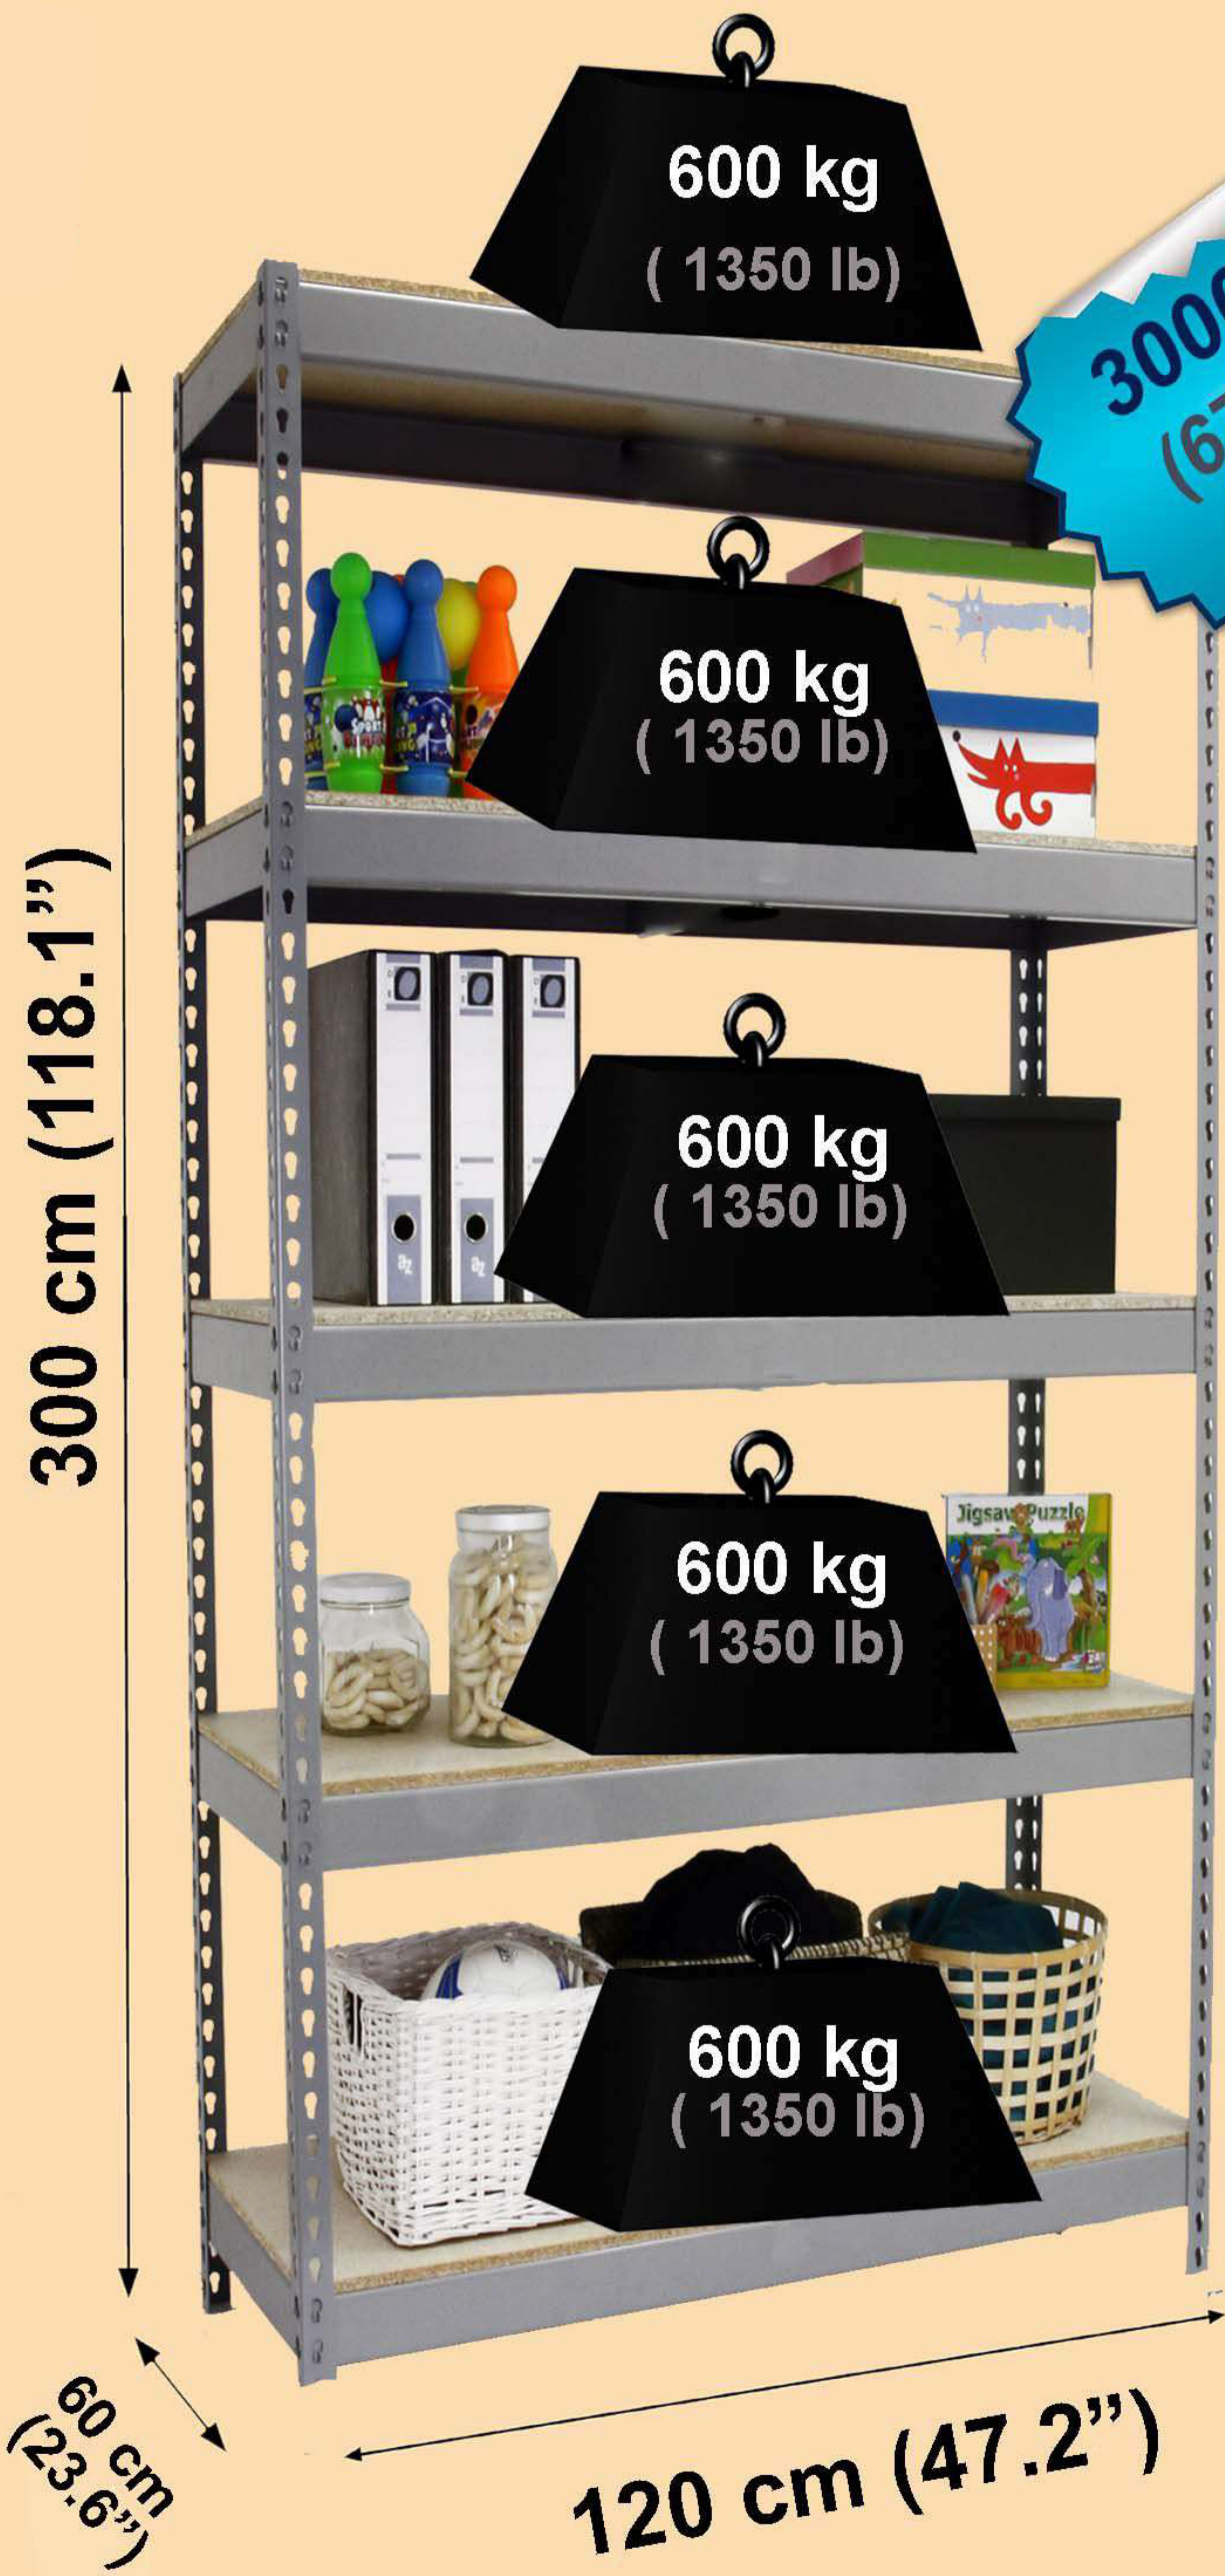

**Simon
Rack**

SINCE 1964 - MANUFACTURER

SIMONFORTE ST 1206-5

Plywood

300 x 120 x 60 cm
118.1" X 47.2" X 23.6"

3000 kg
(6750 lb)
Total

**PACK
1/2**

5 x

60 x 120 cm

*MEDIDAS EN USO USED MEASUREMENTS
MASSNAHMEN IM EINSATZ MESURES EN EMPLOI MEDIDAS EM USO:
2970 x 1210 x 610 mm (116.9" x 47.6" x 24")

9 min.

www.simonrack.com