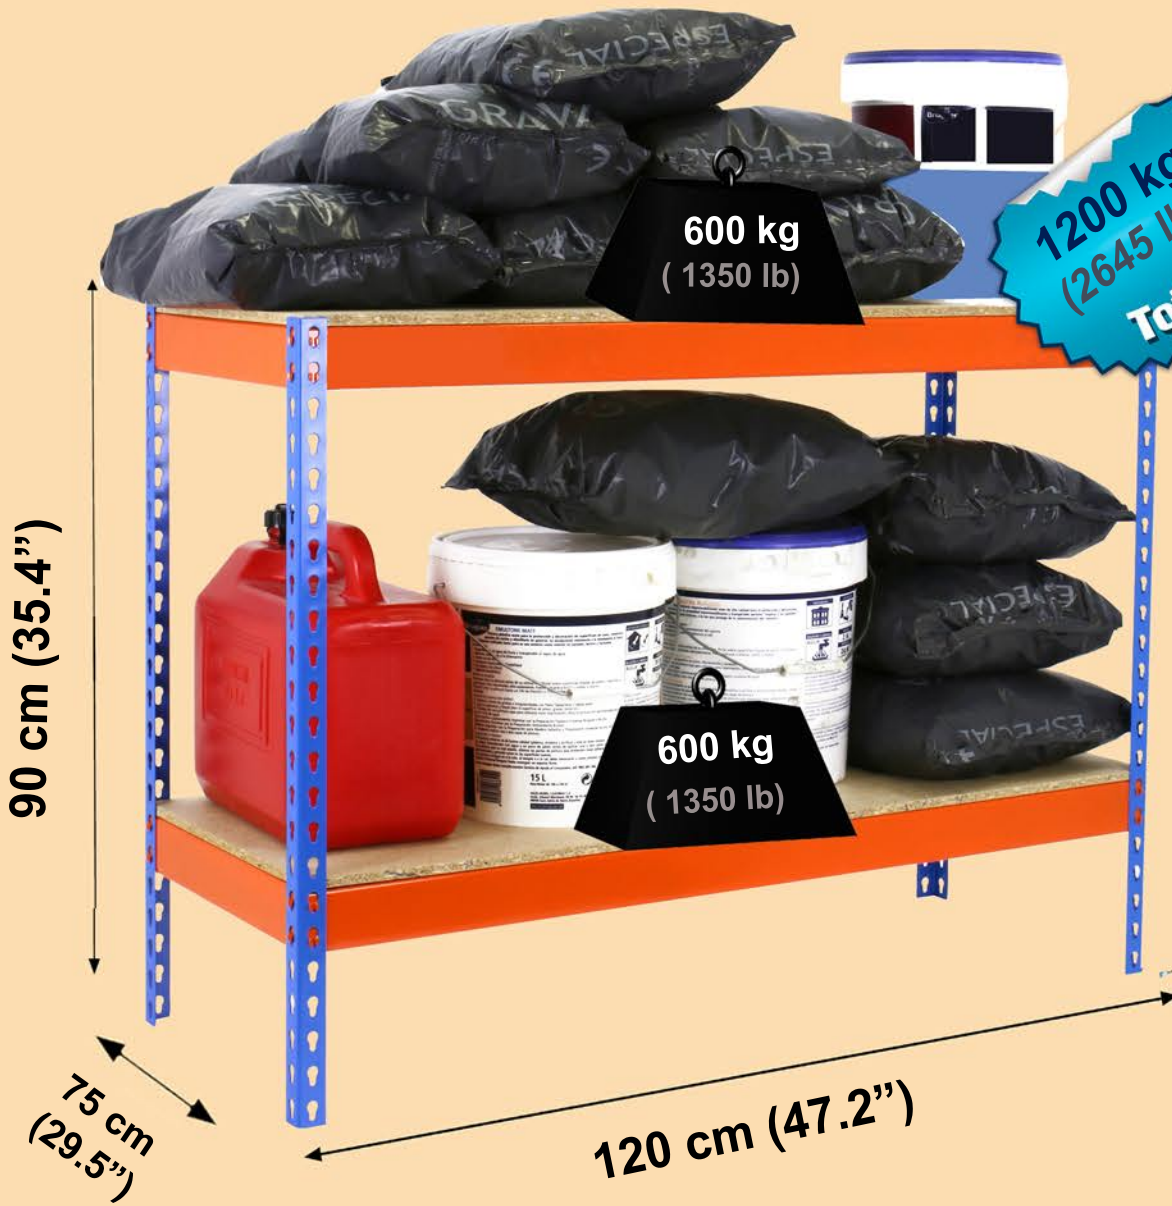

# SIMONFORTE ST 1207-2

*Plywood*

**90 x 120 x 75 cm**  
35.4" X 47.2" X 29.5"

**PACK  
1/2**

2 x

75 x 120 cm

\*MEDIDAS EN USO USED MEASUREMENTS  
MASSNAHMEN IM EINSATZ MESURES EN EMPLOI MEDIDAS EN USO:  
877 x 1210 x 760 mm ( 33.4" x 47.6" x 29.5")