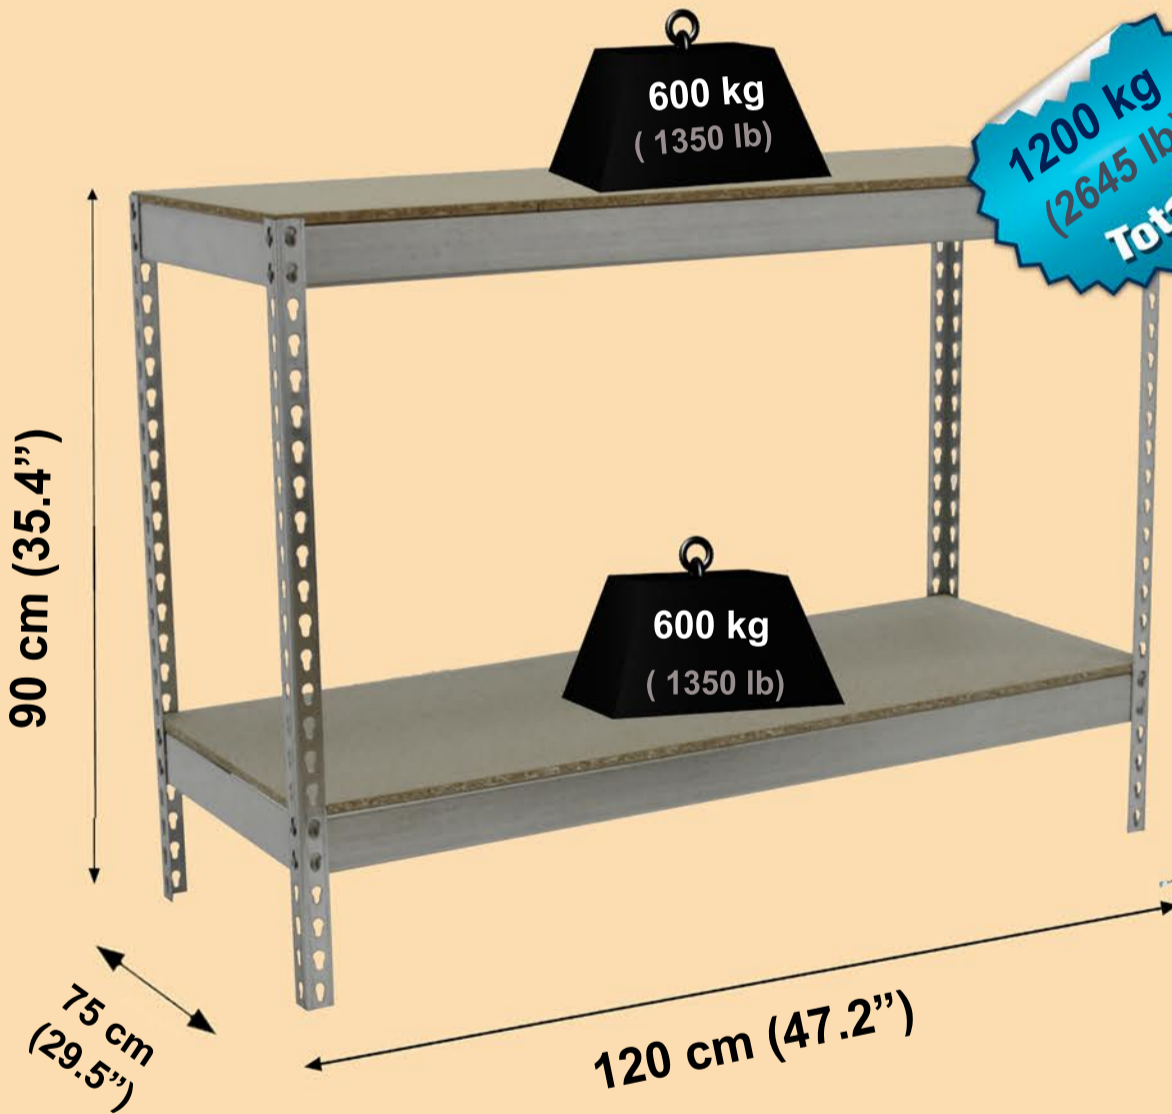

SIMONFORTE ST 1207-2

Plywood

90 x 120 x 75 cm
35.4" x 47.2" x 29.5"

**PACK
1/2**

2 x

75 x 120 cm

*MEDIDAS EN USO USED MEASUREMENTS
MASSNAHMEN IM EINSATZ MESURES EN EMPLOI MEDIDAS EN USO:
877 x 1210 x 760 mm (33.4" x 46.6" x 29.9")