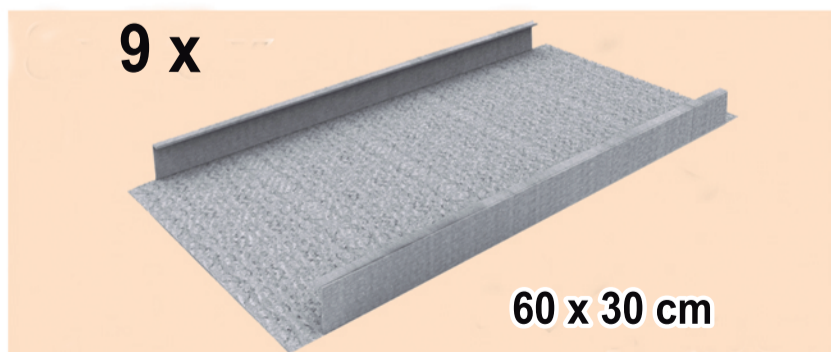

SIMONFORTE

ST 1806-3

Metal

200 x 180 x 60 cm
78.7" x 70.8" x 23.6"

PACK
1/3

*MEDIDAS EN USO USED MEASUREMENTS
MASSNAHMEN IM EINSATZ MESURES EN EMPLOI MEDIDAS EN USO:
1985 x 1810 x 610 mm (78.15" x 71.2" x 24")

www.simonrack.com

SIMONFORTE

ST 1806-3

Metal

200 x 180 x 60 cm
78.7" x 70.8" x 23.6"

PACK
2/3

www.simonrack.com