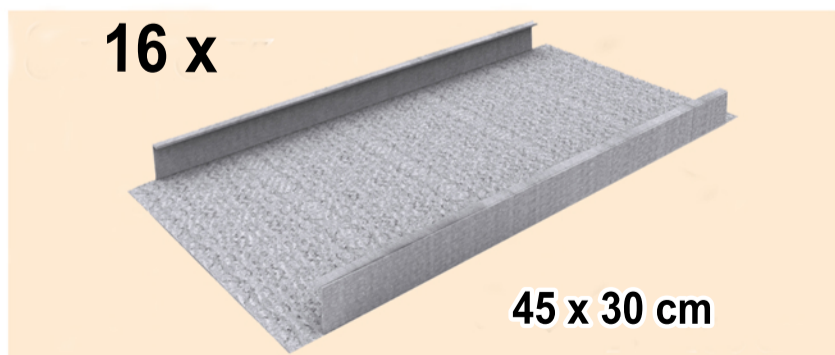

SIMONFORTE ST 2404-4

Metal

200 x 240 x 45 cm
78.7" x 94.5" x 17.7"

**PACK
1/3**

*MEDIDAS EN USO USED MEASUREMENTS
MASSSTÄHMEN IM EINSATZ MESURES EN EMPLOI MEDIDAS EN USO:
1985 x 2410 x 460 mm (78.15" x 94.8" x 18.1")

www.simonrack.com

SIMONFORTE ST 2404-4

Metal

200 x 240 x 45 cm 78.7" x 94.5" x 17.7"

**PACK
2/3**

www.simonrack.com