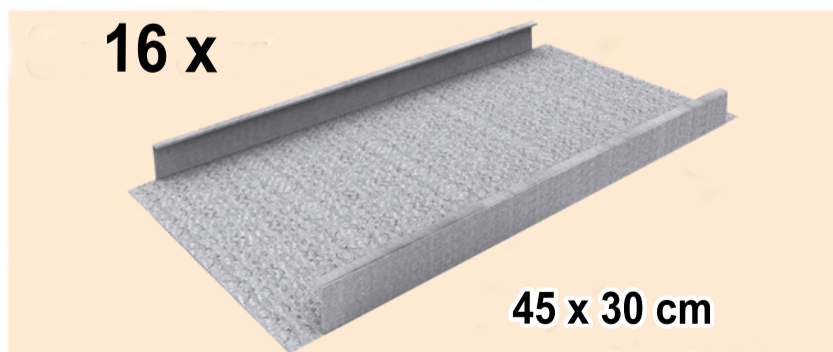

SIMONFORTE ST 2404-4

Metal

200 x 240 x 45 cm
78.7" x 94.5" x 17.7"

**PACK
1/3**

*MEDIDAS EN USO USED MEASUREMENTS
MASSSTÄHMEN IM EINSATZ MESURES EN EMPLOI MEDIDAS EN USO:
1985 x 2410 x 460 mm (78.15" x 94.8" x 18.1")

www.simonrack.com

SIMONFORTE ST 2404-4

Metal

200 x 240 x 45 cm 78.7" x 94.5" x 17.7"

**PACK
2/3**

www.simonrack.com