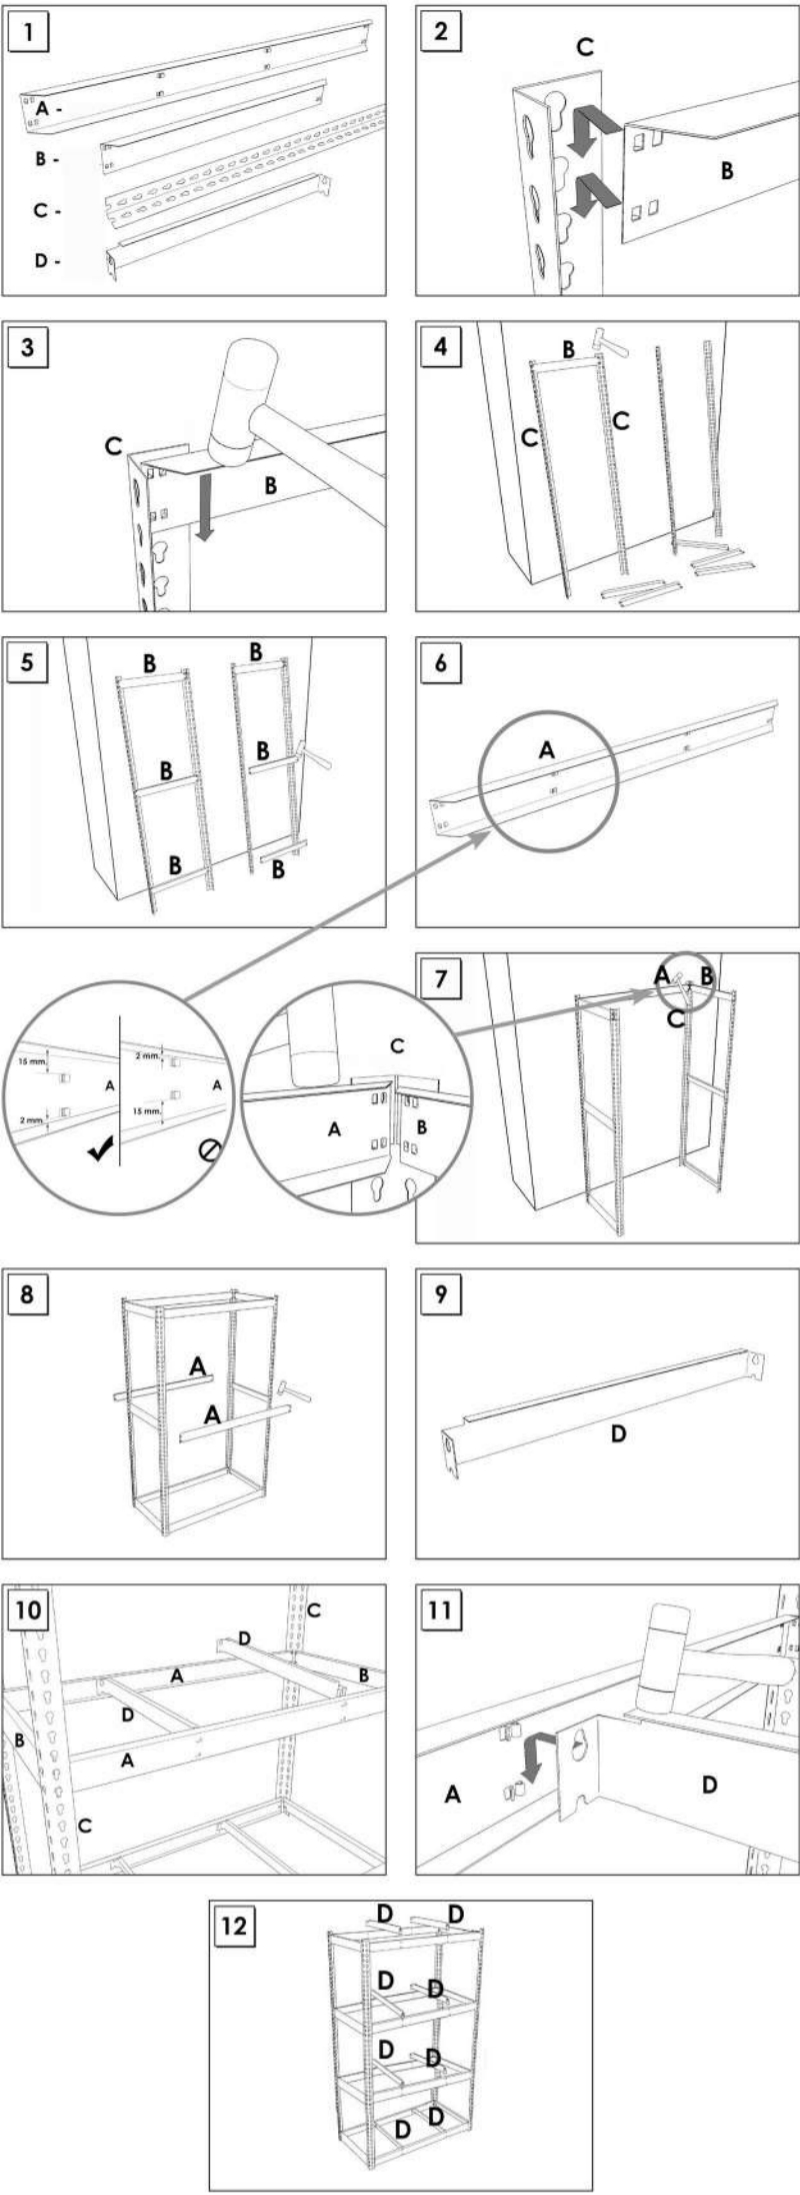

SIMONFORTE ST 2406-4

200 x 240 x 60 cm
78.7" x 94.5" x 23.6"

NOT INCLUDED:

*MEDIDAS EN USO / USED MEASUREMENTS
MÄSSIGKEITEN IM EINSATZ / MESURES EN EMPLOI / MEDIDAS EN USO
1975 x 2410 x 610 mm (77.7" x 94.8" x 24.1")

ESTANTERIAS SIMON S.L. B.50.556.463
PG. ALFAMEN C/ POLIGONO C. N°3
ALFAMEN (ZARAGOZA)

- 4 x **200 cm (78.7")**
- 8 x **60 cm (23.6")**
- 8 x **240 cm (94.5")**
- 8 x **60 cm (23.6")**

On-line instructions: www.simonrack.com/instructions LOGIN: 196003