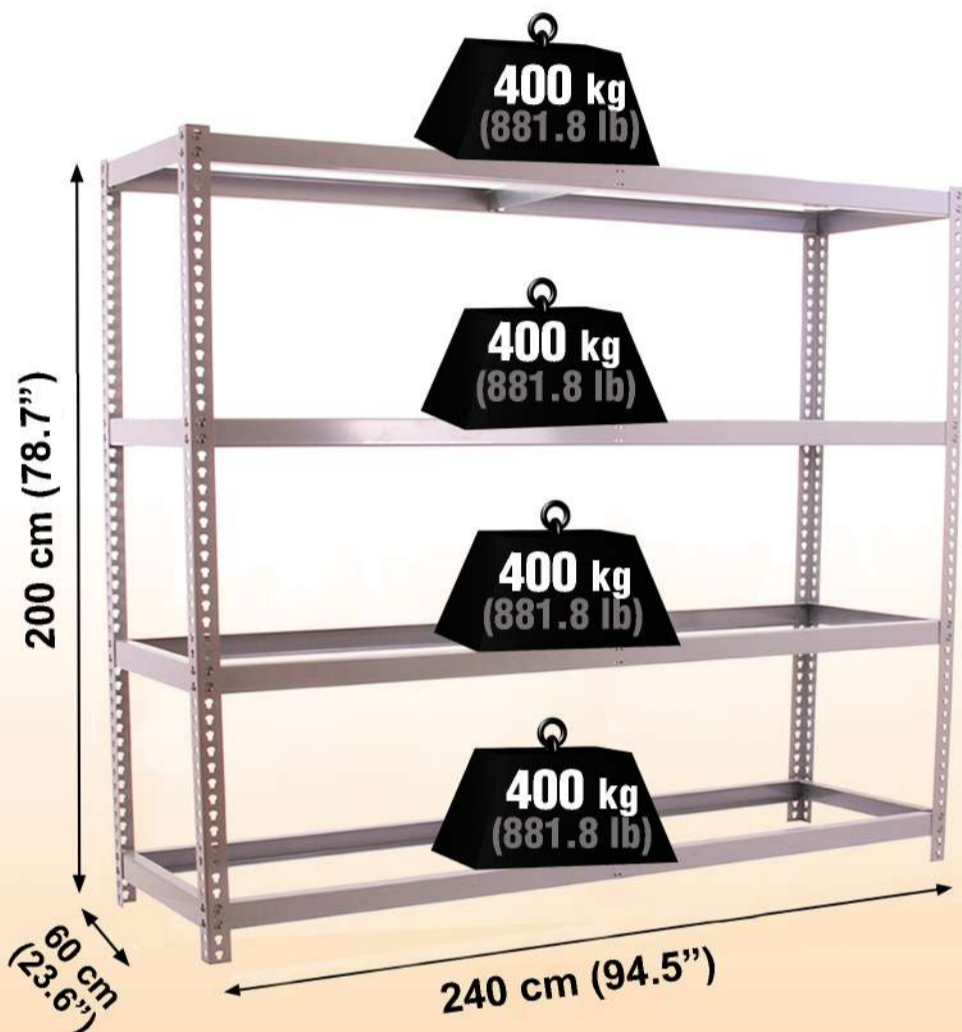

SIMONFORTE ST 2406-4

200 x 240 x 60 cm
78.7" x 94.5" x 23.6"

NOT INCLUDED:

*MEDIDAS EN USO / USED MEASUREMENTS
MÄSSIGKEITEN IM EINSATZ / MESURES EN EMPLOI / MEDIDAS EN USO
1975 x 2410 x 610 mm (77.7" x 94.8" x 24.1")

ESTANTERIAS SIMON S.L. B.50.556.463
PG. ALFAMEN C/ POLIGONO C. N°3
ALFAMEN (ZARAGOZA)

- 4 x **200 cm (78.7")**
- 8 x **60 cm (23.6")**
- 8 x **240 cm (94.5")**
- 8 x **60 cm (23.6")**

On-line instructions: www.simonrack.com/instructions LOGIN: 196003