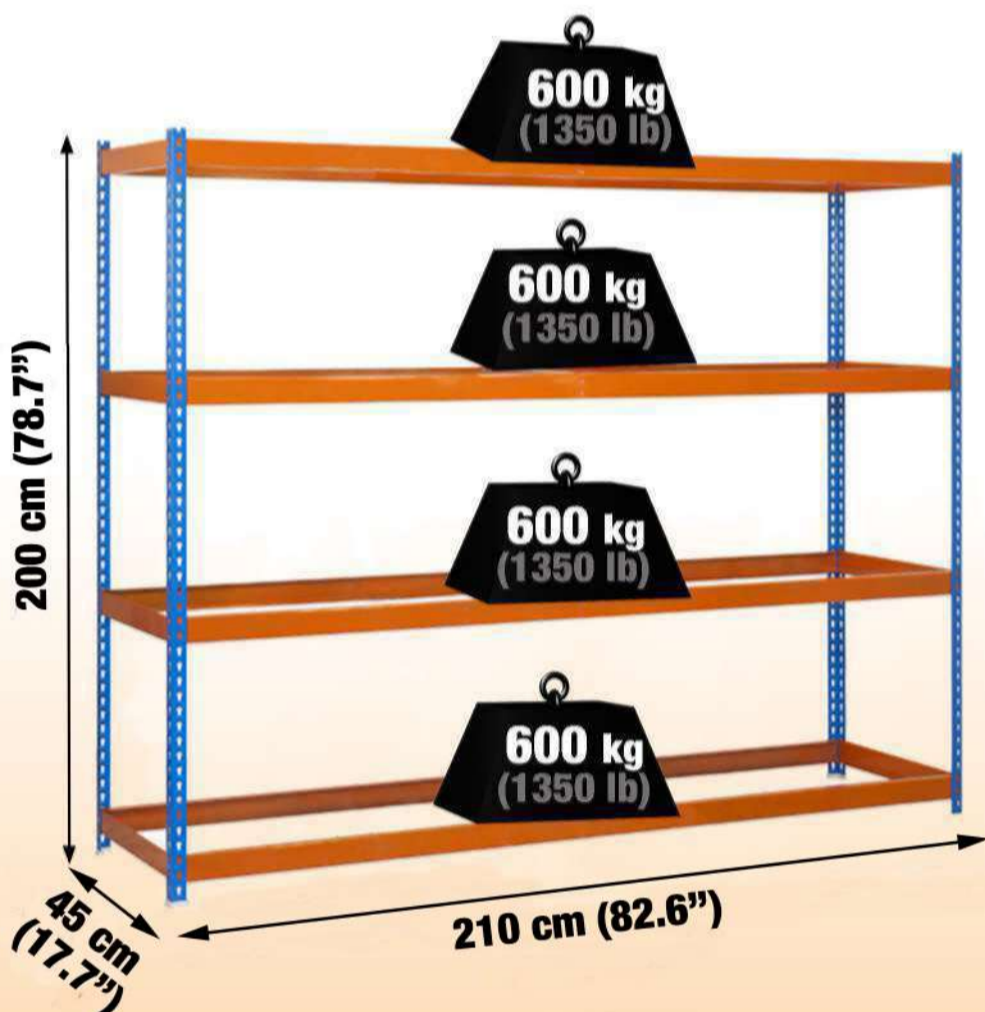

SIMONFORTE ST 2104-4

200 x 210 x 45 cm
78.7" x 82.6" x 17.7"

5 Años Garantía
Years Guarantee
Jahre Garantie
Anos de Garantía
SIMONRACK

NOT INCLUDED:

*MEDIDAS EN USO
MEASURES IN EMPLOY
1975 x 2110 x 460 mm (77.7" x 83.0" x 18.1")

ESTANTERIAS SIMON S.L. B.50.556.463
PG. ALFAMEN C/ POLIGONO C. N°3
ALFAMEN (ZARAGOZA)

4 x 200 cm (78.7")

4 x 45 cm (17.7")

8 x 210 cm (82.6")

8 x 45 cm (17.7")

STANDARD MOUNTING

On-line instructions: www.simonrack.com/instructions LOGIN: 196003