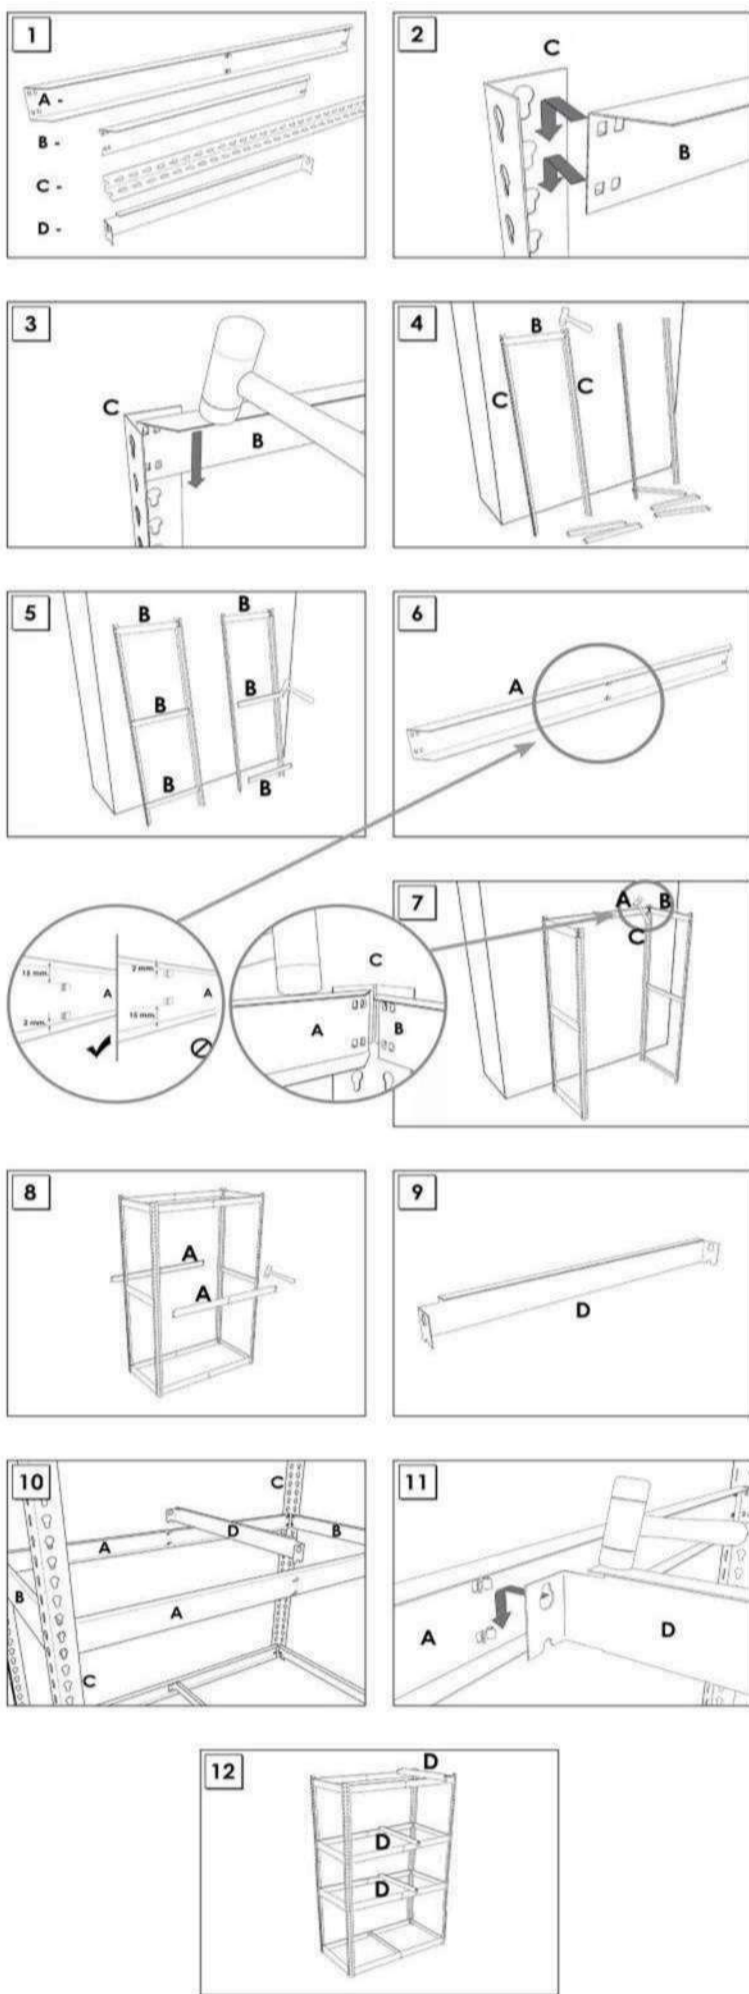

SIMONFORTE ST 2104-4

200 x 210 x 45 cm
78.7" x 82.6" x 17.7"

5 Años Garantía
Years Guarantee
Jahre Garantie
Anos de Garantía
SIMONRACK

NOT INCLUDED:

*MEDIDAS EN USO
MEASURES IN EMPLOY
1975 x 2110 x 460 mm (77.7" x 83.0" x 18.1")

ESTANTERIAS SIMON S.L. B.50.556.463
PG. ALFAMEN C/ POLIGONO C. N°3
ALFAMEN (ZARAGOZA)

4 x 200 cm (78.7")

4 x 45 cm (17.7")

8 x 210 cm (82.6")

8 x 45 cm (17.7")

STANDARD MOUNTING

On-line instructions: www.simonrack.com/instructions LOGIN: 196003