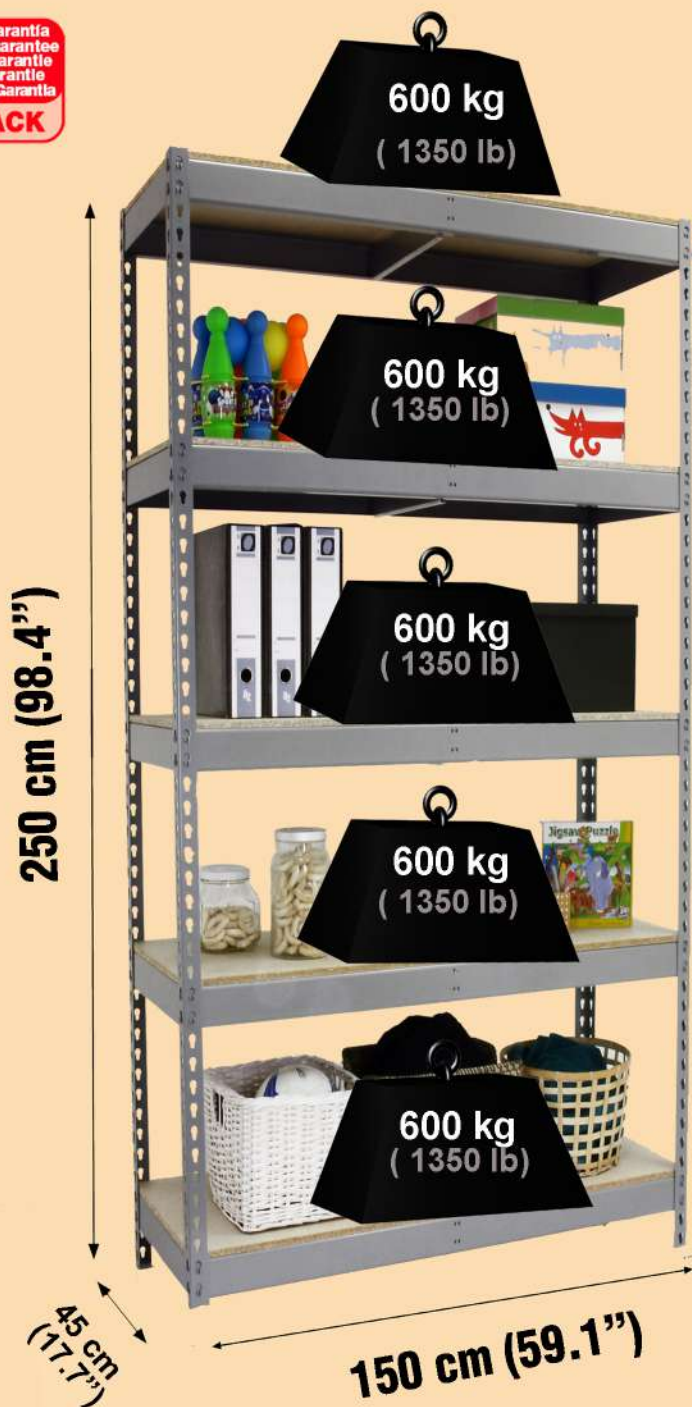

**Simon
Rack**
SINCE 1964 - MANUFACTURER

SIMONFORTE ST 1504-5

Plywood

250 x 150 x 45 cm
98.4" x 59.1" x 17.7"

5 Años Garantía
Years Guarantee
Jahre Garantie
Ans Garantie
Anos de Garantia
SIMONRACK

3000 kg
(6750 lb)
Total

**PACK
1/2**

10 x

A 5Uds 45 x 75.9 cm **B** 5Uds 45 x 74.4 cm

*MEDIDAS EN USO USED MEASUREMENTS
MASSNAHMEN IM EINSATZ MESURES EN EMPLOI MEDIDAS EN USO:
2510 x 1510 x 460 mm (98.8" x 59.4" x 18.1")

9 min.

EPOXY POLIESTER
GALVA / MADERA
8 435104 956793