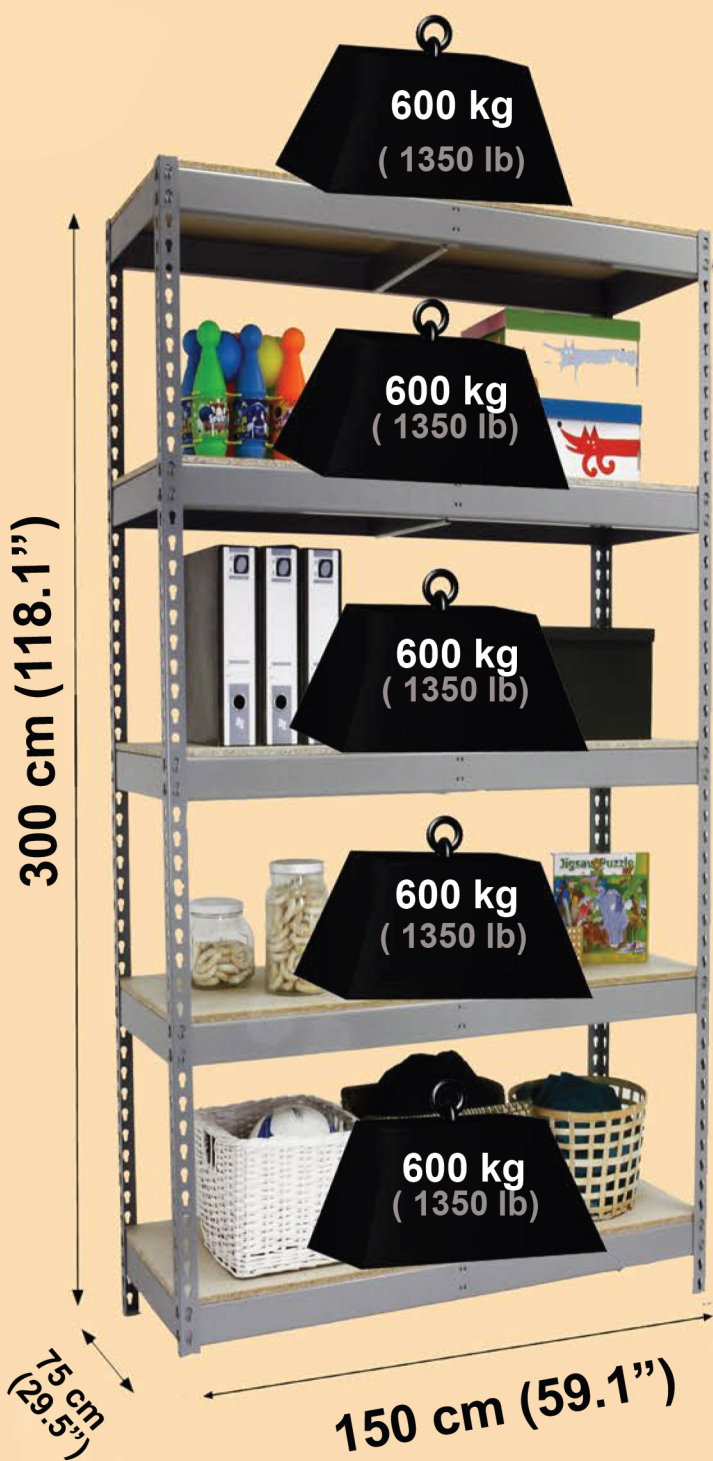

# SIMONFORTE ST 1507-5

*Plywood*

**300 x 150 x 75 cm**  
**118.1" X 59.1" X 29.5"**

**3000 kg**  
**(6613.8 lb)**  
**Total**

**PACK  
1/3**

10 x

**A** 5Uds 60 x 75.9 cm **B** 5Uds 60 x 74.4 cm

\*MEDIDAS EN USO USED MEASUREMENTS  
MASSNAHMEN IM EINSATZ MESURES EN EMPLOI MEDIDAS EN USO:  
2969 x 1510 x 760 mm ( 98.8" x 59.4" x 29.9")