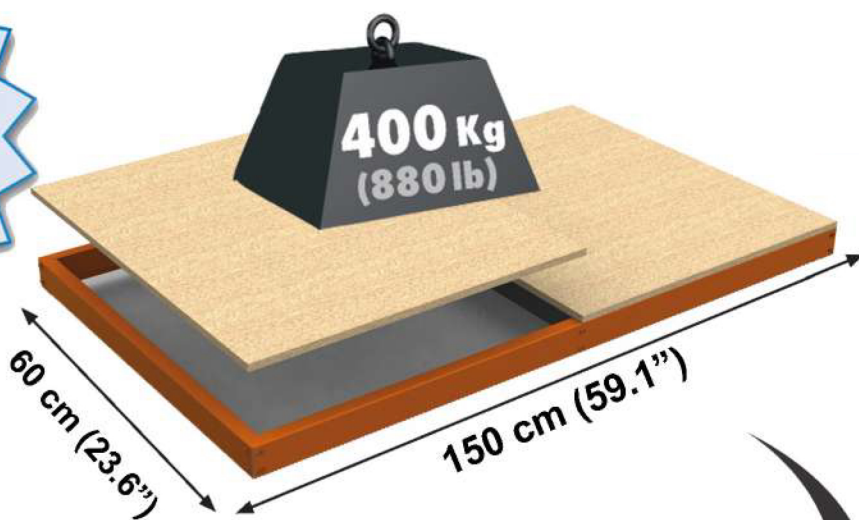

Simon Rack
SINCE 1964 - MANUFACTURER

SIMONFORTE

EA 1506

Chipboard

Additional Shelf

150 x 60 cm
59.1" x 23.6"

KIT 1/2

A 1Ud. 60 x 75.9 cm

B 1Ud. 60 x 74.4 cm

*MEDIDAS EN USO USED MEASUREMENTS
MASSNAHMEN IM EINSATZ MESURES EN EMPLOI MEDIDAS EM USO:
1510 x 610 mm (59.4" x 24")

ESTANTERIAS SIMON S.L. B.50.556.463
PG. ALFAMEN C/ POLIGONO C. N°3
ALFAMEN (ZARAGOZA)