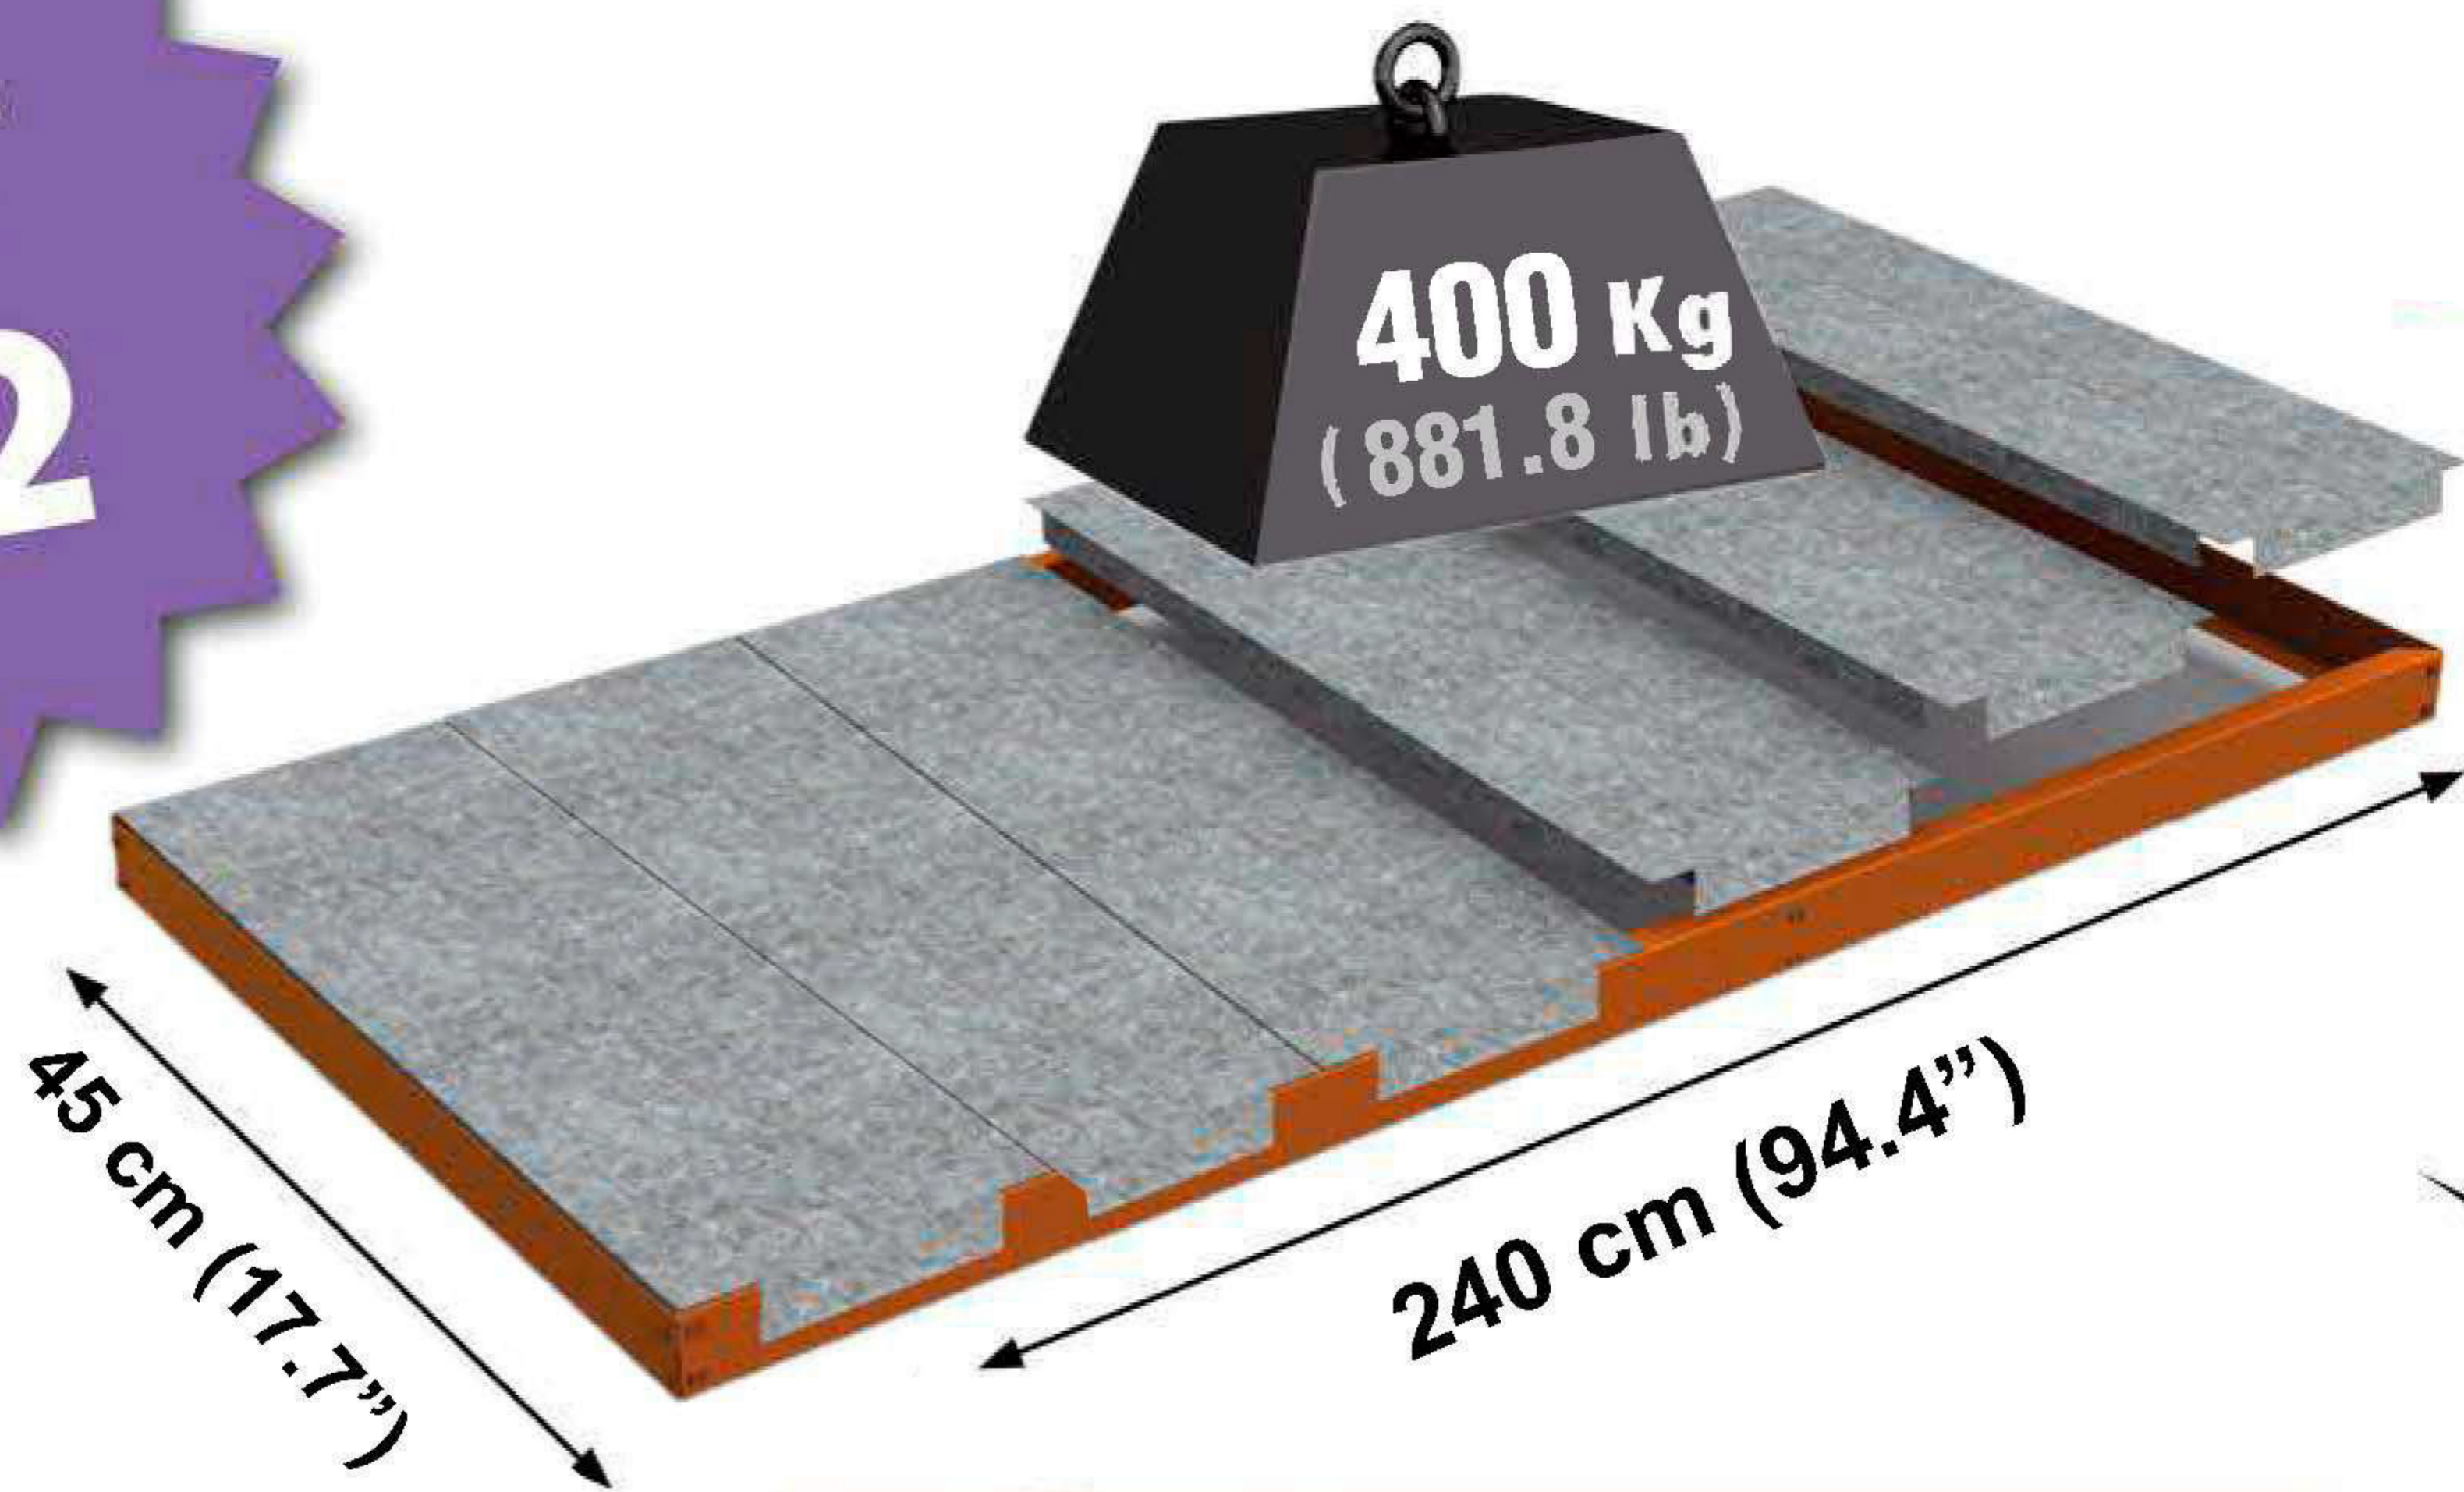

**Simon
Rack**
SINCE 1964 - MANUFACTURER

SIMONFORTE

EA 2404 *Metal*

Additional Shelf

240 x 45 cm
94.4" x 17.7"

**KIT
1/2**

ESTANTERIAS SIMON S.L. B.50.556.463
PG. ALFAMEN C/ POLIGONO C, N°3
ALFAMEN (ZARAGOZA)