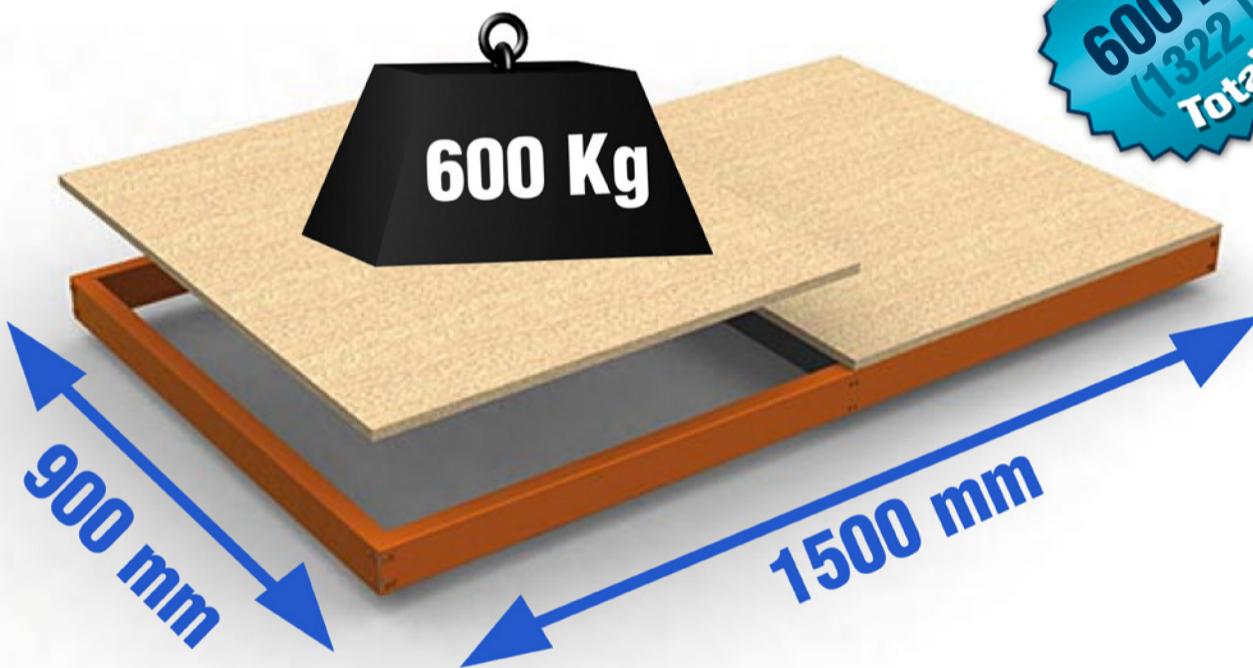

Simon Rack

SINCE 1964 - MANUFACTURER

7,7x150x90 cm*

3" x 59,1" x 35,4"

SIMONFORTE EA 1509 CHIPBOARD NARANJA

Chipboard

PACK 1-2

A

1 x

B

1 x

*MEDIDAS EN USO
USED MEASUREMENTS • MASSNAHMEN IM EINSATZ
MESURES EN EMPLOI • MEDIDAS EM USO:

77x1510x910 mm
(3"x 59,4"x 35,8")

H: 7,7 cm
W: 150 cm
D: 90 cm

8435104949078

ESTANTERIAS SIMON S.L. B.50.556.463
PG. ALFAMEN C/ POLIGONO C. N°3
ALFAMEN (ZARAGOZA)

www.
simonrack
.com

INSTRUCCIONES
INSTRUCTIONS
ANLEITUNGS
INSTRUCTIONS
INSTRUCOES