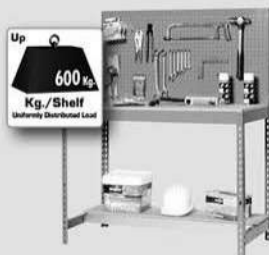

SIMONFORTE