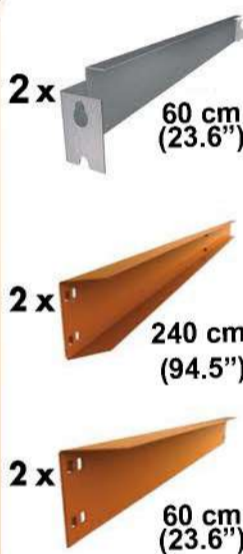

SIMONFORTE EA 2406

**Simon
Rack**
SINCE 1964 - MANUFACTURER

Additional Shelf

240 x 60 cm
94.5" x 23.6"

5 Años Garantía
Years Guarantee
Jahre Garantie
Ans Garantie
Anos de Garantia
SIMONRACK

On-line instructions: www.instructionsrack.com/simontaller

*MEDIDAS EN USO / VIDEO MEASUREMENTS
MASSAUBEN EN ENSATZ / MESURES EN EMPLOI
2410 x 610 mm (94.8" x 24")

ESTANTERIAS SIMON S.L. B.50.556.463
PG. ALFAMEN C/ POLIGONO C. N°3
ALFAMEN (ZARAGOZA)

www.simonrack.com