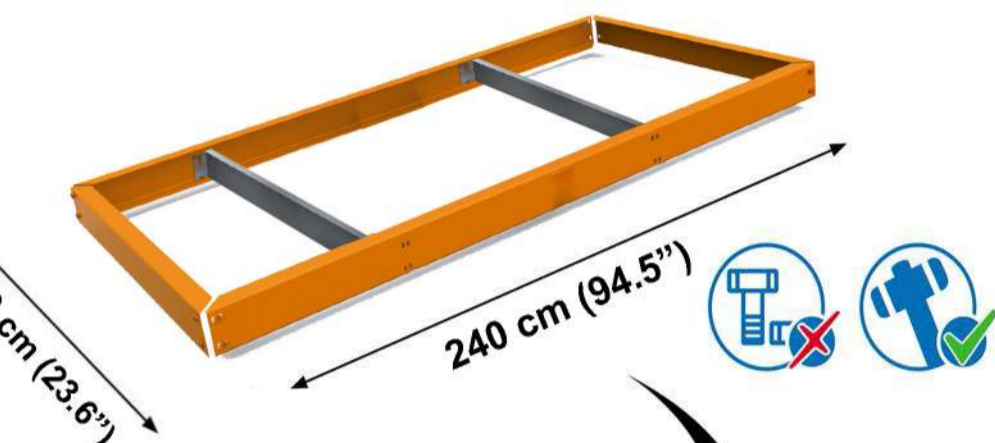

SIMONFORTE EA 2406

**Simon
Rack**
SINCE 1964 - MANUFACTURER

Additional Shelf

240 x 60 cm
94.5" x 23.6"

5 Años Garantía
Years Guarantee
Jahre Garantie
Ans Garantie
Anos de Garantia
SIMONRACK

On-line instructions: www.instructionsrack.com/simontaller

*MEDIDAS EN USO / VIDEO MEASUREMENTS
MASSAUBEN EN ENSATZ / MESURES EN EMPLOI
2410 x 610 mm (94.8" x 24")

ESTANTERIAS SIMON S.L. B.50.556.463
PG. ALFAMEN C/ POLIGONO C. N°3
ALFAMEN (ZARAGOZA)

www.simonrack.com