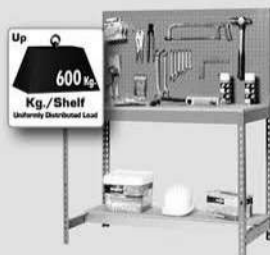

SIMONFORTE