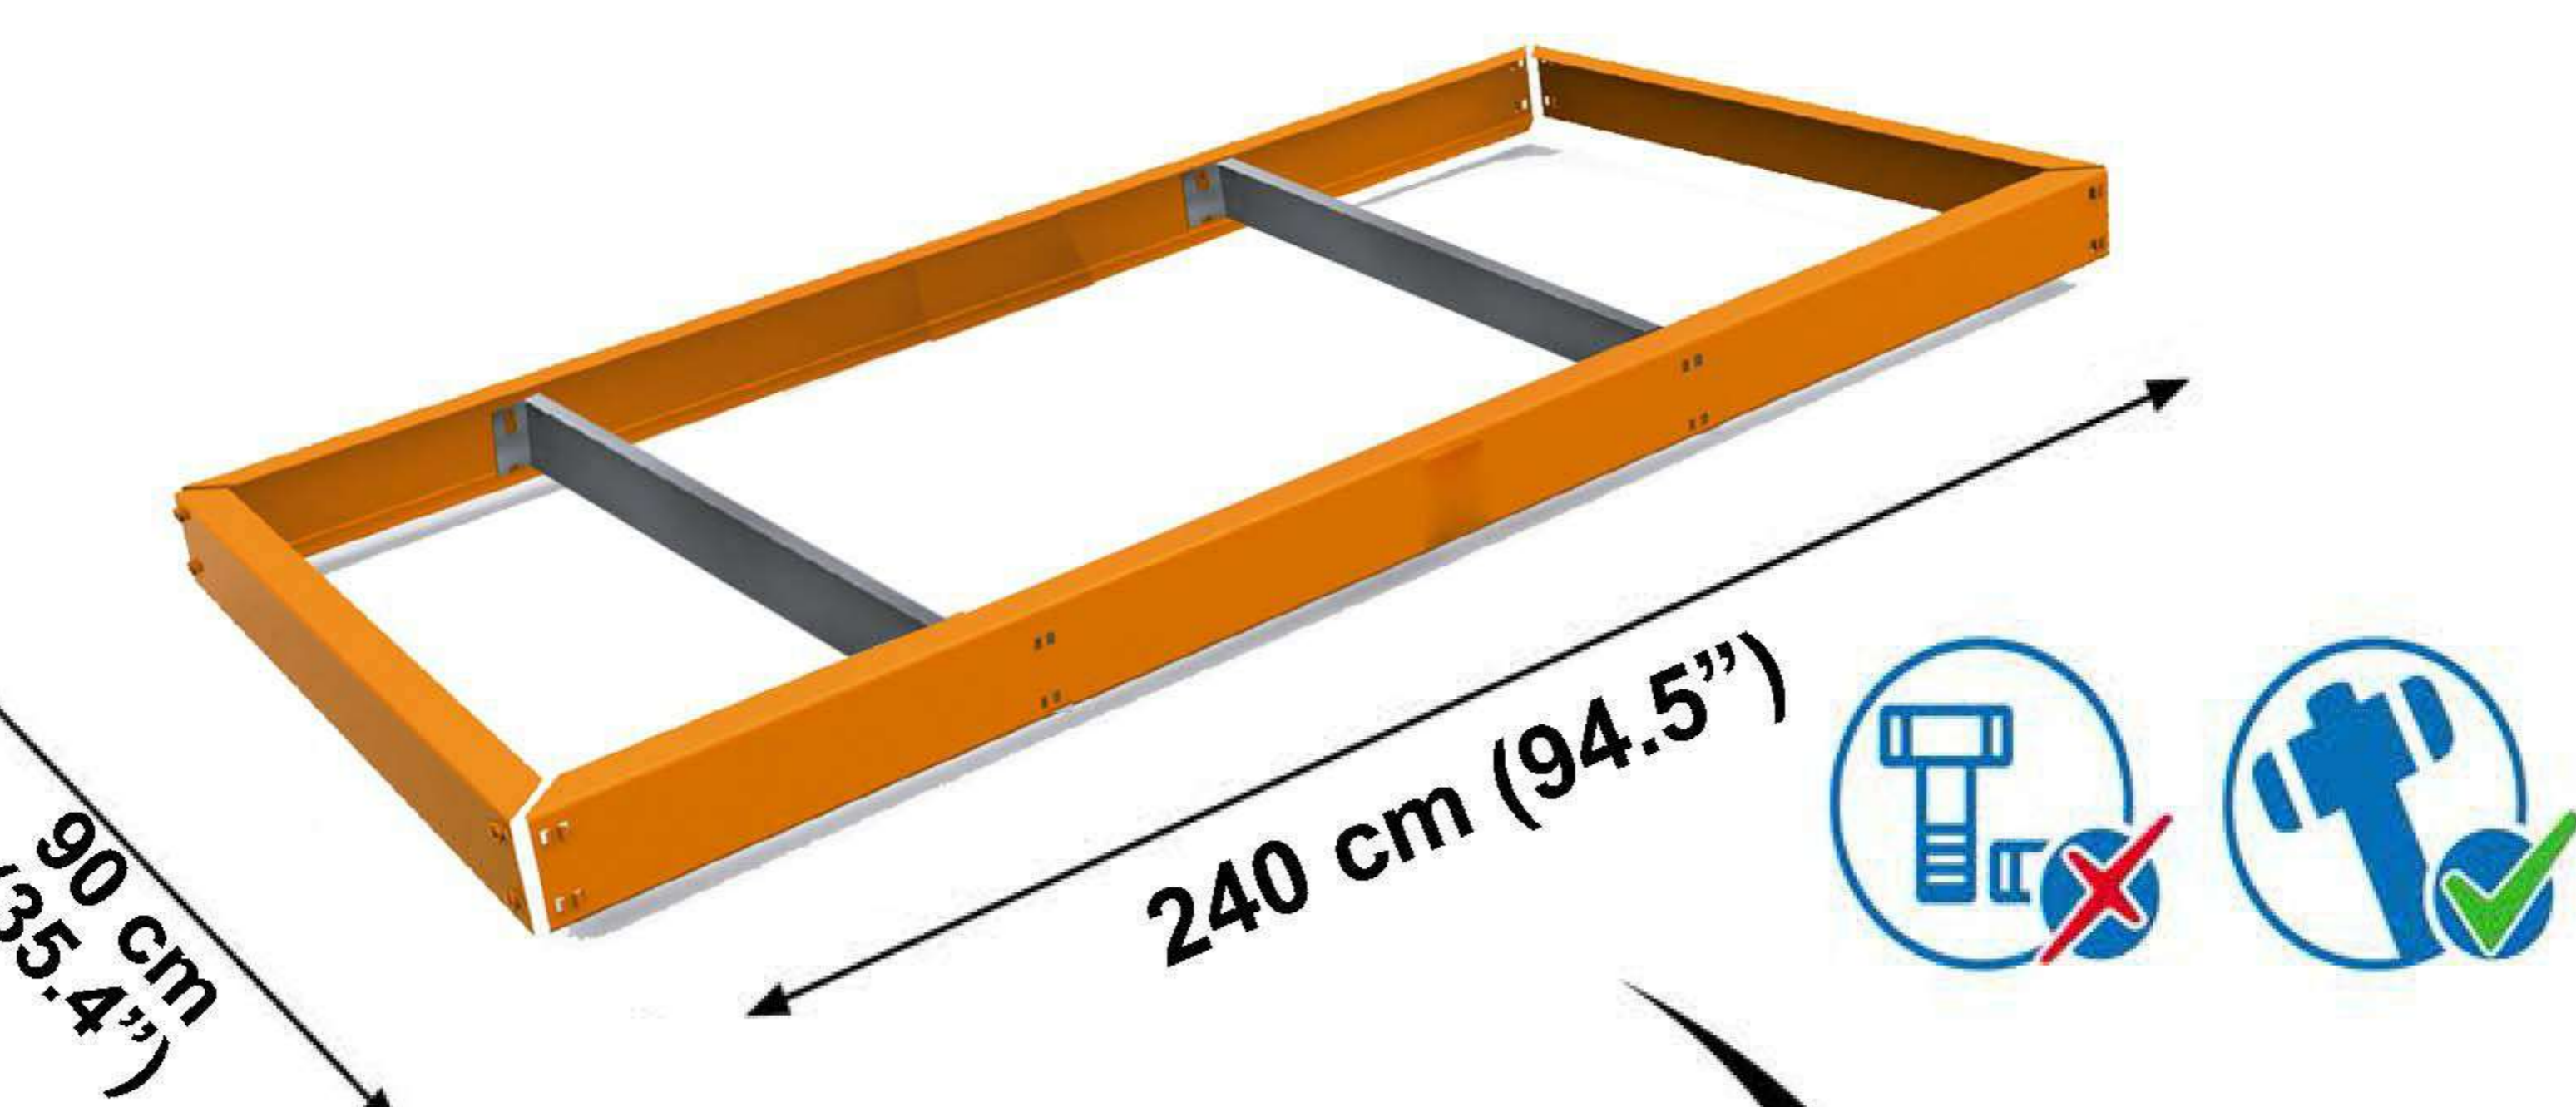

SIMONFORTE EA 2409

**Simon
Rack**
SINCE 1964 - MANUFACTURER

Additional Shelf

240 x 90 cm
94.5" x 35.4"

5 Años Garantía
Years Guarantee
Jahre Garantie
Ans Garantie
Anos de Garantia
SIMONRACK

On-line instructions: www.instructionsrack.com/simontaller

*MEDIDAS EN USO / USED MEASUREMENTS
MASSNAHMEN IM EINSATZ / MESURES EN EMPLOI / MEDIDAS EN USO:
2410 x 910 mm (94.8" x 35.8")

ESTANTERIAS SIMON S.L. B.50.556.463
PG. ALFAMEN C/ POLIGONO C. Nº3
ALFAMEN (ZARAGOZA)