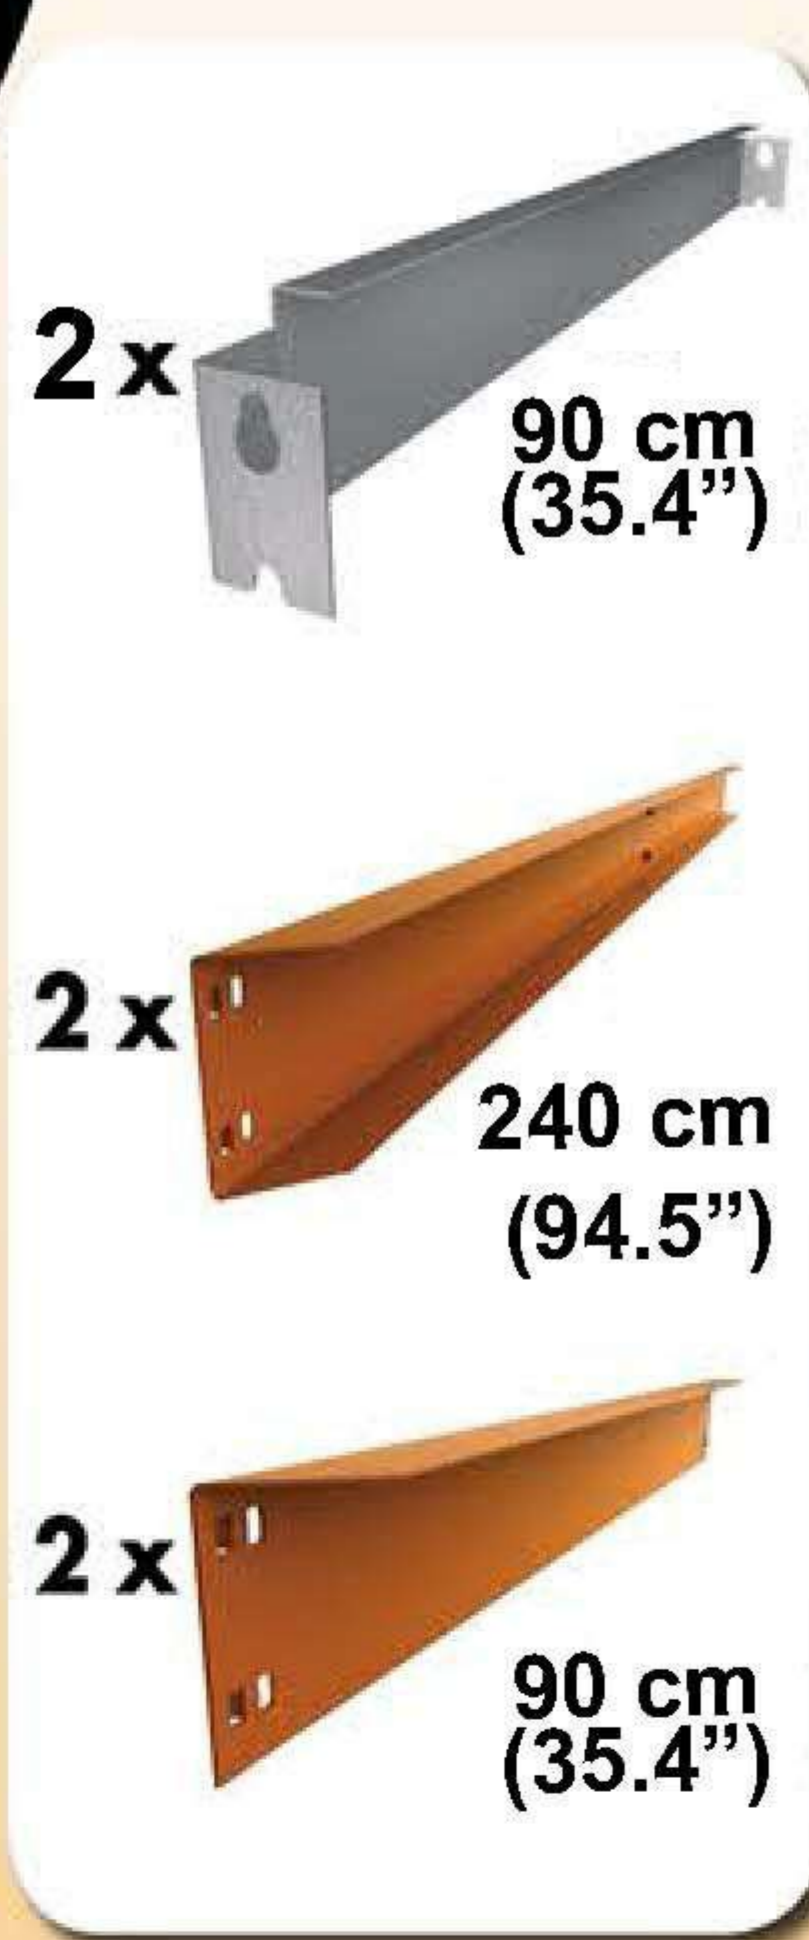

SIMONFORTE EA 2409

**Simon
Rack**
SINCE 1964 - MANUFACTURER

Additional Shelf

240 x 90 cm
94.5" x 35.4"

5 Años Garantía
Years Guarantee
Jahre Garantie
Ans Garantie
Anos de Garantia
SIMONRACK

On-line instructions: www.instructionsrack.com/simontaller

*MEDIDAS EN USO / USED MEASUREMENTS
MASSNAHMEN IM EINSATZ / MESURES EN EMPLOI / MEDIDAS EN USO:
2410 x 910 mm (94.8" x 35.8")

ESTANTERIAS SIMON S.L. B.50.556.463
PG. ALFAMEN C/ POLIGONO C. Nº3
ALFAMEN (ZARAGOZA)