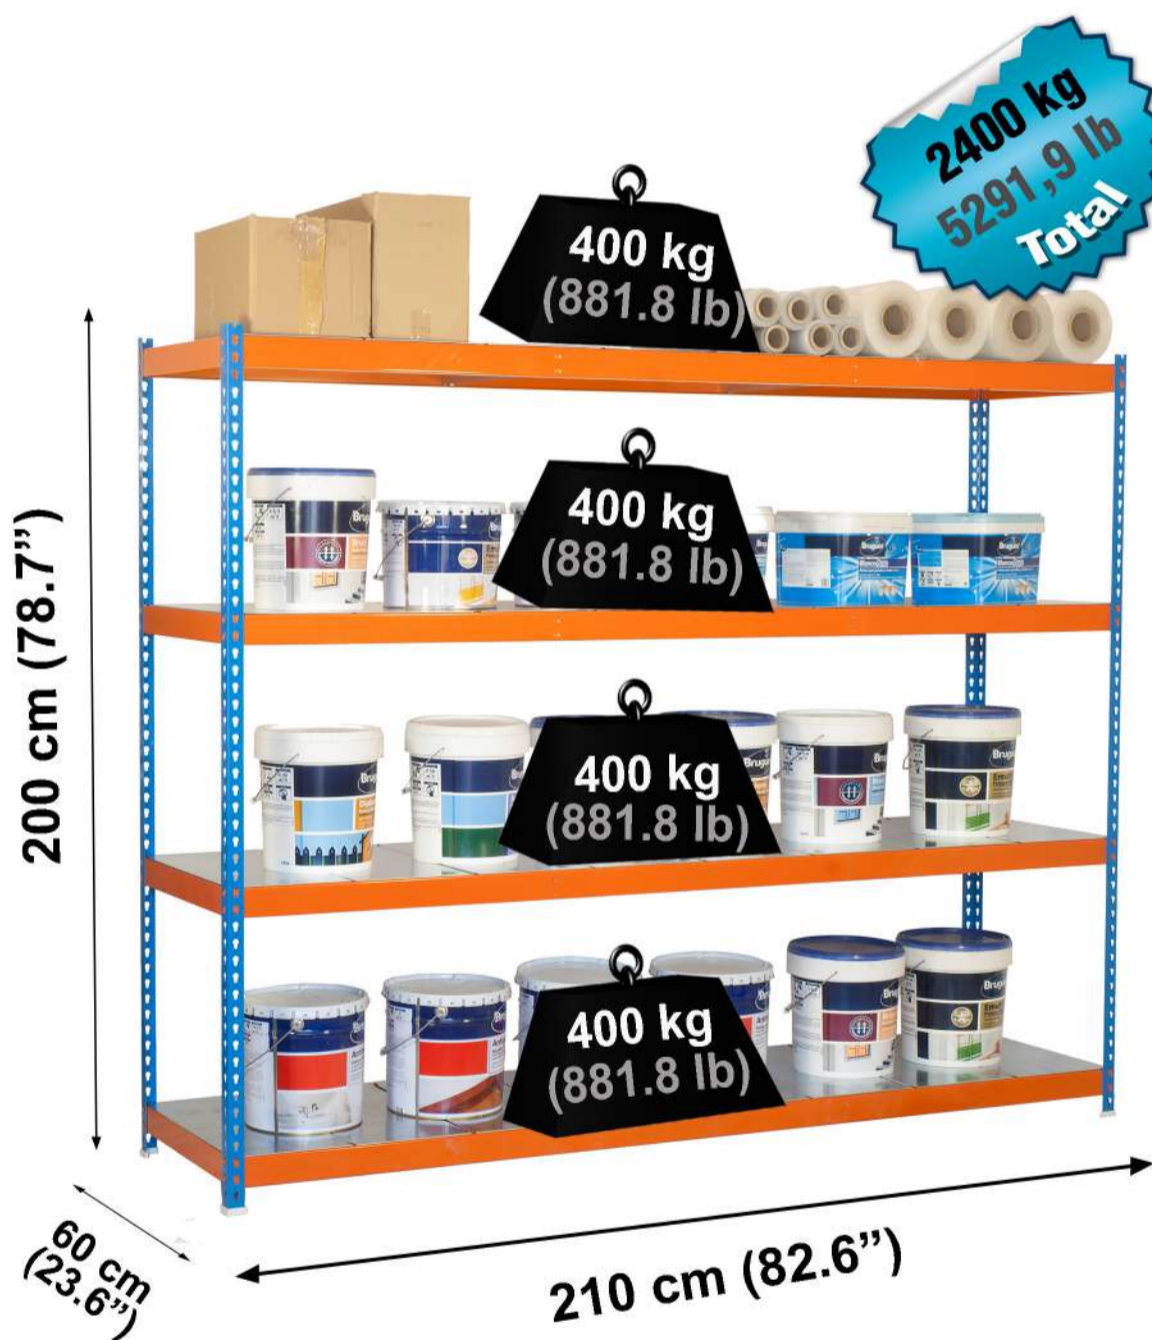

**Simon
Rack**
SINCE 1964 - MANUFACTURER

SIMONFORTE

ST 2106-4

Metal

200 x 210 x 60 cm
78.7" x 82.6" x 23.6"

**PACK
1/3**

*MEDIDAS EN USO USED MEASUREMENTS
MASSNAHMEN IN EINSATZ MESURES EN EMPLOI MEDIDAS EM USO:
1985 x 2110 x 610 mm (78.1" x 83" x 24")

www.simonrack.com

EMPRESA CERTIFICADA
EN SISTEMA DE GESTION DE CALIDAD
**ISO
9001:2015**

**Simon
Rack**
SINCE 1964 - MANUFACTURER

SIMONFORTE

ST 2106-4

Metal

200 x 210 x 60 cm
78.7" x 82.6" x 23.6"

**PACK
2/3**