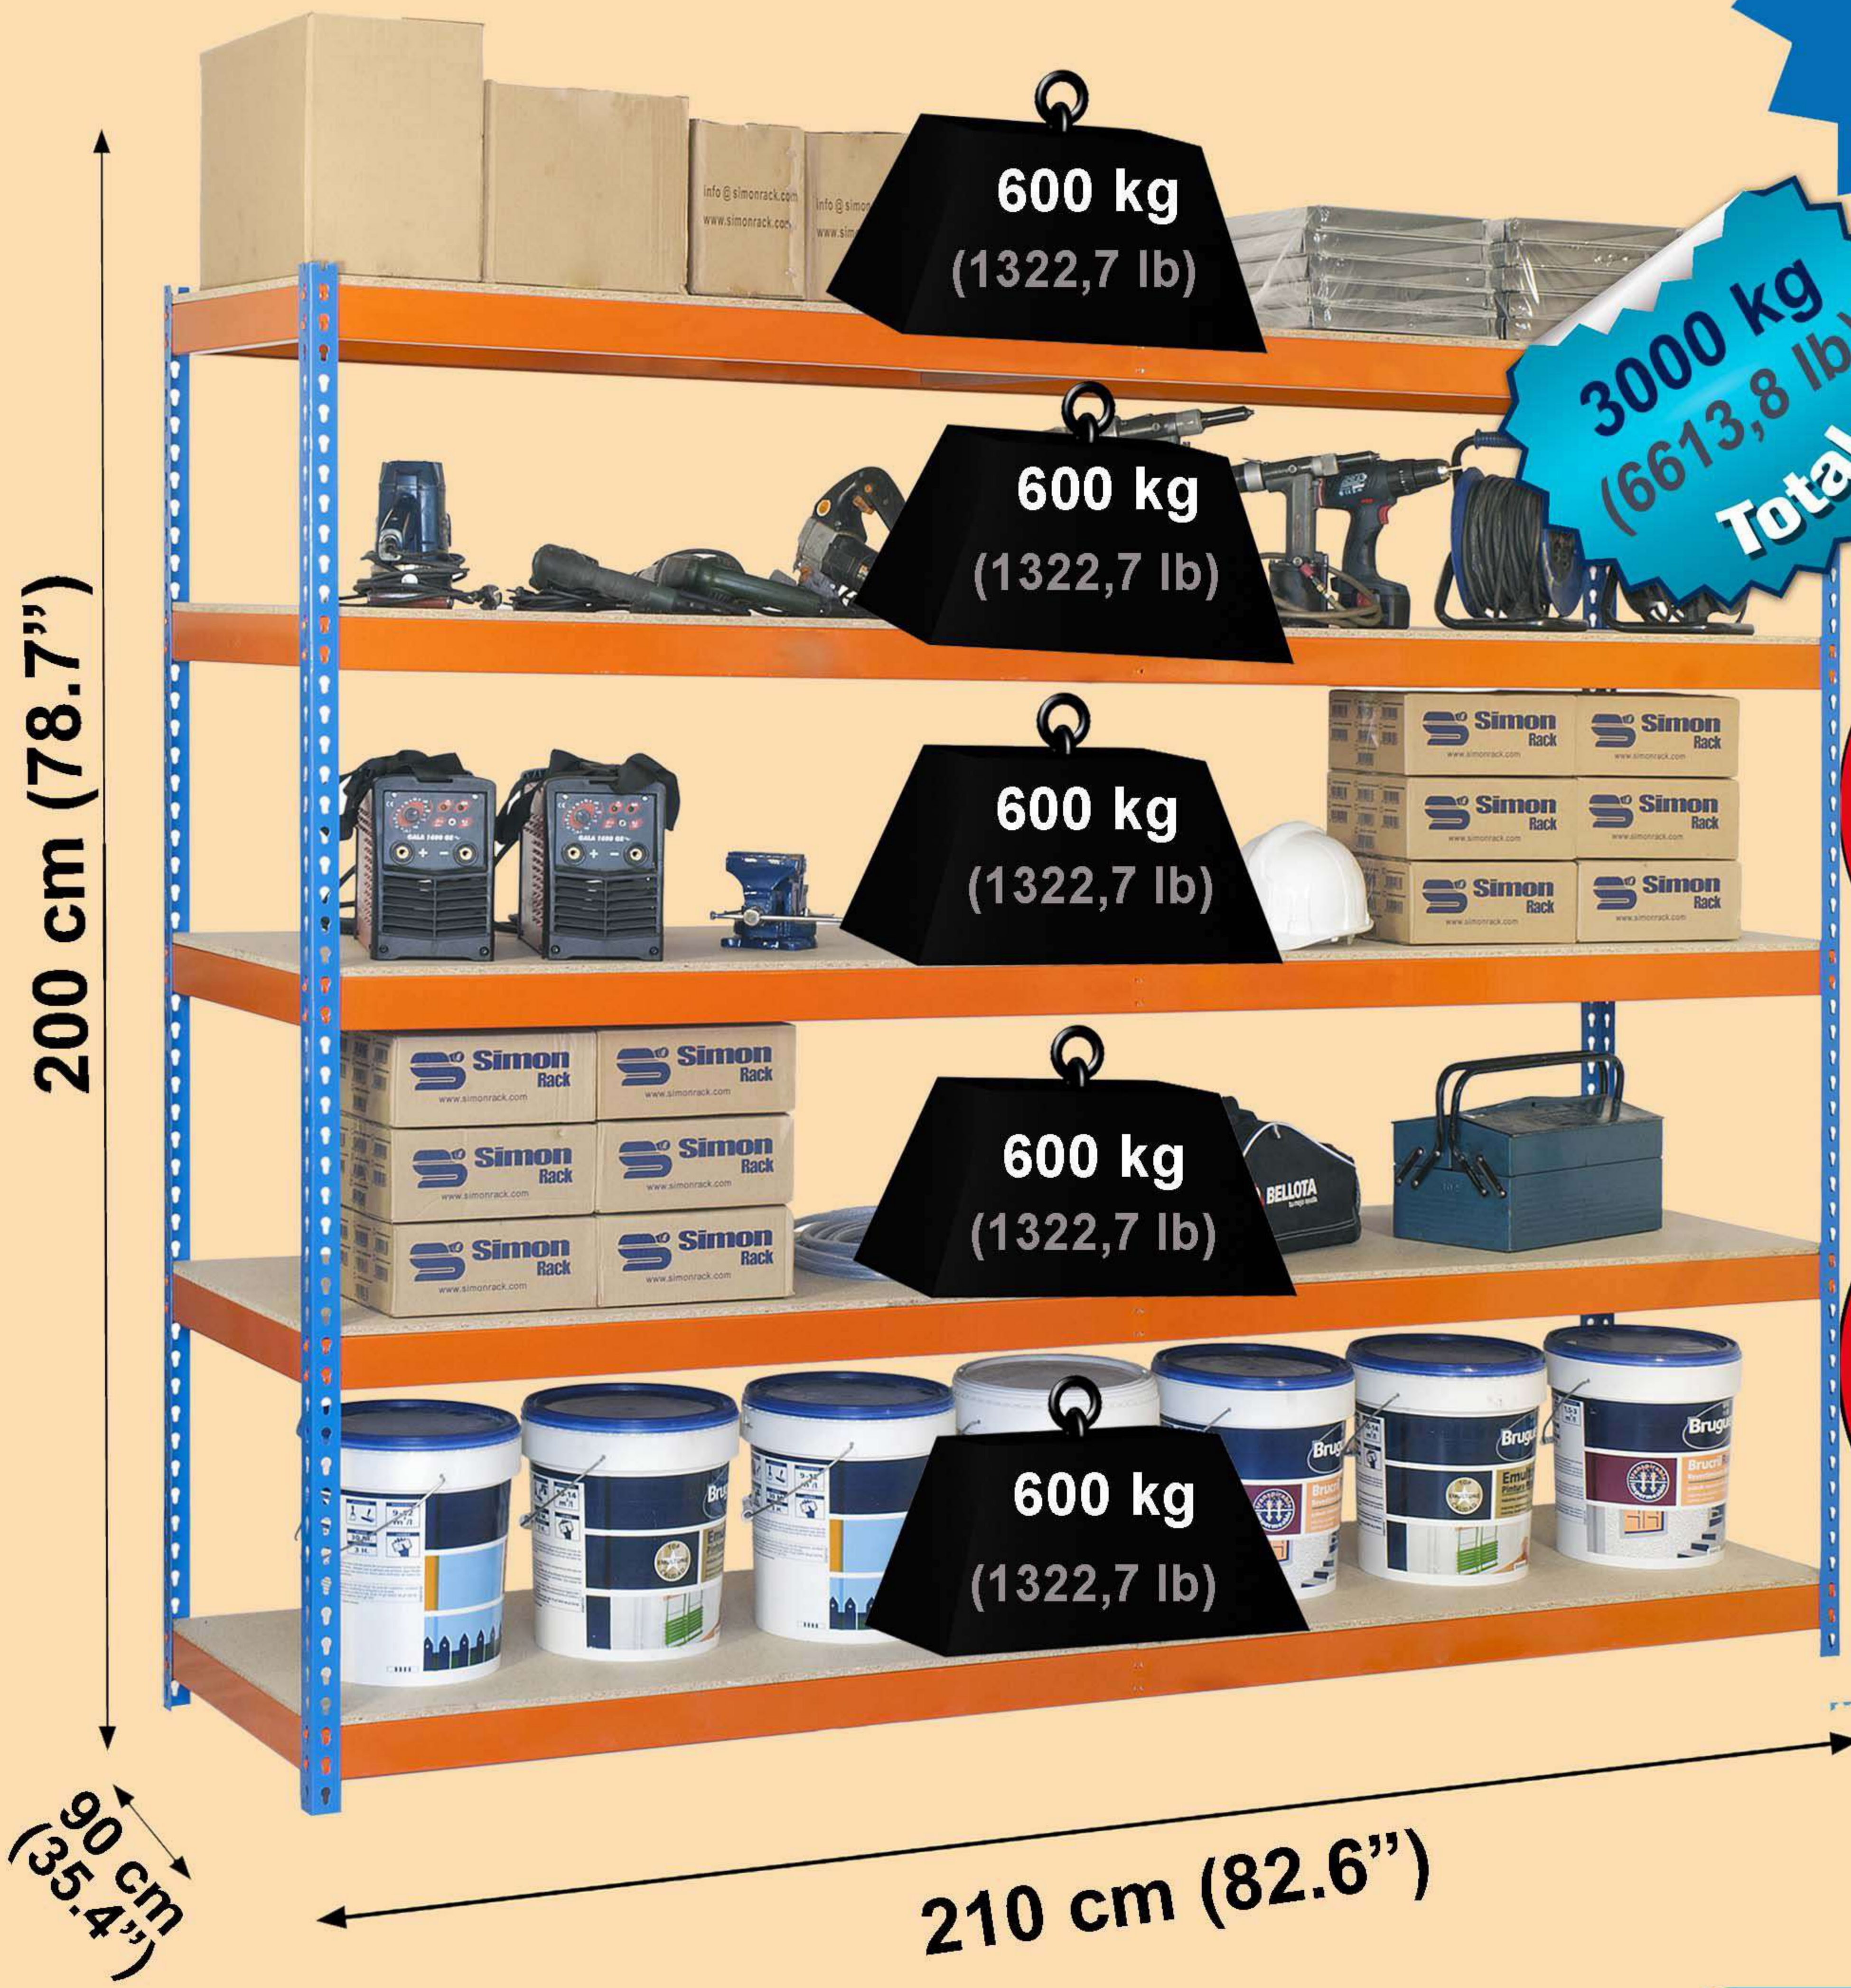

Simon Rack
SINCE 1964 - MANUFACTURER

SIMONFORTE ST 2109-5

Plywood

200 x 210 x 90 cm
78.7" X 82.6" X 35.4"

**PACK
1/2**

10x

A 5Uds 90 x 105.9 cm

B 5Uds 90 x 104.4 cm

9 min.

*MEDIDAS EN USO. USED MEASUREMENTS.
MASSNAHMEN IM EINSATZ. MESURES EN EMPLOI. MEDIDAS EN USO:
1975 x 2110 x 910 mm (77.7" x 83.1" x 35.8")

www.simonrack.com