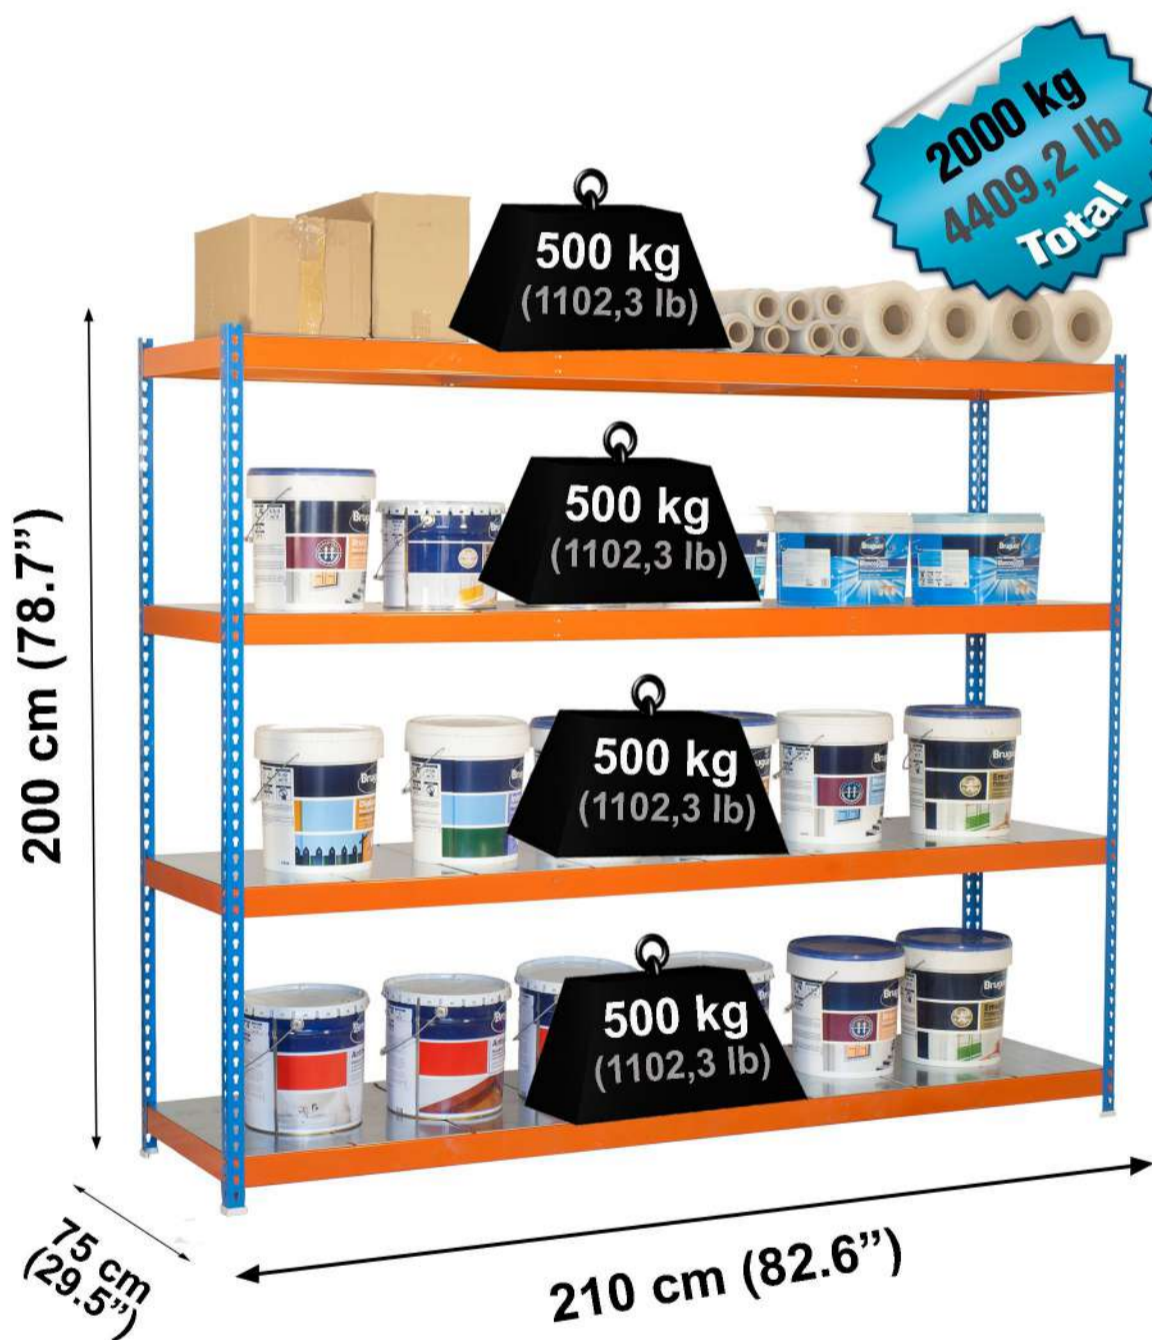

**Simon
Rack**
SINCE 1964 - MANUFACTURER

SIMONFORTE

ST 2107-4

Metal

200 x 210 x 75 cm
78.7" x 82.6" x 29.5"

**PACK
1/3**

*MEDIDAS EN USO USED MEASUREMENTS
MASSNAHMEN IN EINSATZ MESURES EN EMPLOI MEDIDAS EM USO:
1985 x 2110 x 760 mm (78.1" x 83" x 29.9")

www.simonrack.com

EMPRESA CERTIFICADA
EN SISTEMA DE GESTION DE CALIDAD
ISO
9001:2015

**Simon
Rack**
SINCE 1964 - MANUFACTURER

SIMONFORTE

ST 2107-4

Metal

200 x 210 x 75 cm
78.7" x 82.6" x 29.5"

**PACK
2/3**

14 x

75 x 30 cm

www.simonrack.com

EMPRESA CERTIFICADA
EN SISTEMA DE GESTIÓN DE CALIDAD
**ISO
9001:2015**