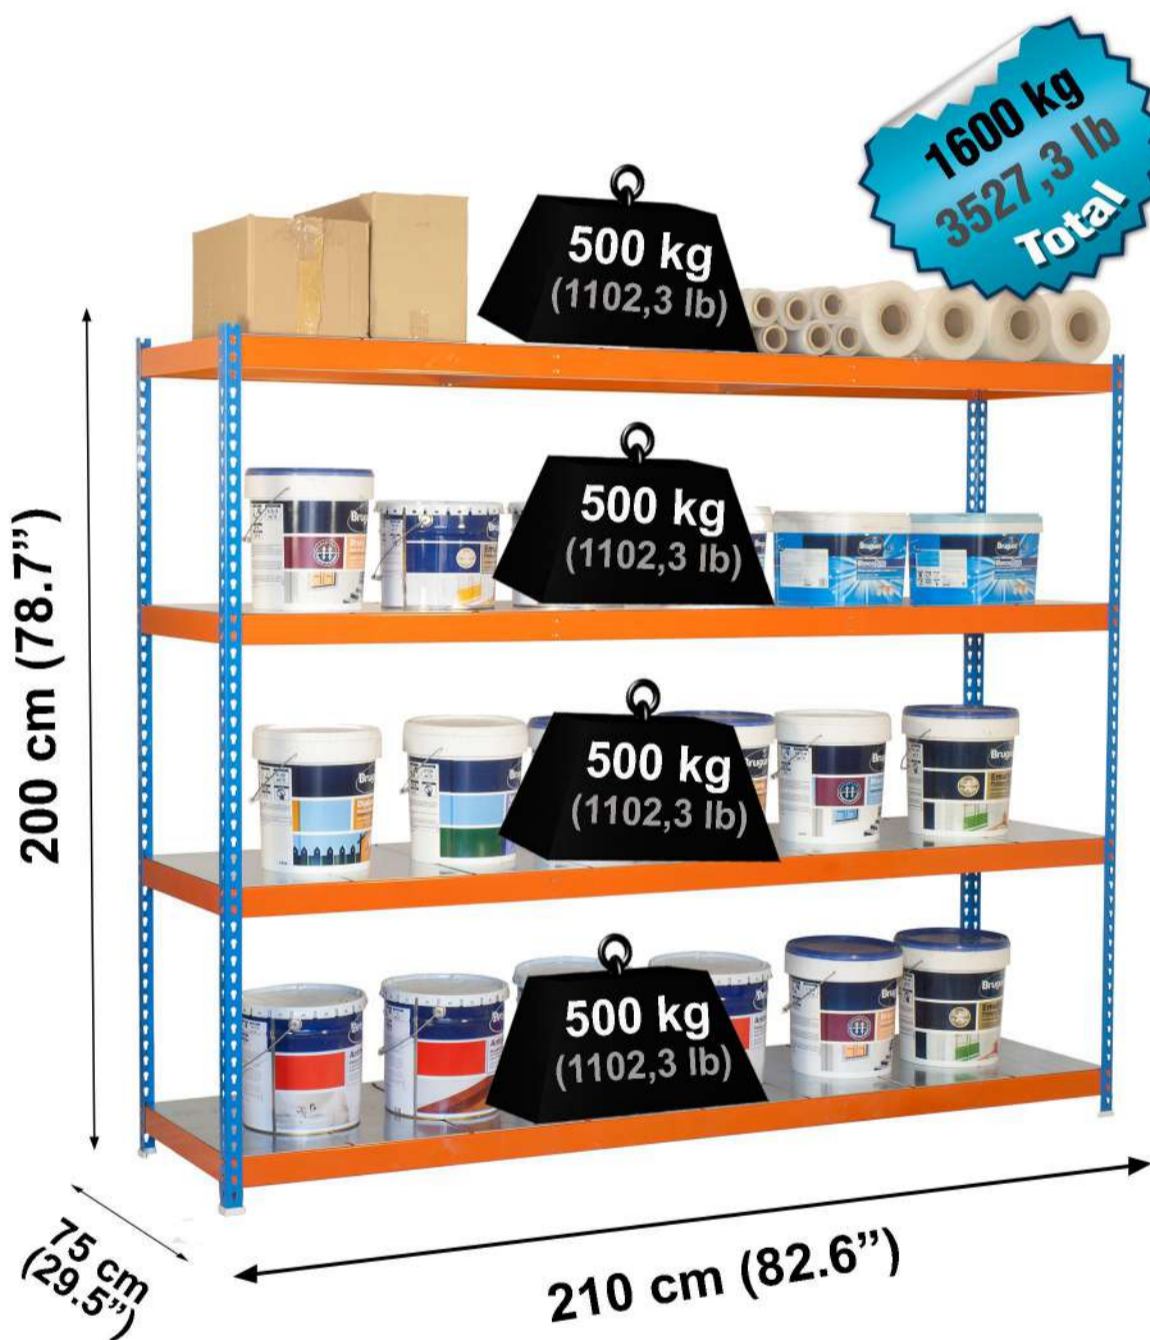

**Simon
Rack**
SINCE 1964 - MANUFACTURER

SIMONFORTE

ST 2107-4

Metal

200 x 210 x 75 cm
78.7" x 82.6" x 29.5"

**PACK
1/3**

*MEDIDAS EN USO USED MEASUREMENTS
MASSNAHMEN IN EINSATZ MESURES EN EMPLOI MEDIDAS EM USO:
1985 x 2110 x 760 mm (78.1" x 83" x 29.9")

www.simonrack.com

EMPRESA CERTIFICADA
EN SISTEMA DE GESTION DE CALIDAD
ISO
9001:2015

**Simon
Rack**
SINCE 1964 - MANUFACTURER

SIMONFORTE

ST 2107-4

Metal

200 x 210 x 75 cm
78.7" x 82.6" x 29.5"

**PACK
2/3**

14 x

75 x 30 cm

www.simonrack.com

EMPRESA CERTIFICADA
EN SISTEMA DE GESTIÓN DE CALIDAD
**ISO
9001:2015**