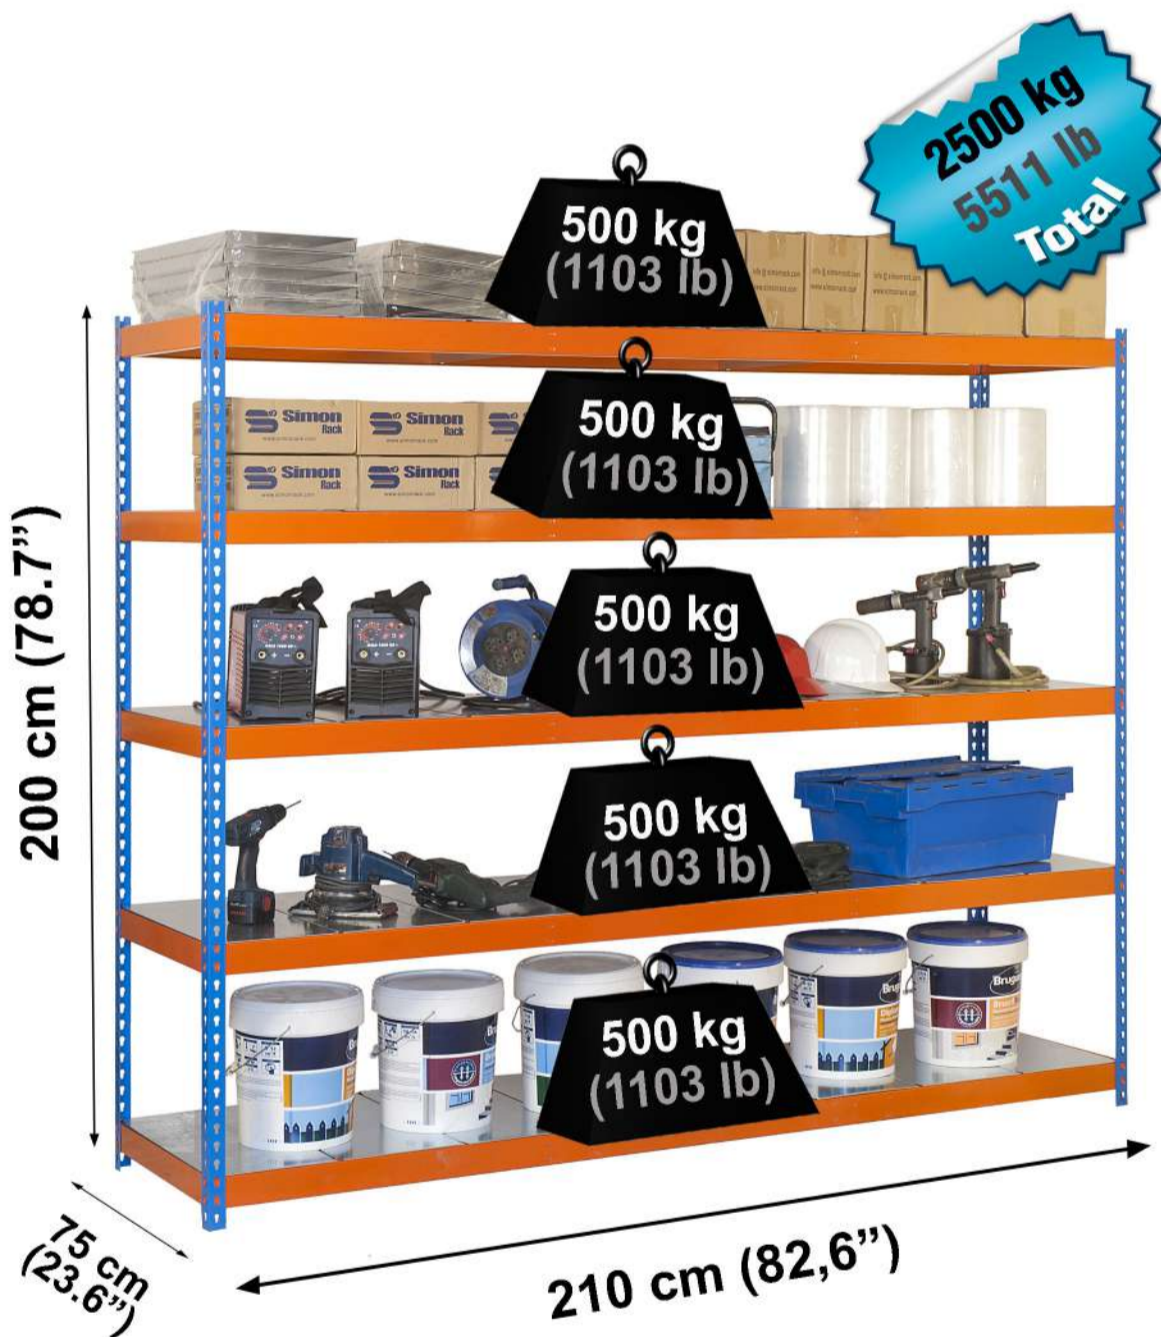

# ST 2107-5

*Metal*

**200 x 210 x 75 cm**

**78.7" x 82.6" x 29.5"**

**Simon  
Rack**

SINCE 1964 - MANUFACTURER

**PACK  
1/3**

\*MEDIDAS EN USO USED MEASUREMENTS  
MASSNAHMEN IN ERGÄNZUNG MESURES EN EMPLOI MEDIDAS EN USO:  
1975 x 2110 x 610 mm (77.7" x 83.1" x 24")

## ST 2107-5

**Simon  
Rack**  
SINCE 1964 - MANUFACTURER

*Metal*

**200 x 210 x 75 cm**  
**78.7" x 82.6" x 29.5"**

**PACK  
2/3**

17 x

75 x 30 cm

[www.simonrack.com](http://www.simonrack.com)