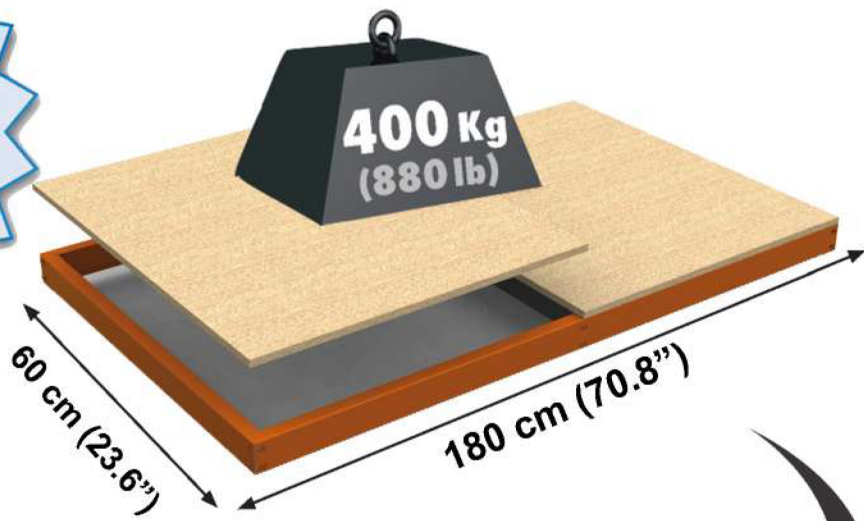

**Simon
Rack**
SINCE 1964 - MANUFACTURER

SIMONFORTE EA 1806

Chipboard

Additional Shelf

180 x 60 cm
70.8" x 23.6"

**KIT
1/2**

A 1Ud. 60 x 89.4 cm

B 1Ud. 60 x 90.8 cm

*MEDIDAS EN USO / USED MEASUREMENTS
MASSNAHMEN IM EINSATZ / MESURES EN EMPLOI / MEDIDAS EM USO:
1810 x 610 mm (71.2" x 24")

ESTANTERIAS SIMON S.L. B.50.556.463
PG. ALFAMEN C/ POLIGONO C. N°3
ALFAMEN (ZARAGOZA)