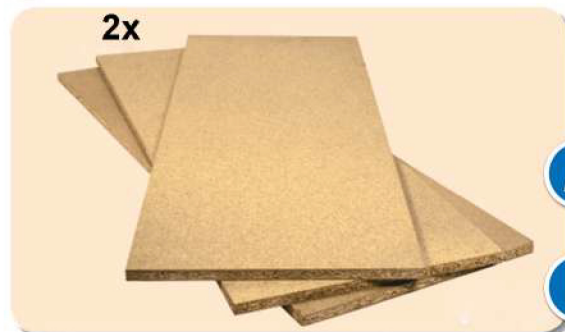

**Simon
Rack**
SINCE 1964 - MANUFACTURER

SIMONFORTE EA 1806

Chipboard

Additional Shelf

180 x 60 cm
70.8" x 23.6"

**KIT
1/2**

A 1Ud. 60 x 89.4 cm

B 1Ud. 60 x 90.8 cm

*MEDIDAS EN USO / USED MEASUREMENTS
MASSNAHMEN IM EINSATZ / MESURES EN EMPLOI / MEDIDAS EM USO:
1810 x 610 mm (71.2" x 24")

ESTANTERIAS SIMON S.L. B.50.556.463
PG. ALFAMEN C/ POLIGONO C. N°3
ALFAMEN (ZARAGOZA)