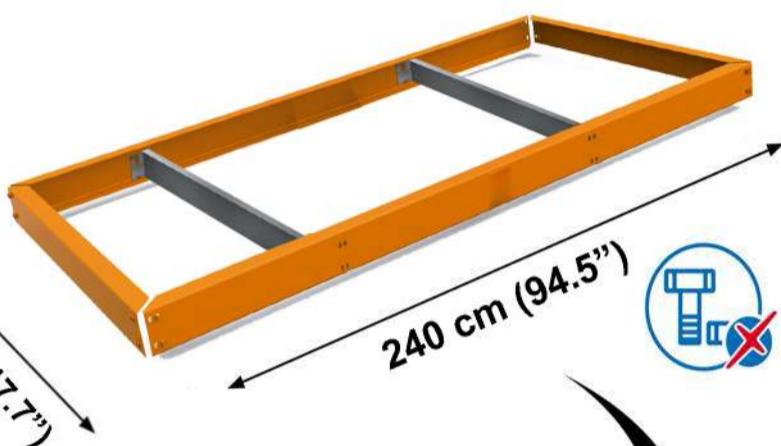

SIMONFORTE EA 2404

**Simon
Rack**
SINCE 1964 - MANUFACTURER

Additional Shelf

240 x 45 cm
94.5" x 17.7"

5 Años Garantía
Years Guarantee
Jahre Garantie
Ans Garantie
Anos de Garantia
SIMONRACK

2 x 45 cm (17.7")

2 x 240 cm (94.5")

2 x 45 cm (17.7")

On-line instructions: www.instructionsrack.com/simontaller

*MEDIDAS EN USO VIDEO MEASUREMENTS
MASSAUBEN EN EMPLOT MESURES EN EMPLOI MEDIDAS EN USO:
2410 x 460 mm (94.8" x 18.1")