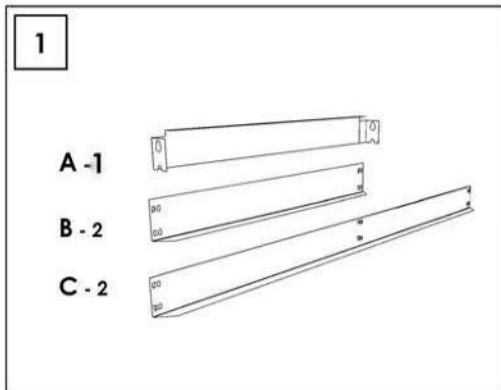

2 x 240 cm (94.5")

2 x 45 cm (17.7")

On-line instructions: www.instructionsrack.com/simontaller

*MEDIDAS EN USO VIDEO MEASUREMENTS
MASSAUBEN EN EMPLOT MESURES EN EMPLOI MEDIDAS EN USO:
2410 x 460 mm (94.8" x 18.1")

ESTANTERIAS SIMON S.L. B.50.556.463
PG. ALFAMEN C/ POLIGONO C. N°3
ALFAMEN (ZARAGOZA)

www.simonrack.com

www.simonrack.com

INSTRUCTIONS

www.simonrack.com • www.simonrack.com • www.simonrack.com • www.simonrack.com