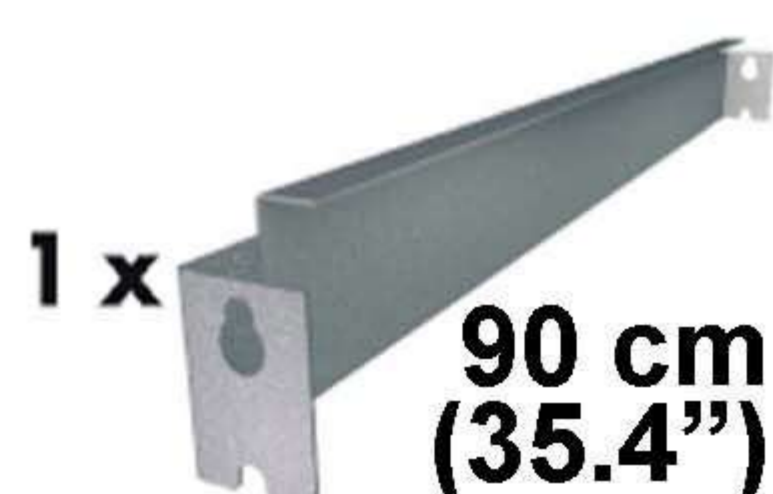

**Simon
Rack**

SINCE 1964 - MANUFACTURER

SIMONFORTE EA 1509

Additional Shelf

150 x 90 cm
59.1" x 35.4"

5 Años Garantía
Years Guarantee
Jahre Garantie
Ans Garantie
Anos de Garantia
SIMONRACK

On-line instructions: www.instructionsrack.com/ecofortechipboard

*MEDIDAS EN USO USED MEASUREMENTS
MASSNAHMEN IM EINSATZ MESURES EN EMPLOI MEDIDAS EM USO:
1510 x 910 mm (59.4" x 35.8")

ESTANTERIAS SIMON S.L. B.50.556.463
PG. ALFAMEN C/ POLIGONO C, N°3
ALFAMEN (ZARAGOZA)