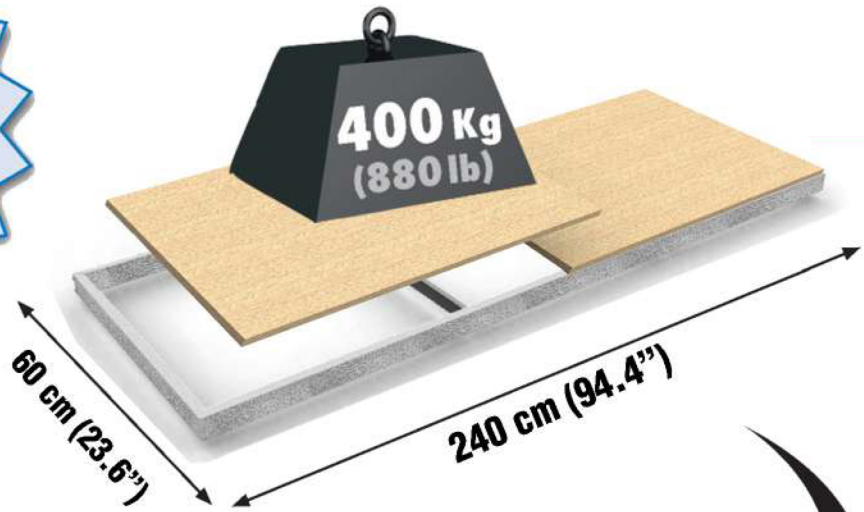

ECOFORTE

EA 2406

Chipboard

Additional Shelf

240 x 60 cm
94.4" x 23.6"

**KIT
1/2**

*MEDIDAS EN USO USED MEASUREMENTS
MASSNAHMEN IM EINSATZ MESURES EN EMPLOI MEDIDAS EM USO:
2410 x 610 mm (94.8" x 24")

ESTANTERIAS SIMON S.L. B.50.556.463
PG. ALFAMEN C/ POLIGONO C. Nº3
ALFAMEN (ZARAGOZA)