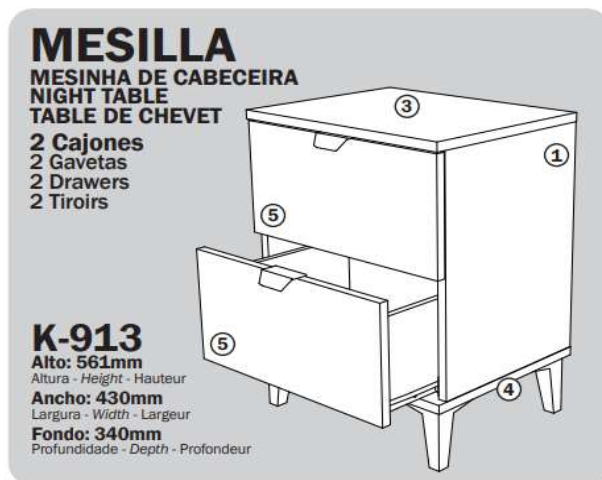

### 2. MATERIALES

- 1 Tablero de partículas de maderas recubierto de hoja de papel con adhesivo melamínico. e=16mm
- 2 Canto multi capa de hoja de papel con adhesivo melamínico, e=0,4mm
- 3 Canto de termo plástico PVC de e=1mm
- 4 Tablero de fibra MDF lacado, e=3mm

### 3. IMAGEN

Dimensiones	Alto mm.	Ancho mm.	Fondo mm.
	561	430	561