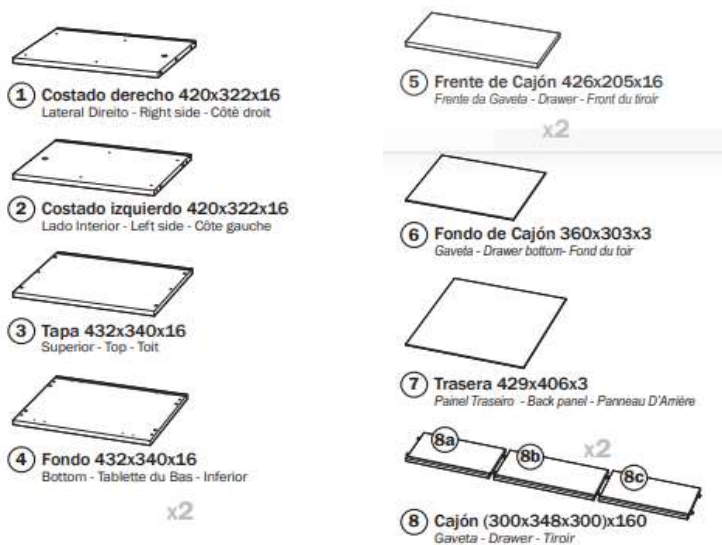

FICHA TÉCNICA DE PRODUCTO K-902

7. CAJONES

Cantidad 2

8. ESTANTES INTERIORES

Cantidad 0

10. DATOS LOGÍSTICOS

Cantidad de paquetes	1	Largo mm.	Ancho mm.	Alto mm.	Peso Kg.
A	460	460	135	12,8	

Embalaje	Color	Serigrafía	Display	Plástico
Caja de cartón DC2 410	Blanco	NO	SI	SI

11. DESPIECE

12. HERRAJES