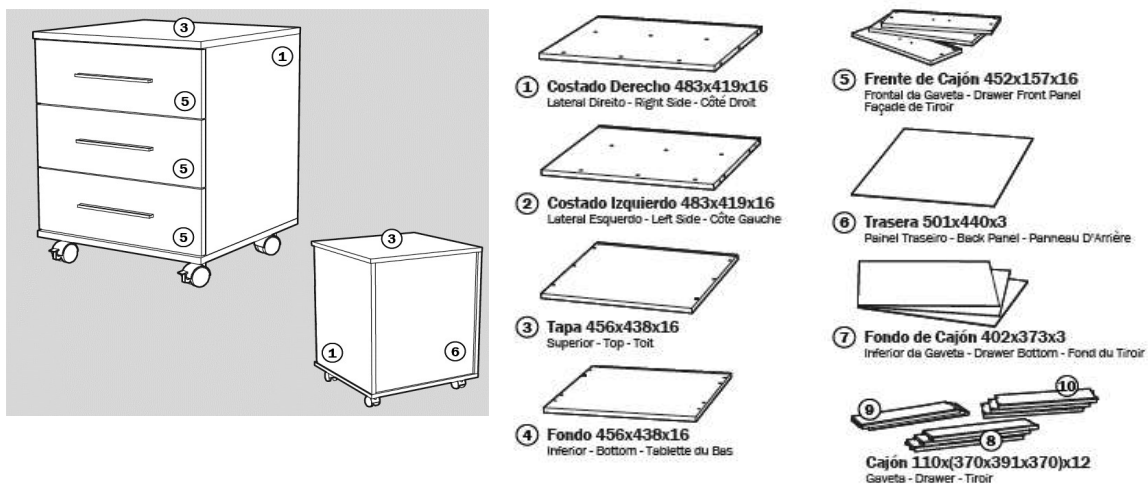

Ficha Técnica K-906

7. CAJONES

Cantidad	3	Tipo de guía de Cajón		
		Metálica de bolas		
		Largo mm.	Ancho mm.	Alto mm.
Medidas cajón		391	358	96

8. ESTANTES INTERIORES

Cantidad	0

9. DATOS LOGÍSTICOS

Cantidad de paquetes	1	Largo mm.	Ancho mm.	Alto mm.	Peso Kg.
		420	460	135	16

Embalaje	Color	Impresión	Display	Plástico
Caja de cartón DC2 410	BLANCO	NO	SI	SI

10. DESPIECE