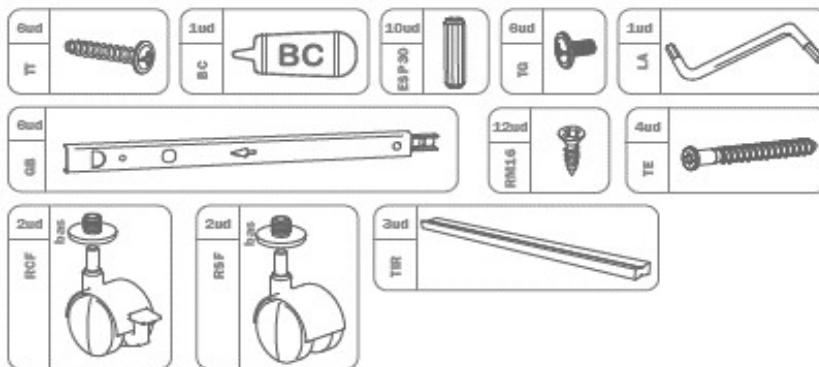

11. HERRAJES

12. CERTIFICADOS ECOLÓGICOS

FSC® MIX CREDIT SGSCH-COC-009493