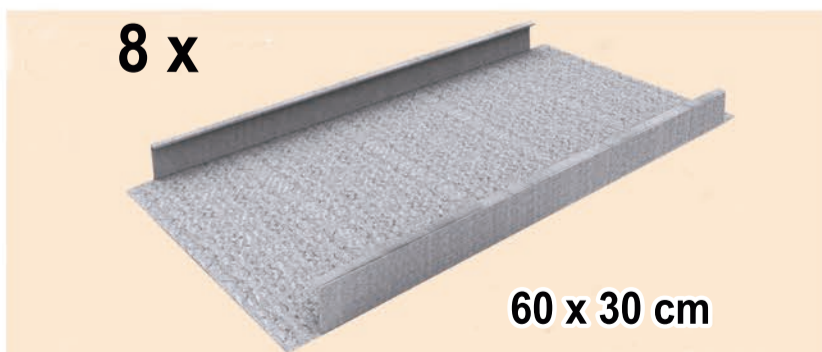

ECOFORTE ST 1206-2

Metal

90 x 120 x 60 cm
35.4" x 47.2" x 23.6"

**PACK
1/2**

*MEDIDAS EN USO / USED MEASUREMENTS
MASSNAHMEN IM EINSATZ / MESURES EN EMPLOI / MEDIDAS EN USO:
877 x 1210 x 610 mm (34.5" x 47.6" x 24")