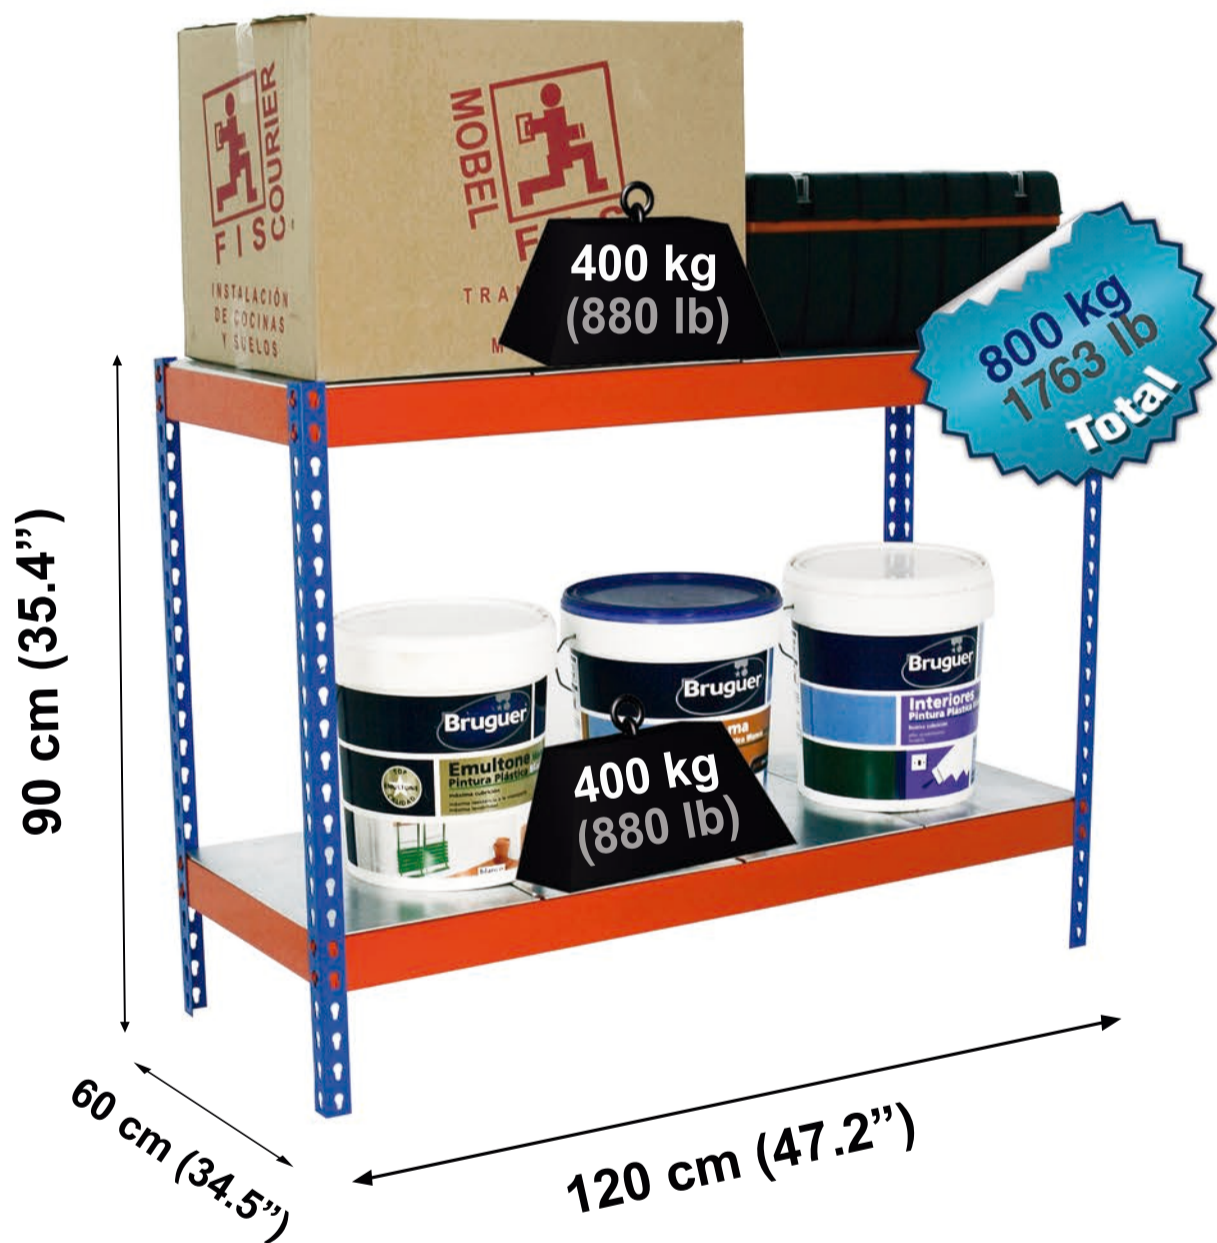

ECOFORTE ST 1206-2

Metal

90 x 120 x 60 cm
35.4" x 47.2" x 23.6"

**PACK
1/2**

*MEDIDAS EN USO / USED MEASUREMENTS
MASSNAHMEN IM EINSATZ / MESURES EN EMPLOI / MEDIDAS EN USO:
877 x 1210 x 610 mm (34.5" x 47.6" x 24")