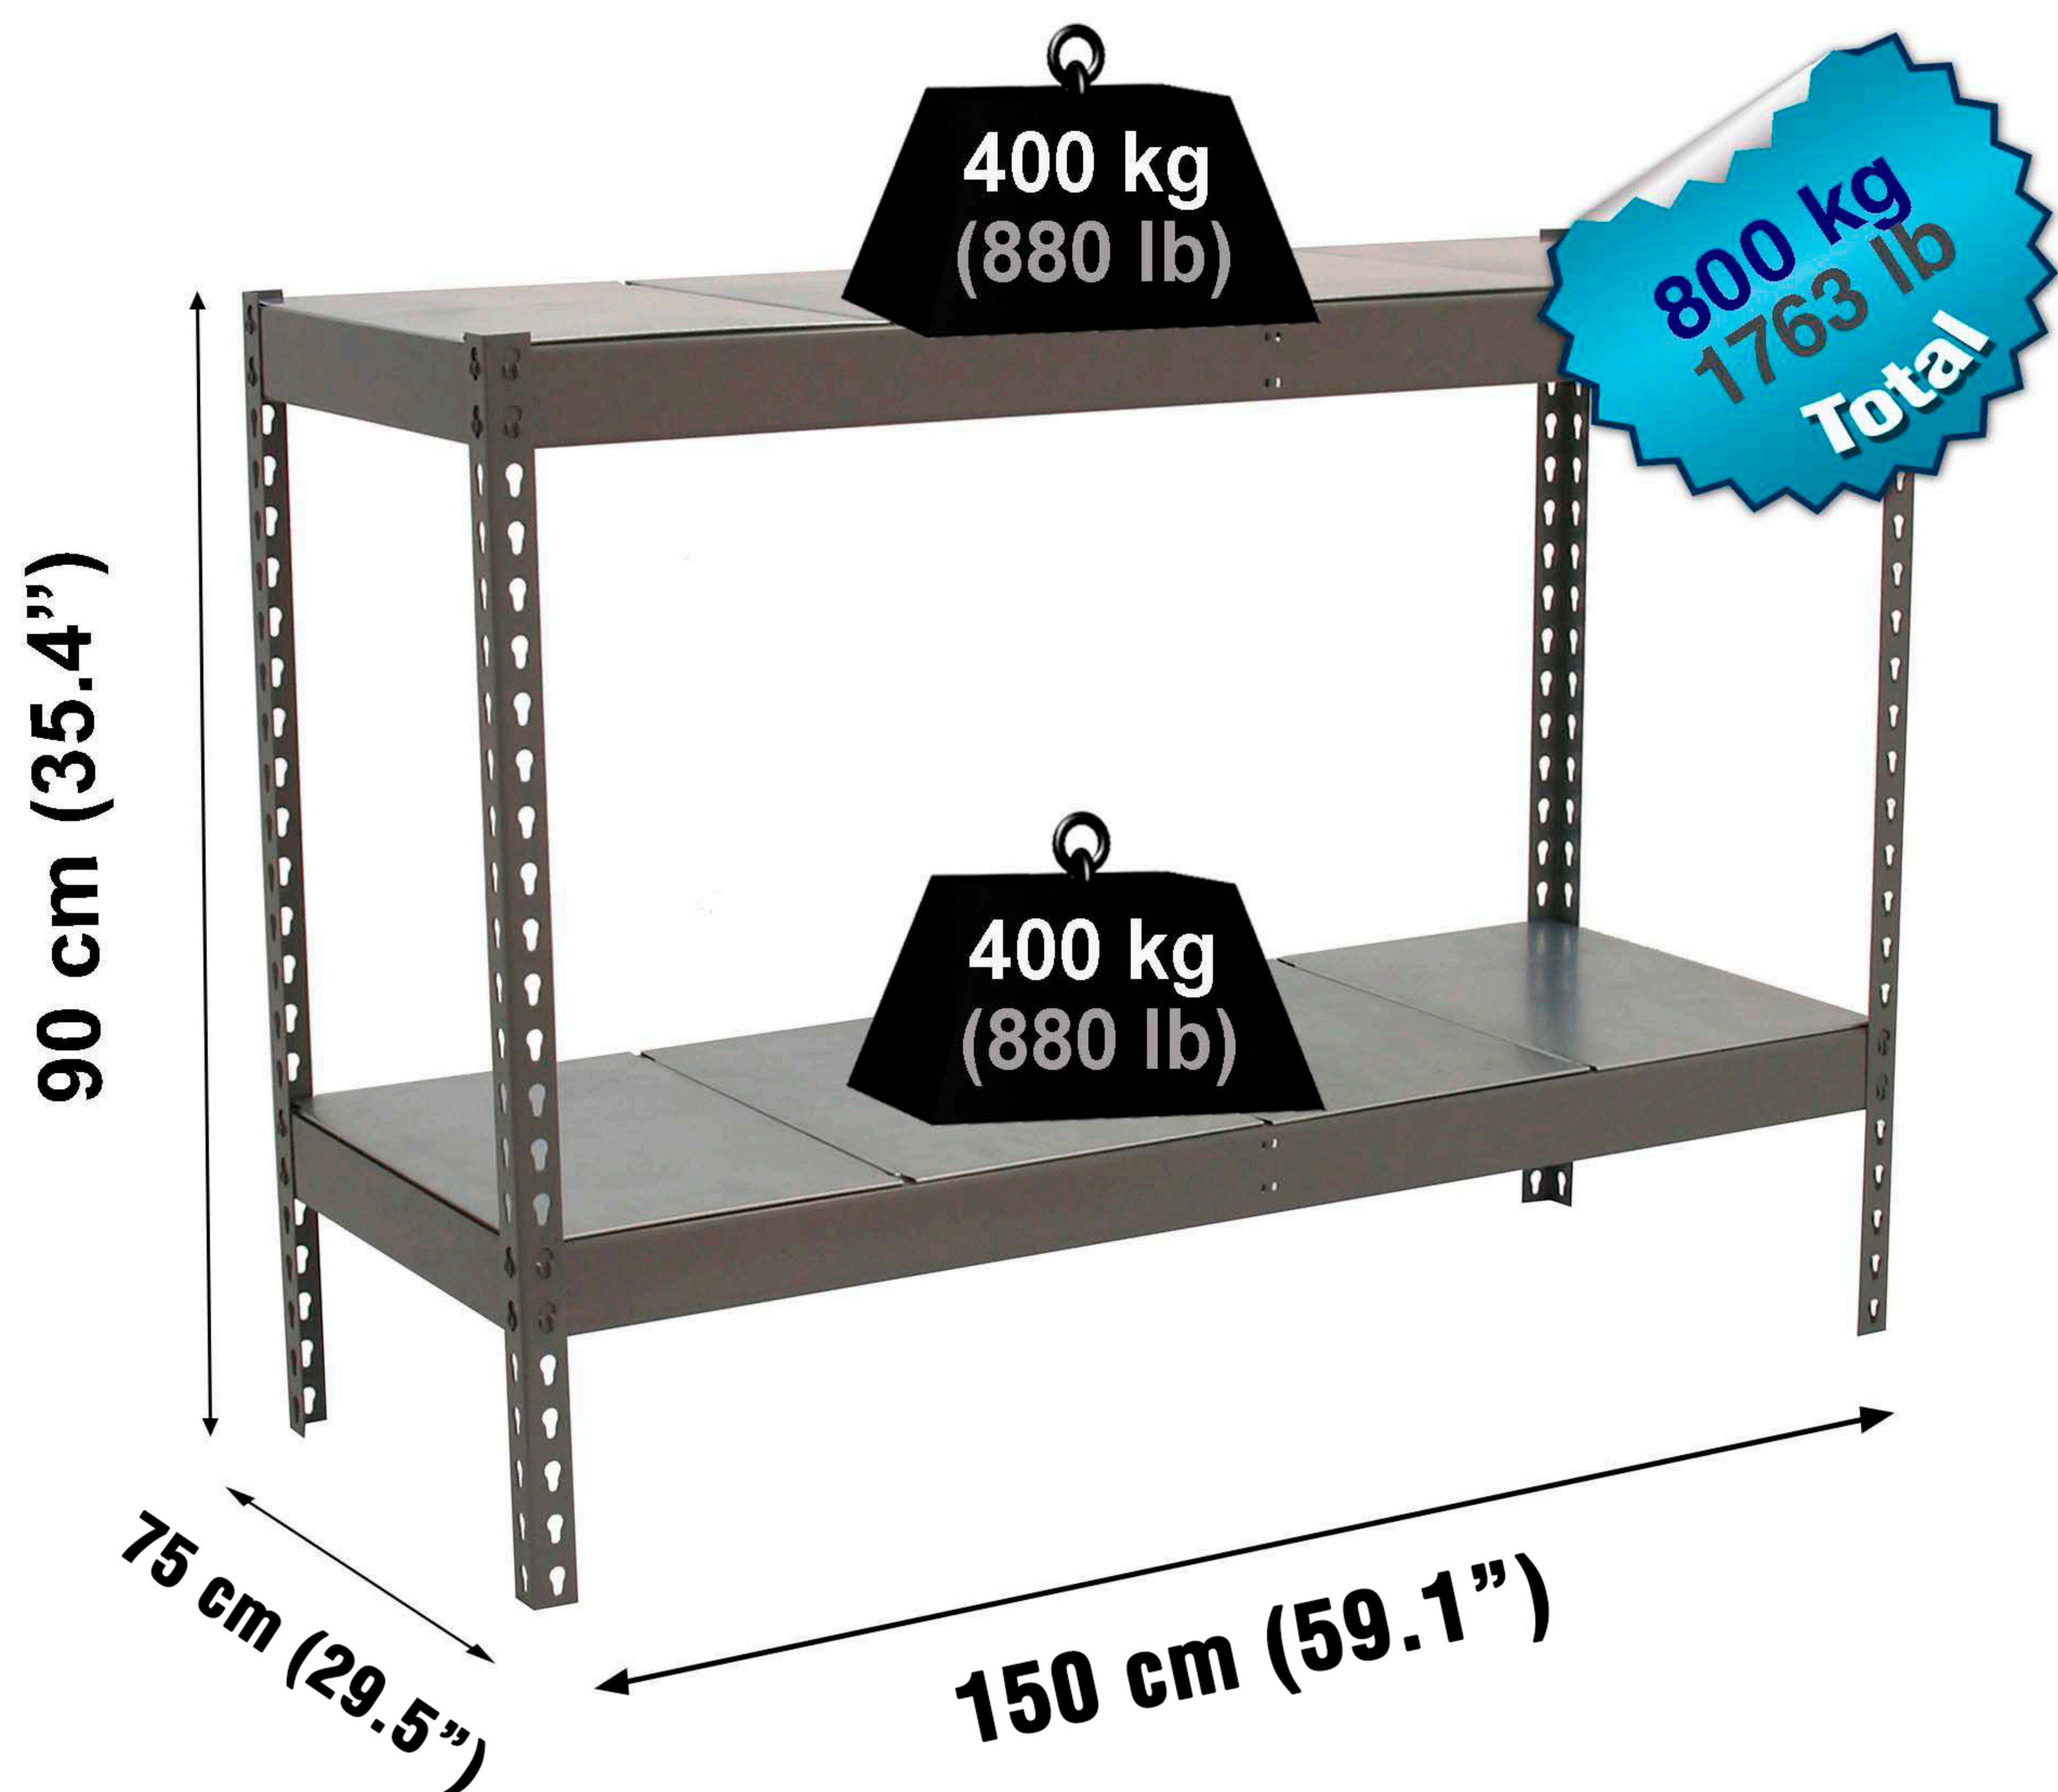

ECOFORTE ST 1507-2 *Metal*

90 x 150 x 75 cm
35.4" x 59.1" x 29.5"

**PACK
1/2**

*MEDIDAS EN USO USED MEASUREMENTS
MASSAANNEEMEN IN EENSATZ MESURES EN EMPLOI MEDIDAS EN USO:
877 x 1510 x 760 mm (34.5" x 59.4" x 30")