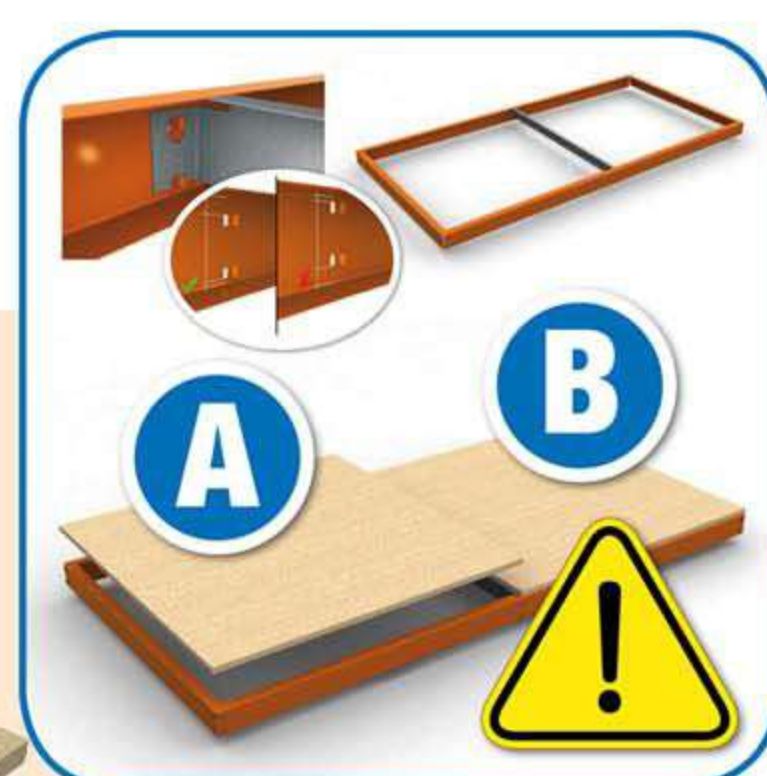

ECOFORTE ST 1804-4 Plywood

200 x 180 x 45 cm
78.7" x 70.8" x 17.7"

200 cm (78.7")

1600 kg
3527 lb
Total

180 cm (70.8")

8 x

A 4Uds 45 x 90.9 cm **B** 4Uds 45 x 89.4 cm

*MEDIDAS EN USO / USED MEASUREMENTS
MASSNAHMEN IM EINSATZ / MESURES EN EMPLOI / MEDIDAS EM USO:
1985 x 1810 x 460 mm (78.1" x 71.2 x 18.8")