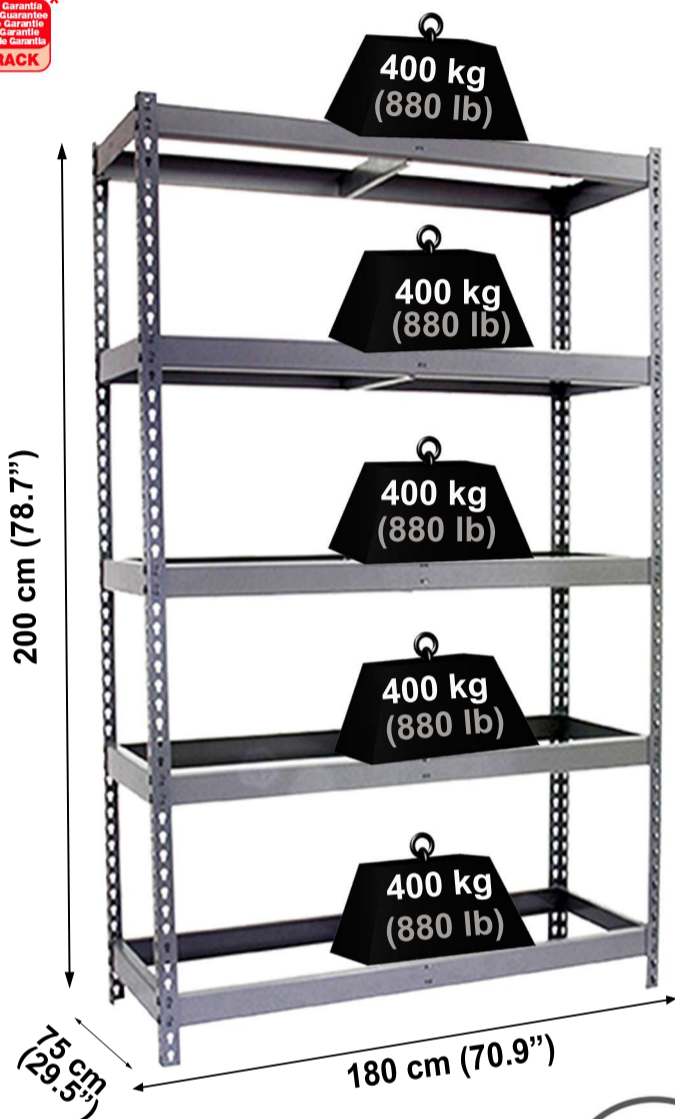

# ECOFORTE ST 1807-5

**200 x 180 x 75 cm**  
**78.7" x 70.9" x 29.5"**

**2000 kg**  
**4409 lb**  
**Total**

NOT INCLUDED:

EPOXY POLIESTER

9 min.