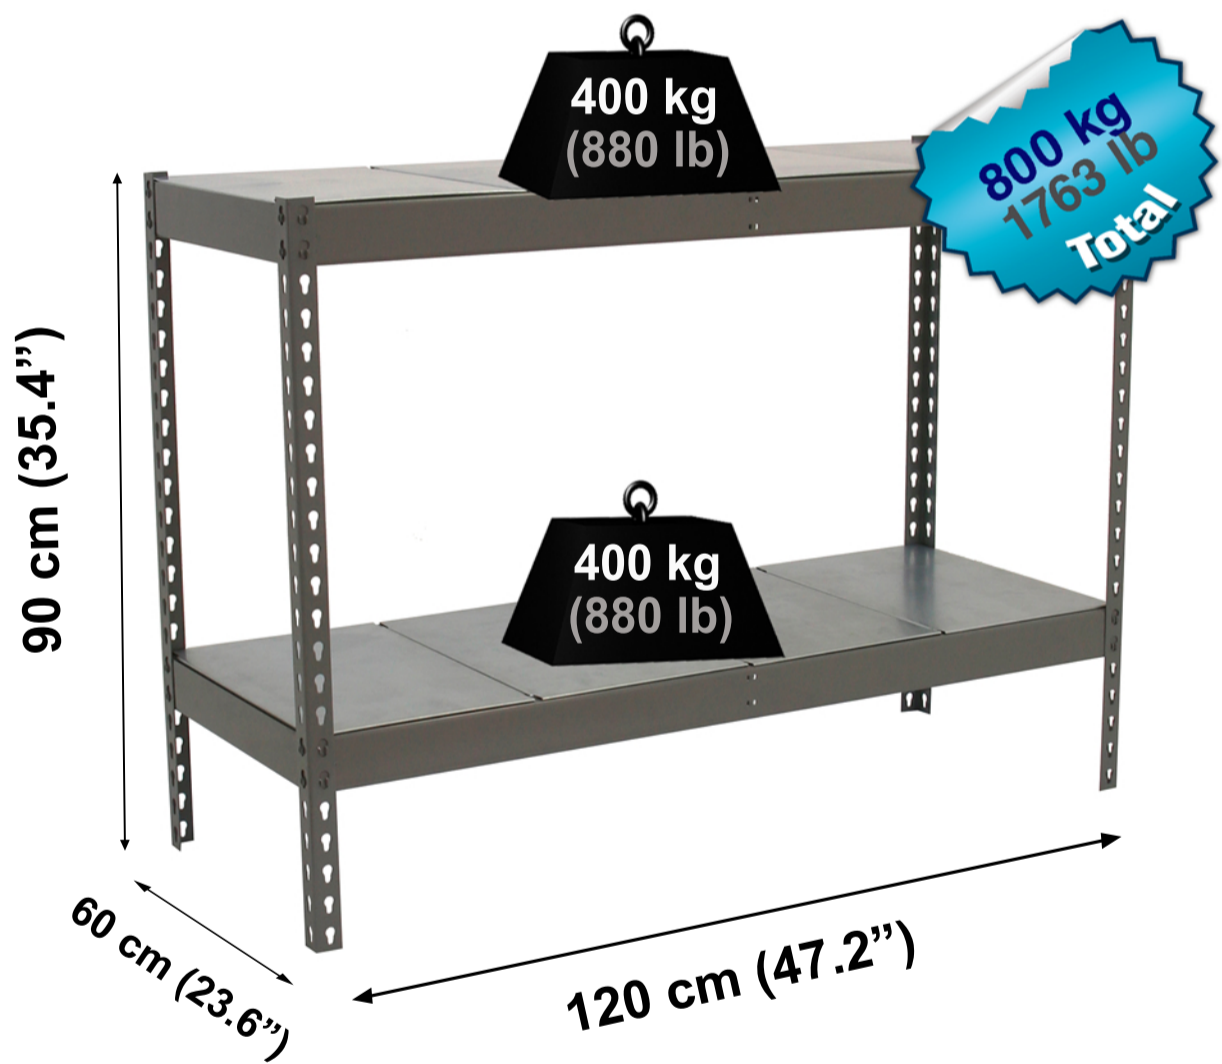

ECOFORTE ST 1206-2

Metal

90 x 120 x 60 cm
35.4" x 47.2" x 23.6"

**PACK
1/2**

*MEDIDAS EN USO USED MEASUREMENTS
MASSAÄHREN IM ERSATZ MESURES EN EMPLOI MEDIDAS EN USO:
885 x 1210 x 610 mm (34.8" x 47.6" x 24")