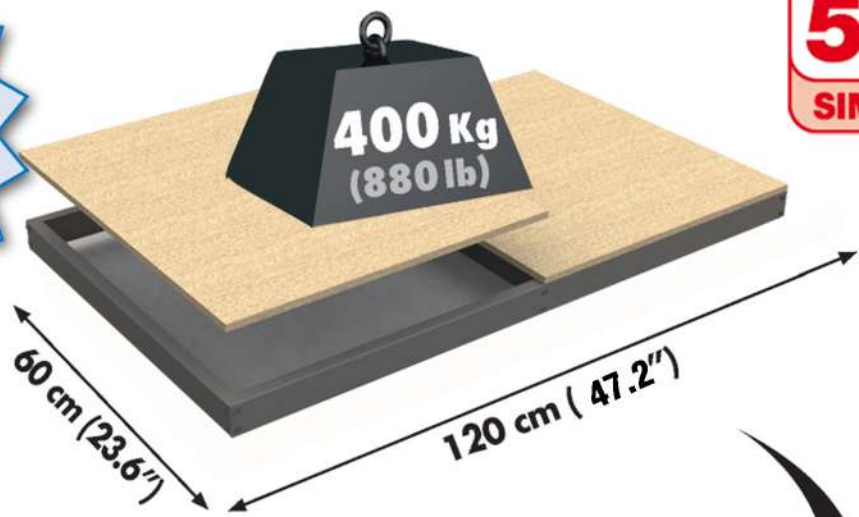

ECOFORTE EA 1206

Chipboard

Additional Shelf

120 x 60 cm
47.2" x 23.6"

**KIT
1/2**

5 Años Garantía
Years Guarantee
Jahre Garantie
Ans Garantie
Anos de Garantía
SIMONRACK

*MEDIDAS EN USO / USED MEASUREMENTS
MASSWÄHREN IM ERSATZ / MEASURES EN EMPLOI / MEDIDAS EM USO:
1210 x 610 mm (47.6" x 24")