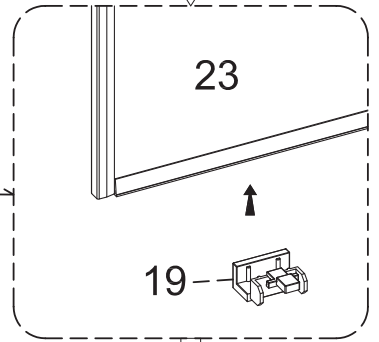

C

D

E

F

Türen/ Doors		
Artikel	Festteil BxH	Türteil BxH
Article	Fix-Panel WxH	Door-Panel WxH
S005-D-0700-06	300x1920	370x1937
S005-D-0800-06	350x1920	420x1937
S005-D-0900-06	400x1920	470x1937
S005-D-1000-06	450x1920	520x1937
S005-D-1100-06	500x1920	570x1937
S005-D-1150-06	525x1920	595x1937
S005-D-1200-06	550x1920	620x1937
S005-D-1250-06	574x1920	645x1937
S005-D-1300-06	600x1920	670x1937
S005-D-1350-06	625x1920	695x1937
S005-D-1400-06	650x1920	720x1937
S005-D-1450-06	675x1920	745x1937
S005-D-1500-06	700x1920	770x1937
S005-D-1550-06	725x1920	795x1937
S005-D-1600-06	750x1920	820x1937
S005-D-1650-06	775x1920	845x1937
S005-D-1700-06	800x1920	870x1937
S005-D-1750-06	825x1920	895x1937
S005-D-1800-06	850x1920	920x1937
Seitenteile/ Side-Panels		
Artikel	Seitenteil BxH	
Article	Side-Panel WxH	
S005-E-0700-06	639x1920	
S005-E-0800-06	739x1920	
S005-E-0900-06	839x1920	
S005-E-1000-06	939x1920	

!
beschichtet
beschichtet
beschichtet

!
beschichtet
beschichtet
beschichtet

8

19

X2

specification	a
1000*1950	941-991
1100*1950	1041-1091
1150*1950	1091-1141
1200*1950	1141-1191
1250*1950	1191-1241
1300*1950	1241-1291
1350*1950	1291-1341
1400*1950	1341-1391
1450*1950	1391-1441
1500*1950	1441-1491
1550*1950	1491-1541
1600*1950	1541-1591
1650*1950	1591-1641
1700*1950	1641-1691
1750*1950	1691-1741
1800*1950	1741-1791

24 Nur bei Ausführung mit Soft-Close!!
 24 Only for version with soft-close!!
 24 Seulement pour la version avec Soft-Close !!
 24 Solo per la versione con chiusura soft-close!!

$x1 = a1 - 40\text{mm}$
 $x2 = a2 - 40\text{mm}$