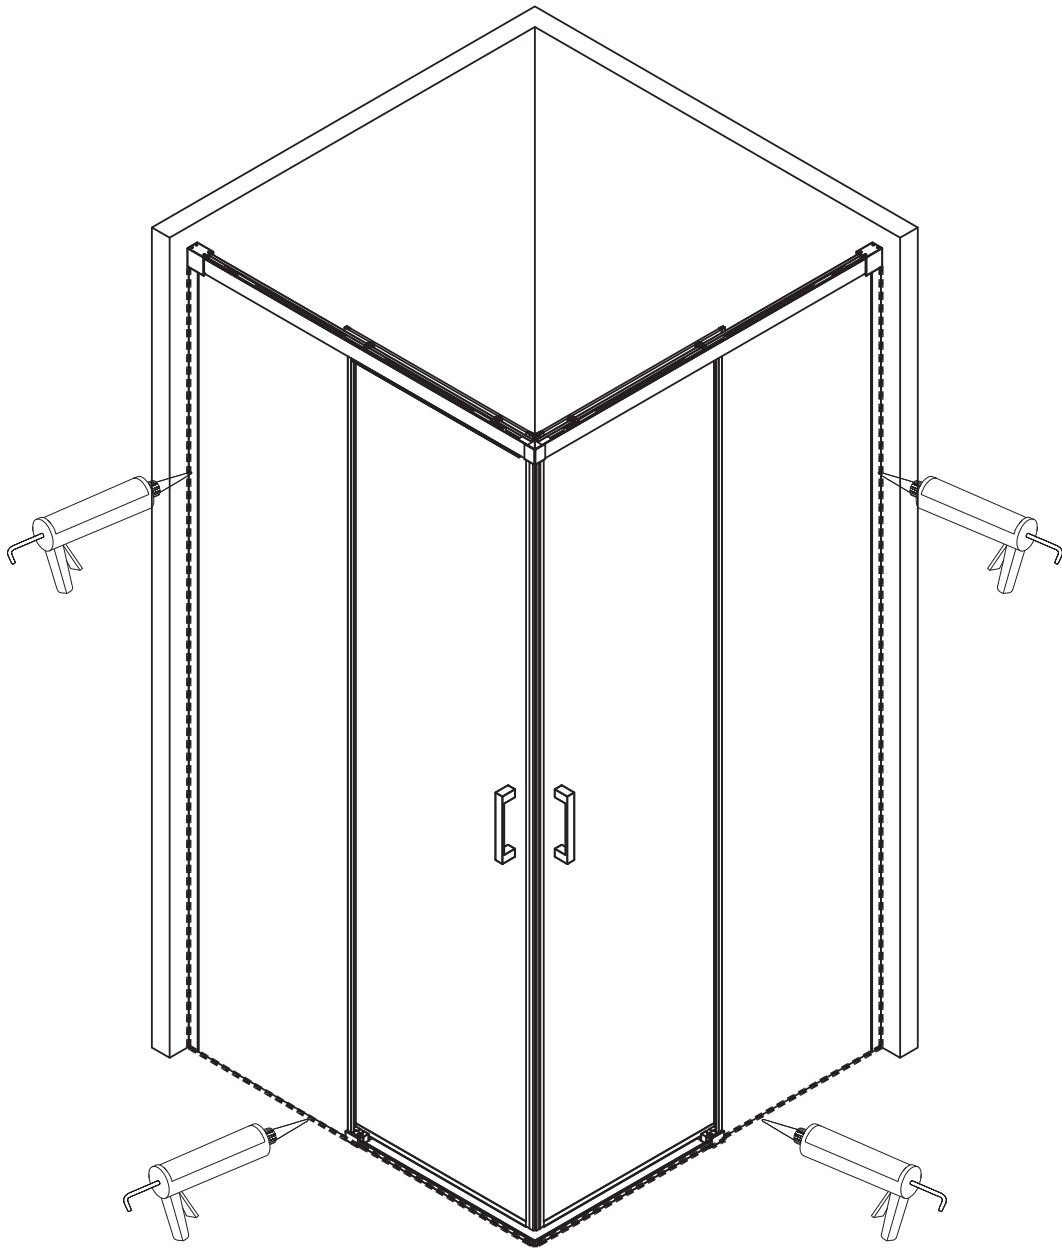

C

D

E

F

Türen/ Doors		
Artikel	Festteil BxH	Türteil BxH
Article	Fix-Panel WxH	Door-Panel WxH
S005-D-0700-06	300x1920	370x1937
S005-D-0800-06	350x1920	420x1937
S005-D-0900-06	400x1920	470x1937
S005-D-1000-06	450x1920	520x1937
S005-D-1100-06	500x1920	570x1937
S005-D-1150-06	525x1920	595x1937
S005-D-1200-06	550x1920	620x1937
S005-D-1250-06	574x1920	645x1937
S005-D-1300-06	600x1920	670x1937
S005-D-1350-06	625x1920	695x1937
S005-D-1400-06	650x1920	720x1937
S005-D-1450-06	675x1920	745x1937
S005-D-1500-06	700x1920	770x1937
S005-D-1550-06	725x1920	795x1937
S005-D-1600-06	750x1920	820x1937
S005-D-1650-06	775x1920	845x1937
S005-D-1700-06	800x1920	870x1937
S005-D-1750-06	825x1920	895x1937
S005-D-1800-06	850x1920	920x1937
Seitenteile/ Side-Panels		
Artikel	Seitenteil BxH	
Article	Side-Panel WxH	
S005-E-0700-06	639x1920	
S005-E-0800-06	739x1920	
S005-E-0900-06	839x1920	
S005-E-1000-06	939x1920	

!
beschichtet
beschichtet
beschichtet

!
beschichtet
beschichtet
beschichtet

8

19

X2

specification	a
1000*1950	941-991
1100*1950	1041-1091
1150*1950	1091-1141
1200*1950	1141-1191
1250*1950	1191-1241
1300*1950	1241-1291
1350*1950	1291-1341
1400*1950	1341-1391
1450*1950	1391-1441
1500*1950	1441-1491
1550*1950	1491-1541
1600*1950	1541-1591
1650*1950	1591-1641
1700*1950	1641-1691
1750*1950	1691-1741
1800*1950	1741-1791