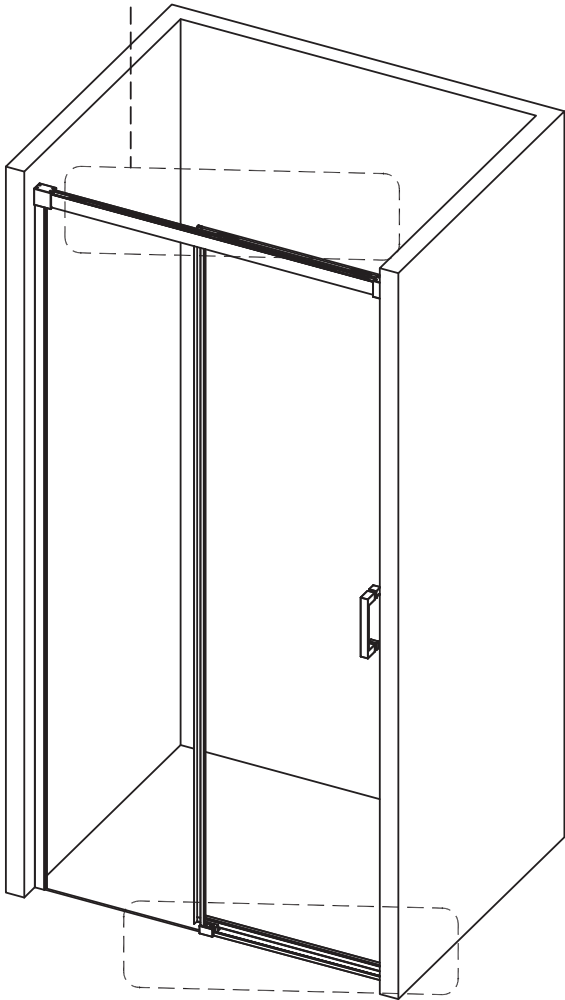

C

D

E

F

Türen/ Doors		
Artikel	Festteil BxH	Türteil BxH
Article	Fix-Panel WxH	Door-Panel WxH
S005-D-0700-06	300x1920	370x1937
S005-D-0800-06	350x1920	420x1937
S005-D-0900-06	400x1920	470x1937
S005-D-1000-06	450x1920	520x1937
S005-D-1100-06	500x1920	570x1937
S005-D-1150-06	525x1920	595x1937
S005-D-1200-06	550x1920	620x1937
S005-D-1250-06	574x1920	645x1937
S005-D-1300-06	600x1920	670x1937
S005-D-1350-06	625x1920	695x1937
S005-D-1400-06	650x1920	720x1937
S005-D-1450-06	675x1920	745x1937
S005-D-1500-06	700x1920	770x1937
S005-D-1550-06	725x1920	795x1937
S005-D-1600-06	750x1920	820x1937
S005-D-1650-06	775x1920	845x1937
S005-D-1700-06	800x1920	870x1937
S005-D-1750-06	825x1920	895x1937
S005-D-1800-06	850x1920	920x1937
Seitenteile/ Side-Panels		
Artikel	Seitenteil BxH	
Article	Side-Panel WxH	
S005-E-0700-06	639x1920	
S005-E-0800-06	739x1920	
S005-E-0900-06	839x1920	
S005-E-1000-06	939x1920	

!
beschichtet
beschichtet
beschichtet

!
beschichtet
beschichtet
beschichtet

8

19

X2

specification	a
1000*1950	941-991
1100*1950	1041-1091
1150*1950	1091-1141
1200*1950	1141-1191
1250*1950	1191-1241
1300*1950	1241-1291
1350*1950	1291-1341
1400*1950	1341-1391
1450*1950	1391-1441
1500*1950	1441-1491
1550*1950	1491-1541
1600*1950	1541-1591
1650*1950	1591-1641
1700*1950	1641-1691
1750*1950	1691-1741
1800*1950	1741-1791

24 Nur bei Ausführung mit Soft-Close!!
 24 Only for version with soft-close!!
 24 Seulement pour la version avec Soft-Close !!
 24 Solo per la versione con chiusura soft-close!!

$x1 = a1 - 40\text{mm}$
 $x2 = a2 - 40\text{mm}$