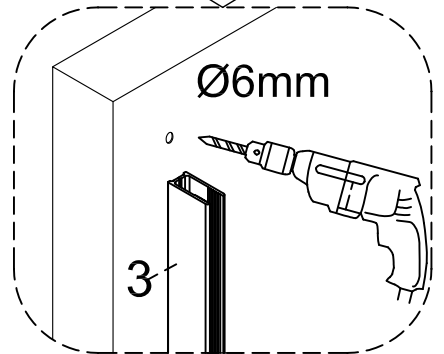

C

D

E

F

Türen/ Doors		
Artikel	Festteil BxH	Türteil BxH
Article	Fix-Panel WxH	Door-Panel WxH
S005-D-0700-06	300x1920	370x1937
S005-D-0800-06	350x1920	420x1937
S005-D-0900-06	400x1920	470x1937
S005-D-1000-06	450x1920	520x1937
S005-D-1100-06	500x1920	570x1937
S005-D-1150-06	525x1920	595x1937
S005-D-1200-06	550x1920	620x1937
S005-D-1250-06	574x1920	645x1937
S005-D-1300-06	600x1920	670x1937
S005-D-1350-06	625x1920	695x1937
S005-D-1400-06	650x1920	720x1937
S005-D-1450-06	675x1920	745x1937
S005-D-1500-06	700x1920	770x1937
S005-D-1550-06	725x1920	795x1937
S005-D-1600-06	750x1920	820x1937
S005-D-1650-06	775x1920	845x1937
S005-D-1700-06	800x1920	870x1937
S005-D-1750-06	825x1920	895x1937
S005-D-1800-06	850x1920	920x1937
Seitenteile/ Side-Panels		
Artikel	Seitenteil BxH	
Article	Side-Panel WxH	
S005-E-0700-06	639x1920	
S005-E-0800-06	739x1920	
S005-E-0900-06	839x1920	
S005-E-1000-06	939x1920	

X2

$x1 = a1 - 40\text{mm}$
 $x2 = a2 - 40\text{mm}$

a2 mm

a1 mm

- 24 Nur bei Ausführung mit Soft-Close!!
- 24 Only for version with soft-close!!
- 24 Seulement pour la version avec Soft-Close !!
- 24 Solo per la versione con chiusura soft-close!!

!
beschichtet
beschichtet
beschichtet

!
beschichtet
beschichtet
beschichtet

8

19

X2

specification	a
1000*1950	941-991
1100*1950	1041-1091
1150*1950	1091-1141
1200*1950	1141-1191
1250*1950	1191-1241
1300*1950	1241-1291
1350*1950	1291-1341
1400*1950	1341-1391
1450*1950	1391-1441
1500*1950	1441-1491
1550*1950	1491-1541
1600*1950	1541-1591
1650*1950	1591-1641
1700*1950	1641-1691
1750*1950	1691-1741
1800*1950	1741-1791

24 Nur bei Ausführung mit Soft-Close!!
 24 Only for version with soft-close!!
 24 Seulement pour la version avec Soft-Close !!
 24 Solo per la versione con chiusura soft-close!!

$x1 = a1 - 40\text{mm}$
 $x2 = a2 - 40\text{mm}$