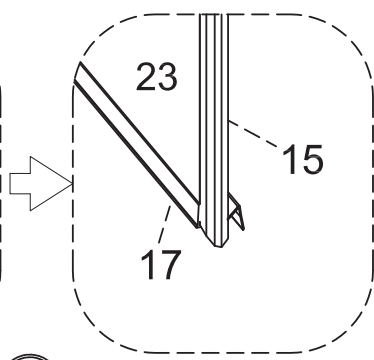

C

D

E

F

Türen/ Doors		
Artikel	Festteil BxH	Türteil BxH
Article	Fix-Panel WxH	Door-Panel WxH
S005-D-0700-06	300x1920	370x1937
S005-D-0800-06	350x1920	420x1937
S005-D-0900-06	400x1920	470x1937
S005-D-1000-06	450x1920	520x1937
S005-D-1100-06	500x1920	570x1937
S005-D-1150-06	525x1920	595x1937
S005-D-1200-06	550x1920	620x1937
S005-D-1250-06	574x1920	645x1937
S005-D-1300-06	600x1920	670x1937
S005-D-1350-06	625x1920	695x1937
S005-D-1400-06	650x1920	720x1937
S005-D-1450-06	675x1920	745x1937
S005-D-1500-06	700x1920	770x1937
S005-D-1550-06	725x1920	795x1937
S005-D-1600-06	750x1920	820x1937
S005-D-1650-06	775x1920	845x1937
S005-D-1700-06	800x1920	870x1937
S005-D-1750-06	825x1920	895x1937
S005-D-1800-06	850x1920	920x1937
Seitenteile/ Side-Panels		
Artikel	Seitenteil BxH	
Article	Side-Panel WxH	
S005-E-0700-06	639x1920	
S005-E-0800-06	739x1920	
S005-E-0900-06	839x1920	
S005-E-1000-06	939x1920	

X2

$x1 = a1 - 40\text{mm}$
 $x2 = a2 - 40\text{mm}$

a2 mm

a1 mm

- 24 Nur bei Ausführung mit Soft-Close!!
- 24 Only for version with soft-close!!
- 24 Seulement pour la version avec Soft-Close !!
- 24 Solo per la versione con chiusura soft-close!!

!
beschichtet
beschichtet
beschichtet

!
beschichtet
beschichtet
beschichtet

8

19

X2

specification	a
1000*1950	941-991
1100*1950	1041-1091
1150*1950	1091-1141
1200*1950	1141-1191
1250*1950	1191-1241
1300*1950	1241-1291
1350*1950	1291-1341
1400*1950	1341-1391
1450*1950	1391-1441
1500*1950	1441-1491
1550*1950	1491-1541
1600*1950	1541-1591
1650*1950	1591-1641
1700*1950	1641-1691
1750*1950	1691-1741
1800*1950	1741-1791

24 Nur bei Ausführung mit Soft-Close!!
 24 Only for version with soft-close!!
 24 Seulement pour la version avec Soft-Close !!
 24 Solo per la versione con chiusura soft-close!!

$x1 = a1 - 40\text{mm}$
 $x2 = a2 - 40\text{mm}$