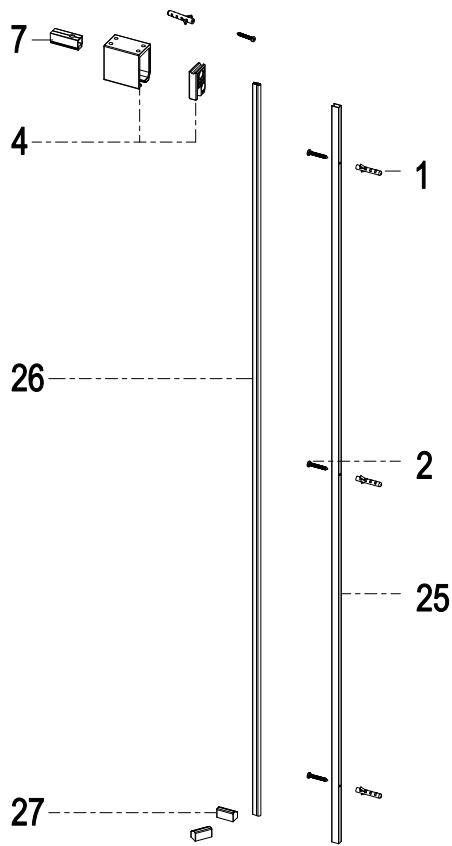

C

D

E

F

Türen/ Doors		
Artikel	Festteil BxH	Türteil BxH
Article	Fix-Panel WxH	Door-Panel WxH
S005-D-0700-06	300x1920	370x1937
S005-D-0800-06	350x1920	420x1937
S005-D-0900-06	400x1920	470x1937
S005-D-1000-06	450x1920	520x1937
S005-D-1100-06	500x1920	570x1937
S005-D-1150-06	525x1920	595x1937
S005-D-1200-06	550x1920	620x1937
S005-D-1250-06	574x1920	645x1937
S005-D-1300-06	600x1920	670x1937
S005-D-1350-06	625x1920	695x1937
S005-D-1400-06	650x1920	720x1937
S005-D-1450-06	675x1920	745x1937
S005-D-1500-06	700x1920	770x1937
S005-D-1550-06	725x1920	795x1937
S005-D-1600-06	750x1920	820x1937
S005-D-1650-06	775x1920	845x1937
S005-D-1700-06	800x1920	870x1937
S005-D-1750-06	825x1920	895x1937
S005-D-1800-06	850x1920	920x1937
Seitenteile/ Side-Panels		
Artikel	Seitenteil BxH	
Article	Side-Panel WxH	
S005-E-0700-06	639x1920	
S005-E-0800-06	739x1920	
S005-E-0900-06	839x1920	
S005-E-1000-06	939x1920	

X2

$x1 = a1 - 40\text{mm}$
 $x2 = a2 - 40\text{mm}$

a2 mm

a1 mm

- 24 Nur bei Ausführung mit Soft-Close!!
- 24 Only for version with soft-close!!
- 24 Seulement pour la version avec Soft-Close !!
- 24 Solo per la versione con chiusura soft-close!!

!
beschichtet
beschichtet
beschichtet

!
beschichtet
beschichtet
beschichtet

8

19

X2

specification	a
1000*1950	941-991
1100*1950	1041-1091
1150*1950	1091-1141
1200*1950	1141-1191
1250*1950	1191-1241
1300*1950	1241-1291
1350*1950	1291-1341
1400*1950	1341-1391
1450*1950	1391-1441
1500*1950	1441-1491
1550*1950	1491-1541
1600*1950	1541-1591
1650*1950	1591-1641
1700*1950	1641-1691
1750*1950	1691-1741
1800*1950	1741-1791

24 Nur bei Ausführung mit Soft-Close!!
 24 Only for version with soft-close!!
 24 Seulement pour la version avec Soft-Close !!
 24 Solo per la versione con chiusura soft-close!!

$x1 = a1 - 40\text{mm}$
 $x2 = a2 - 40\text{mm}$