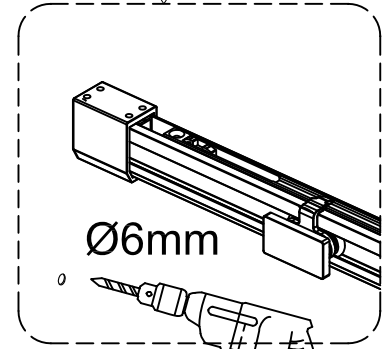

!
beschichtet
beschichtet
beschichtet

!
beschichtet
beschichtet
beschichtet

8

19

X2

specification	a
1000*1950	941-991
1100*1950	1041-1091
1150*1950	1091-1141
1200*1950	1141-1191
1250*1950	1191-1241
1300*1950	1241-1291
1350*1950	1291-1341
1400*1950	1341-1391
1450*1950	1391-1441
1500*1950	1441-1491
1550*1950	1491-1541
1600*1950	1541-1591
1650*1950	1591-1641
1700*1950	1641-1691
1750*1950	1691-1741
1800*1950	1741-1791

24 Nur bei Ausführung mit Soft-Close!!
 24 Only for version with soft-close!!
 24 Seulement pour la version avec Soft-Close !!
 24 Solo per la versione con chiusura soft-close!!

$x1 = a1 - 40\text{mm}$
 $x2 = a2 - 40\text{mm}$