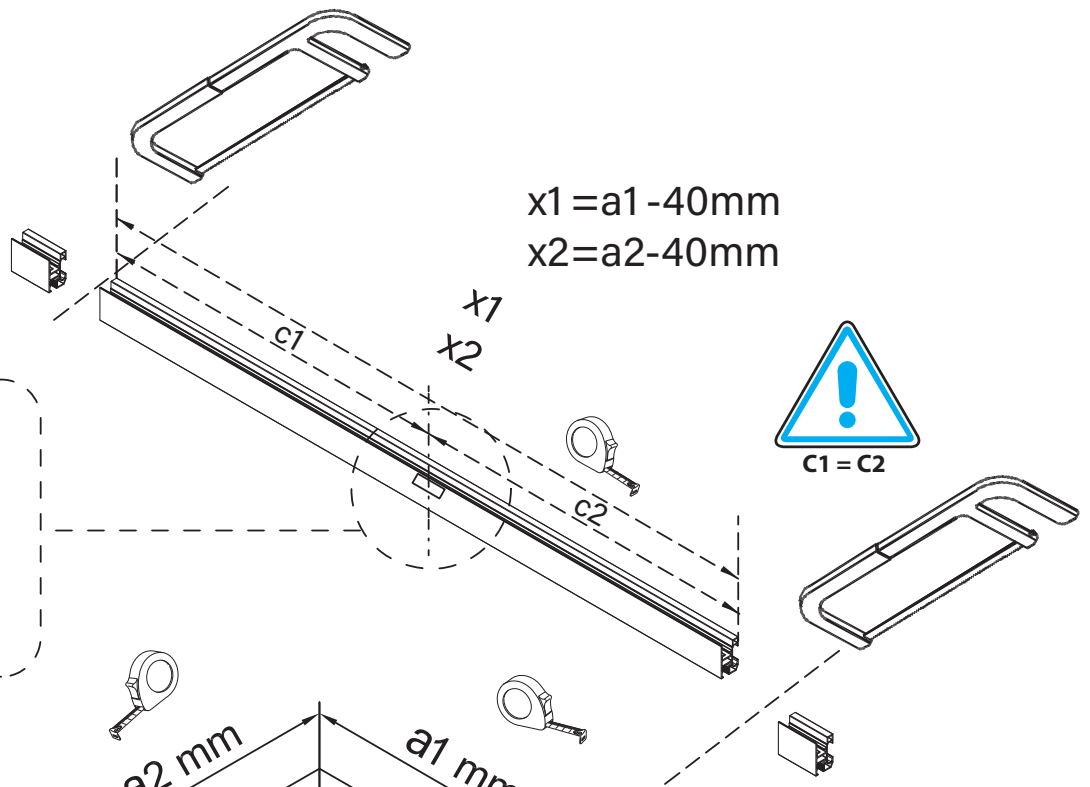

C

D

E

F

Türen/ Doors		
Artikel	Festteil BxH	Türteil BxH
Article	Fix-Panel WxH	Door-Panel WxH
S005-D-0700-06	300x1920	370x1937
S005-D-0800-06	350x1920	420x1937
S005-D-0900-06	400x1920	470x1937
S005-D-1000-06	450x1920	520x1937
S005-D-1100-06	500x1920	570x1937
S005-D-1150-06	525x1920	595x1937
S005-D-1200-06	550x1920	620x1937
S005-D-1250-06	574x1920	645x1937
S005-D-1300-06	600x1920	670x1937
S005-D-1350-06	625x1920	695x1937
S005-D-1400-06	650x1920	720x1937
S005-D-1450-06	675x1920	745x1937
S005-D-1500-06	700x1920	770x1937
S005-D-1550-06	725x1920	795x1937
S005-D-1600-06	750x1920	820x1937
S005-D-1650-06	775x1920	845x1937
S005-D-1700-06	800x1920	870x1937
S005-D-1750-06	825x1920	895x1937
S005-D-1800-06	850x1920	920x1937
Seitenteile/ Side-Panels		
Artikel	Seitenteil BxH	
Article	Side-Panel WxH	
S005-E-0700-06	639x1920	
S005-E-0800-06	739x1920	
S005-E-0900-06	839x1920	
S005-E-1000-06	939x1920	

X2

$x1 = a1 - 40\text{mm}$
 $x2 = a2 - 40\text{mm}$

a2 mm

a1 mm

- 24 Nur bei Ausführung mit Soft-Close!!
- 24 Only for version with soft-close!!
- 24 Seulement pour la version avec Soft-Close !!
- 24 Solo per la versione con chiusura soft-close!!

!
beschichtet
beschichtet
beschichtet

!
beschichtet
beschichtet
beschichtet

8

19

X2

specification	a
1000*1950	941-991
1100*1950	1041-1091
1150*1950	1091-1141
1200*1950	1141-1191
1250*1950	1191-1241
1300*1950	1241-1291
1350*1950	1291-1341
1400*1950	1341-1391
1450*1950	1391-1441
1500*1950	1441-1491
1550*1950	1491-1541
1600*1950	1541-1591
1650*1950	1591-1641
1700*1950	1641-1691
1750*1950	1691-1741
1800*1950	1741-1791