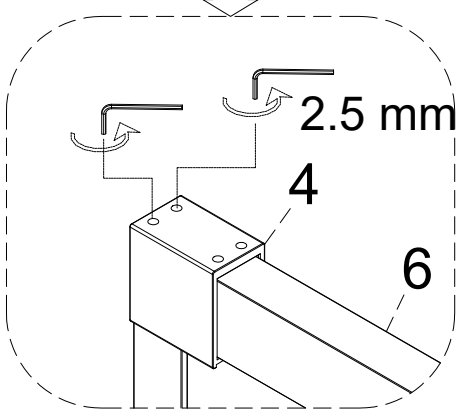

C

D

E

F

Türen/ Doors		
Artikel	Festteil BxH	Türteil BxH
Article	Fix-Panel WxH	Door-Panel WxH
S005-D-0700-06	300x1920	370x1937
S005-D-0800-06	350x1920	420x1937
S005-D-0900-06	400x1920	470x1937
S005-D-1000-06	450x1920	520x1937
S005-D-1100-06	500x1920	570x1937
S005-D-1150-06	525x1920	595x1937
S005-D-1200-06	550x1920	620x1937
S005-D-1250-06	574x1920	645x1937
S005-D-1300-06	600x1920	670x1937
S005-D-1350-06	625x1920	695x1937
S005-D-1400-06	650x1920	720x1937
S005-D-1450-06	675x1920	745x1937
S005-D-1500-06	700x1920	770x1937
S005-D-1550-06	725x1920	795x1937
S005-D-1600-06	750x1920	820x1937
S005-D-1650-06	775x1920	845x1937
S005-D-1700-06	800x1920	870x1937
S005-D-1750-06	825x1920	895x1937
S005-D-1800-06	850x1920	920x1937
Seitenteile/ Side-Panels		
Artikel	Seitenteil BxH	
Article	Side-Panel WxH	
S005-E-0700-06	639x1920	
S005-E-0800-06	739x1920	
S005-E-0900-06	839x1920	
S005-E-1000-06	939x1920	

!
beschichtet
beschichtet
beschichtet

!
beschichtet
beschichtet
beschichtet

8

19

X2

specification	a
1000*1950	941-991
1100*1950	1041-1091
1150*1950	1091-1141
1200*1950	1141-1191
1250*1950	1191-1241
1300*1950	1241-1291
1350*1950	1291-1341
1400*1950	1341-1391
1450*1950	1391-1441
1500*1950	1441-1491
1550*1950	1491-1541
1600*1950	1541-1591
1650*1950	1591-1641
1700*1950	1641-1691
1750*1950	1691-1741
1800*1950	1741-1791

24 Nur bei Ausführung mit Soft-Close!!
 24 Only for version with soft-close!!
 24 Seulement pour la version avec Soft-Close !!
 24 Solo per la versione con chiusura soft-close!!

$x1 = a1 - 40\text{mm}$
 $x2 = a2 - 40\text{mm}$