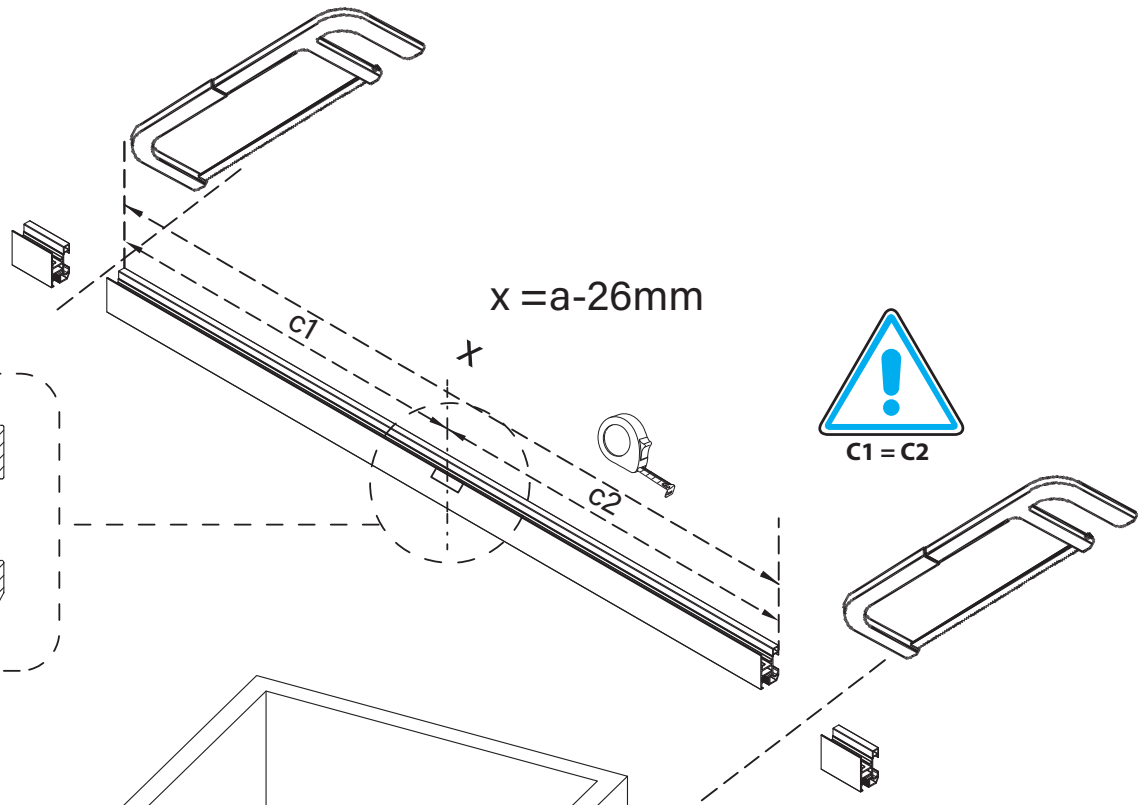

C

D

E

F

Türen/ Doors		
Artikel	Festteil BxH	Türteil BxH
Article	Fix-Panel WxH	Door-Panel WxH
S005-D-0700-06	300x1920	370x1937
S005-D-0800-06	350x1920	420x1937
S005-D-0900-06	400x1920	470x1937
S005-D-1000-06	450x1920	520x1937
S005-D-1100-06	500x1920	570x1937
S005-D-1150-06	525x1920	595x1937
S005-D-1200-06	550x1920	620x1937
S005-D-1250-06	574x1920	645x1937
S005-D-1300-06	600x1920	670x1937
S005-D-1350-06	625x1920	695x1937
S005-D-1400-06	650x1920	720x1937
S005-D-1450-06	675x1920	745x1937
S005-D-1500-06	700x1920	770x1937
S005-D-1550-06	725x1920	795x1937
S005-D-1600-06	750x1920	820x1937
S005-D-1650-06	775x1920	845x1937
S005-D-1700-06	800x1920	870x1937
S005-D-1750-06	825x1920	895x1937
S005-D-1800-06	850x1920	920x1937
Seitenteile/ Side-Panels		
Artikel	Seitenteil BxH	
Article	Side-Panel WxH	
S005-E-0700-06	639x1920	
S005-E-0800-06	739x1920	
S005-E-0900-06	839x1920	
S005-E-1000-06	939x1920	

!
beschichtet
beschichtet
beschichtet

!
beschichtet
beschichtet
beschichtet

8

19

X2

specification	a
1000*1950	941-991
1100*1950	1041-1091
1150*1950	1091-1141
1200*1950	1141-1191
1250*1950	1191-1241
1300*1950	1241-1291
1350*1950	1291-1341
1400*1950	1341-1391
1450*1950	1391-1441
1500*1950	1441-1491
1550*1950	1491-1541
1600*1950	1541-1591
1650*1950	1591-1641
1700*1950	1641-1691
1750*1950	1691-1741
1800*1950	1741-1791

24 Nur bei Ausführung mit Soft-Close!!
 24 Only for version with soft-close!!
 24 Seulement pour la version avec Soft-Close !!
 24 Solo per la versione con chiusura soft-close!!

$x1 = a1 - 40\text{mm}$
 $x2 = a2 - 40\text{mm}$