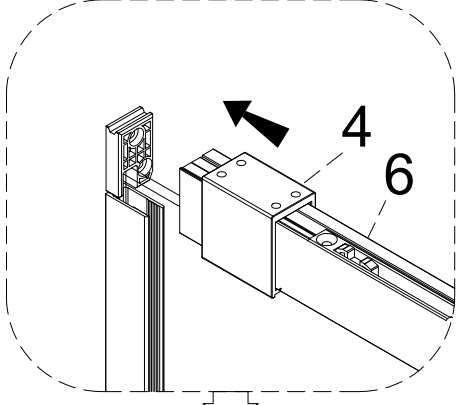

C

D

E

F

Türen/ Doors		
Artikel	Festteil BxH	Türteil BxH
Article	Fix-Panel WxH	Door-Panel WxH
S005-D-0700-06	300x1920	370x1937
S005-D-0800-06	350x1920	420x1937
S005-D-0900-06	400x1920	470x1937
S005-D-1000-06	450x1920	520x1937
S005-D-1100-06	500x1920	570x1937
S005-D-1150-06	525x1920	595x1937
S005-D-1200-06	550x1920	620x1937
S005-D-1250-06	574x1920	645x1937
S005-D-1300-06	600x1920	670x1937
S005-D-1350-06	625x1920	695x1937
S005-D-1400-06	650x1920	720x1937
S005-D-1450-06	675x1920	745x1937
S005-D-1500-06	700x1920	770x1937
S005-D-1550-06	725x1920	795x1937
S005-D-1600-06	750x1920	820x1937
S005-D-1650-06	775x1920	845x1937
S005-D-1700-06	800x1920	870x1937
S005-D-1750-06	825x1920	895x1937
S005-D-1800-06	850x1920	920x1937
Seitenteile/ Side-Panels		
Artikel	Seitenteil BxH	
Article	Side-Panel WxH	
S005-E-0700-06	639x1920	
S005-E-0800-06	739x1920	
S005-E-0900-06	839x1920	
S005-E-1000-06	939x1920	

!
beschichtet
beschichtet
beschichtet

!
beschichtet
beschichtet
beschichtet

8

19

X2

specification	a
1000*1950	941-991
1100*1950	1041-1091
1150*1950	1091-1141
1200*1950	1141-1191
1250*1950	1191-1241
1300*1950	1241-1291
1350*1950	1291-1341
1400*1950	1341-1391
1450*1950	1391-1441
1500*1950	1441-1491
1550*1950	1491-1541
1600*1950	1541-1591
1650*1950	1591-1641
1700*1950	1641-1691
1750*1950	1691-1741
1800*1950	1741-1791

24 Nur bei Ausführung mit Soft-Close!!
 24 Only for version with soft-close!!
 24 Seulement pour la version avec Soft-Close !!
 24 Solo per la versione con chiusura soft-close!!

$x1 = a1 - 40\text{mm}$
 $x2 = a2 - 40\text{mm}$