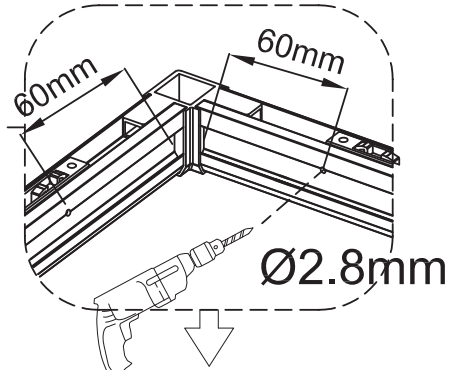

C

D

E

F

Türen/ Doors		
Artikel	Festteil BxH	Türteil BxH
Article	Fix-Panel WxH	Door-Panel WxH
S005-D-0700-06	300x1920	370x1937
S005-D-0800-06	350x1920	420x1937
S005-D-0900-06	400x1920	470x1937
S005-D-1000-06	450x1920	520x1937
S005-D-1100-06	500x1920	570x1937
S005-D-1150-06	525x1920	595x1937
S005-D-1200-06	550x1920	620x1937
S005-D-1250-06	574x1920	645x1937
S005-D-1300-06	600x1920	670x1937
S005-D-1350-06	625x1920	695x1937
S005-D-1400-06	650x1920	720x1937
S005-D-1450-06	675x1920	745x1937
S005-D-1500-06	700x1920	770x1937
S005-D-1550-06	725x1920	795x1937
S005-D-1600-06	750x1920	820x1937
S005-D-1650-06	775x1920	845x1937
S005-D-1700-06	800x1920	870x1937
S005-D-1750-06	825x1920	895x1937
S005-D-1800-06	850x1920	920x1937
Seitenteile/ Side-Panels		
Artikel	Seitenteil BxH	
Article	Side-Panel WxH	
S005-E-0700-06	639x1920	
S005-E-0800-06	739x1920	
S005-E-0900-06	839x1920	
S005-E-1000-06	939x1920	

X2

$x1 = a1 - 40\text{mm}$
 $x2 = a2 - 40\text{mm}$

a2 mm

a1 mm

- 24 Nur bei Ausführung mit Soft-Close!!
- 24 Only for version with soft-close!!
- 24 Seulement pour la version avec Soft-Close !!
- 24 Solo per la versione con chiusura soft-close!!

!
beschichtet
beschichtet
beschichtet

!
beschichtet
beschichtet
beschichtet

8

19

X2

specification	a
1000*1950	941-991
1100*1950	1041-1091
1150*1950	1091-1141
1200*1950	1141-1191
1250*1950	1191-1241
1300*1950	1241-1291
1350*1950	1291-1341
1400*1950	1341-1391
1450*1950	1391-1441
1500*1950	1441-1491
1550*1950	1491-1541
1600*1950	1541-1591
1650*1950	1591-1641
1700*1950	1641-1691
1750*1950	1691-1741
1800*1950	1741-1791

24 Nur bei Ausführung mit Soft-Close!!
 24 Only for version with soft-close!!
 24 Seulement pour la version avec Soft-Close !!
 24 Solo per la versione con chiusura soft-close!!

$x1 = a1 - 40\text{mm}$
 $x2 = a2 - 40\text{mm}$