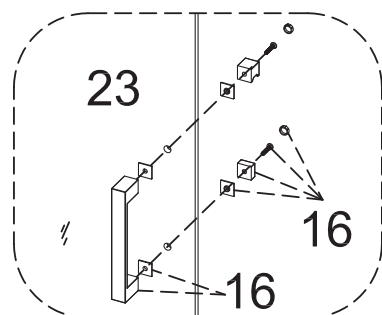

C

D

E

F

Türen/ Doors		
Artikel	Festteil BxH	Türteil BxH
Article	Fix-Panel WxH	Door-Panel WxH
S005-D-0700-06	300x1920	370x1937
S005-D-0800-06	350x1920	420x1937
S005-D-0900-06	400x1920	470x1937
S005-D-1000-06	450x1920	520x1937
S005-D-1100-06	500x1920	570x1937
S005-D-1150-06	525x1920	595x1937
S005-D-1200-06	550x1920	620x1937
S005-D-1250-06	574x1920	645x1937
S005-D-1300-06	600x1920	670x1937
S005-D-1350-06	625x1920	695x1937
S005-D-1400-06	650x1920	720x1937
S005-D-1450-06	675x1920	745x1937
S005-D-1500-06	700x1920	770x1937
S005-D-1550-06	725x1920	795x1937
S005-D-1600-06	750x1920	820x1937
S005-D-1650-06	775x1920	845x1937
S005-D-1700-06	800x1920	870x1937
S005-D-1750-06	825x1920	895x1937
S005-D-1800-06	850x1920	920x1937
Seitenteile/ Side-Panels		
Artikel	Seitenteil BxH	
Article	Side-Panel WxH	
S005-E-0700-06	639x1920	
S005-E-0800-06	739x1920	
S005-E-0900-06	839x1920	
S005-E-1000-06	939x1920	

X2

$x1 = a1 - 40\text{mm}$
 $x2 = a2 - 40\text{mm}$

a2 mm

a1 mm

- 24 Nur bei Ausführung mit Soft-Close!!
- 24 Only for version with soft-close!!
- 24 Seulement pour la version avec Soft-Close !!
- 24 Solo per la versione con chiusura soft-close!!

!
beschichtet
beschichtet
beschichtet

!
beschichtet
beschichtet
beschichtet

8

19

X2

specification	a
1000*1950	941-991
1100*1950	1041-1091
1150*1950	1091-1141
1200*1950	1141-1191
1250*1950	1191-1241
1300*1950	1241-1291
1350*1950	1291-1341
1400*1950	1341-1391
1450*1950	1391-1441
1500*1950	1441-1491
1550*1950	1491-1541
1600*1950	1541-1591
1650*1950	1591-1641
1700*1950	1641-1691
1750*1950	1691-1741
1800*1950	1741-1791

24 Nur bei Ausführung mit Soft-Close!!
 24 Only for version with soft-close!!
 24 Seulement pour la version avec Soft-Close !!
 24 Solo per la versione con chiusura soft-close!!

$x1 = a1 - 40\text{mm}$
 $x2 = a2 - 40\text{mm}$