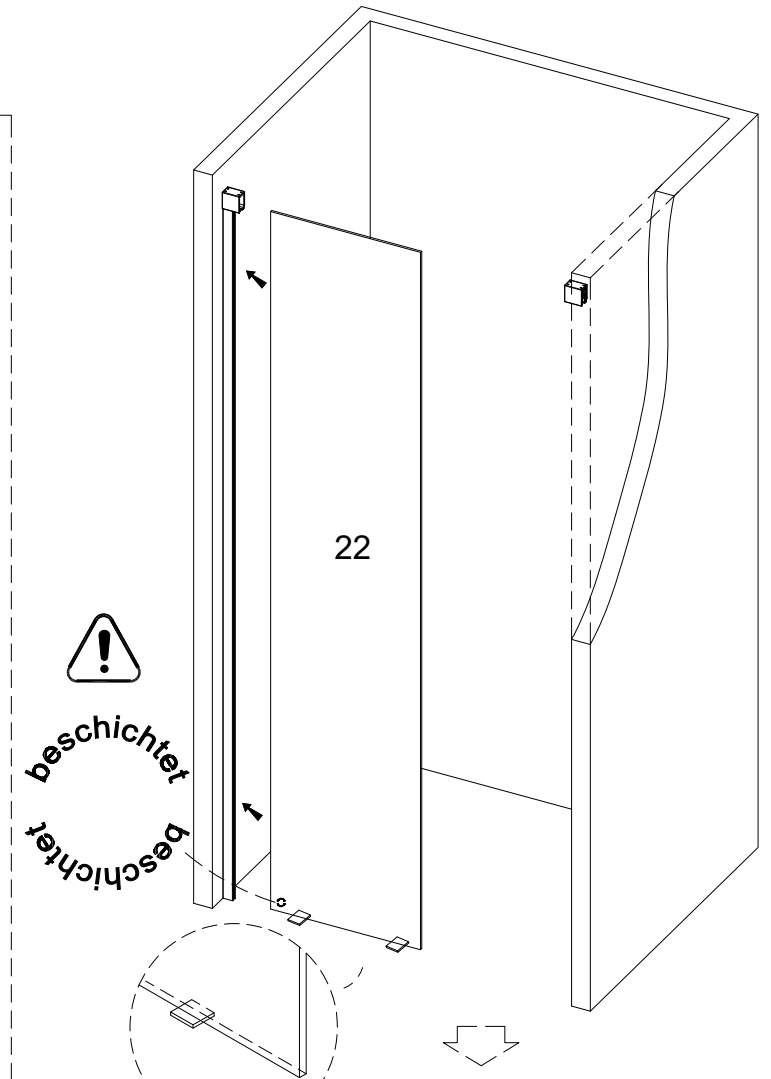

C

D

E

F

Türen/ Doors		
Artikel	Festteil BxH	Türteil BxH
Article	Fix-Panel WxH	Door-Panel WxH
S005-D-0700-06	300x1920	370x1937
S005-D-0800-06	350x1920	420x1937
S005-D-0900-06	400x1920	470x1937
S005-D-1000-06	450x1920	520x1937
S005-D-1100-06	500x1920	570x1937
S005-D-1150-06	525x1920	595x1937
S005-D-1200-06	550x1920	620x1937
S005-D-1250-06	574x1920	645x1937
S005-D-1300-06	600x1920	670x1937
S005-D-1350-06	625x1920	695x1937
S005-D-1400-06	650x1920	720x1937
S005-D-1450-06	675x1920	745x1937
S005-D-1500-06	700x1920	770x1937
S005-D-1550-06	725x1920	795x1937
S005-D-1600-06	750x1920	820x1937
S005-D-1650-06	775x1920	845x1937
S005-D-1700-06	800x1920	870x1937
S005-D-1750-06	825x1920	895x1937
S005-D-1800-06	850x1920	920x1937
Seitenteile/ Side-Panels		
Artikel	Seitenteil BxH	
Article	Side-Panel WxH	
S005-E-0700-06	639x1920	
S005-E-0800-06	739x1920	
S005-E-0900-06	839x1920	
S005-E-1000-06	939x1920	

!
beschichtet
beschichtet
beschichtet

!
beschichtet
beschichtet
beschichtet

8

19

X2

specification	a
1000*1950	941-991
1100*1950	1041-1091
1150*1950	1091-1141
1200*1950	1141-1191
1250*1950	1191-1241
1300*1950	1241-1291
1350*1950	1291-1341
1400*1950	1341-1391
1450*1950	1391-1441
1500*1950	1441-1491
1550*1950	1491-1541
1600*1950	1541-1591
1650*1950	1591-1641
1700*1950	1641-1691
1750*1950	1691-1741
1800*1950	1741-1791

24 Nur bei Ausführung mit Soft-Close!!
 24 Only for version with soft-close!!
 24 Seulement pour la version avec Soft-Close !!
 24 Solo per la versione con chiusura soft-close!!

$x1 = a1 - 40\text{mm}$
 $x2 = a2 - 40\text{mm}$