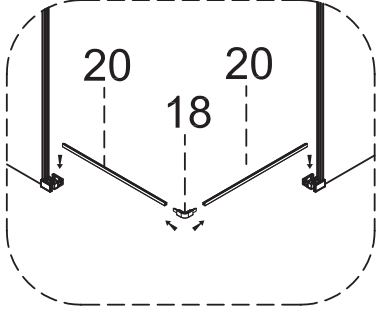

C

D

E

F

Türen/ Doors		
Artikel	Festteil BxH	Türteil BxH
Article	Fix-Panel WxH	Door-Panel WxH
S005-D-0700-06	300x1920	370x1937
S005-D-0800-06	350x1920	420x1937
S005-D-0900-06	400x1920	470x1937
S005-D-1000-06	450x1920	520x1937
S005-D-1100-06	500x1920	570x1937
S005-D-1150-06	525x1920	595x1937
S005-D-1200-06	550x1920	620x1937
S005-D-1250-06	574x1920	645x1937
S005-D-1300-06	600x1920	670x1937
S005-D-1350-06	625x1920	695x1937
S005-D-1400-06	650x1920	720x1937
S005-D-1450-06	675x1920	745x1937
S005-D-1500-06	700x1920	770x1937
S005-D-1550-06	725x1920	795x1937
S005-D-1600-06	750x1920	820x1937
S005-D-1650-06	775x1920	845x1937
S005-D-1700-06	800x1920	870x1937
S005-D-1750-06	825x1920	895x1937
S005-D-1800-06	850x1920	920x1937
Seitenteile/ Side-Panels		
Artikel	Seitenteil BxH	
Article	Side-Panel WxH	
S005-E-0700-06	639x1920	
S005-E-0800-06	739x1920	
S005-E-0900-06	839x1920	
S005-E-1000-06	939x1920	

X2

$x1 = a1 - 40\text{mm}$
 $x2 = a2 - 40\text{mm}$

a2 mm

a1 mm

- 24 Nur bei Ausführung mit Soft-Close!!
- 24 Only for version with soft-close!!
- 24 Seulement pour la version avec Soft-Close !!
- 24 Solo per la versione con chiusura soft-close!!

!
beschichtet
beschichtet
beschichtet

!
beschichtet
beschichtet
beschichtet

8

19

X2

specification	a
1000*1950	941-991
1100*1950	1041-1091
1150*1950	1091-1141
1200*1950	1141-1191
1250*1950	1191-1241
1300*1950	1241-1291
1350*1950	1291-1341
1400*1950	1341-1391
1450*1950	1391-1441
1500*1950	1441-1491
1550*1950	1491-1541
1600*1950	1541-1591
1650*1950	1591-1641
1700*1950	1641-1691
1750*1950	1691-1741
1800*1950	1741-1791

24 Nur bei Ausführung mit Soft-Close!!
 24 Only for version with soft-close!!
 24 Seulement pour la version avec Soft-Close !!
 24 Solo per la versione con chiusura soft-close!!

$x1 = a1 - 40\text{mm}$
 $x2 = a2 - 40\text{mm}$