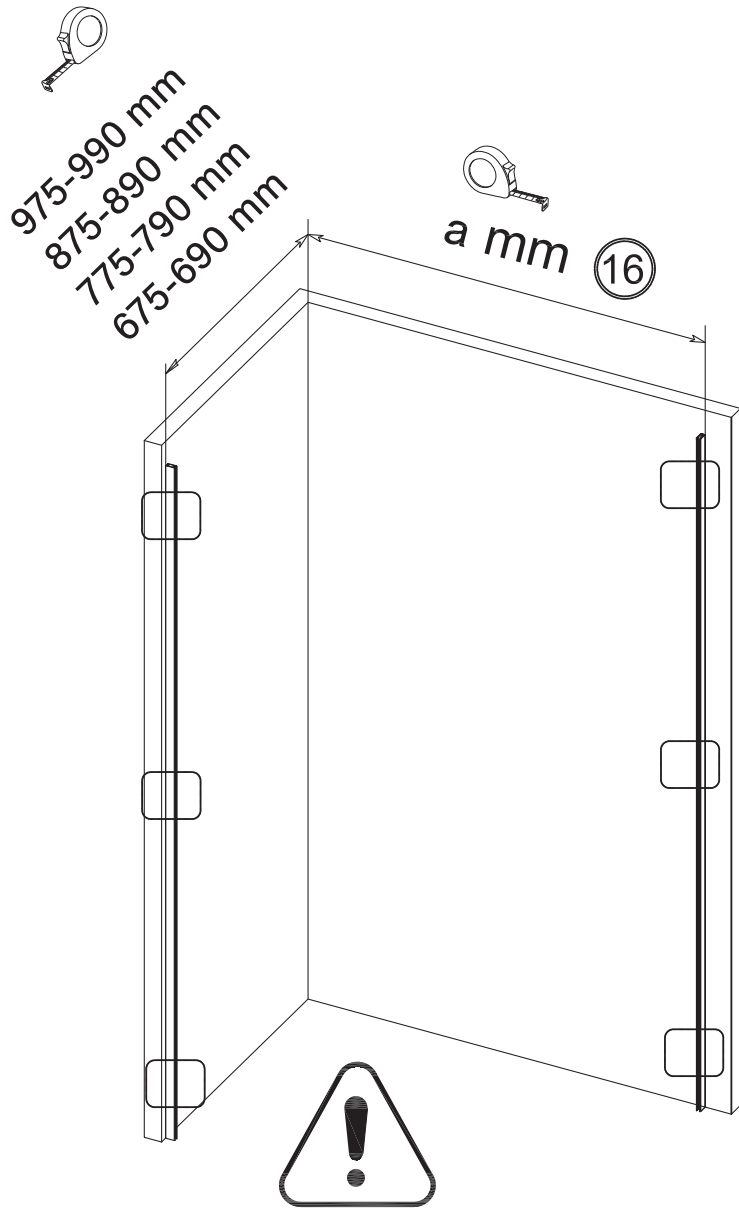

C

D

E

F

Türen/ Doors		
Artikel	Festteil BxH	Türteil BxH
Article	Fix-Panel WxH	Door-Panel WxH
S005-D-0700-06	300x1920	370x1937
S005-D-0800-06	350x1920	420x1937
S005-D-0900-06	400x1920	470x1937
S005-D-1000-06	450x1920	520x1937
S005-D-1100-06	500x1920	570x1937
S005-D-1150-06	525x1920	595x1937
S005-D-1200-06	550x1920	620x1937
S005-D-1250-06	574x1920	645x1937
S005-D-1300-06	600x1920	670x1937
S005-D-1350-06	625x1920	695x1937
S005-D-1400-06	650x1920	720x1937
S005-D-1450-06	675x1920	745x1937
S005-D-1500-06	700x1920	770x1937
S005-D-1550-06	725x1920	795x1937
S005-D-1600-06	750x1920	820x1937
S005-D-1650-06	775x1920	845x1937
S005-D-1700-06	800x1920	870x1937
S005-D-1750-06	825x1920	895x1937
S005-D-1800-06	850x1920	920x1937
Seitenteile/ Side-Panels		
Artikel	Seitenteil BxH	
Article	Side-Panel WxH	
S005-E-0700-06	639x1920	
S005-E-0800-06	739x1920	
S005-E-0900-06	839x1920	
S005-E-1000-06	939x1920	

!
beschichtet
beschichtet
beschichtet

!
beschichtet
beschichtet
beschichtet

8

19

X2

specification	a
1000*1950	941-991
1100*1950	1041-1091
1150*1950	1091-1141
1200*1950	1141-1191
1250*1950	1191-1241
1300*1950	1241-1291
1350*1950	1291-1341
1400*1950	1341-1391
1450*1950	1391-1441
1500*1950	1441-1491
1550*1950	1491-1541
1600*1950	1541-1591
1650*1950	1591-1641
1700*1950	1641-1691
1750*1950	1691-1741
1800*1950	1741-1791

24 Nur bei Ausführung mit Soft-Close!!
 24 Only for version with soft-close!!
 24 Seulement pour la version avec Soft-Close !!
 24 Solo per la versione con chiusura soft-close!!

$x1 = a1 - 40\text{mm}$
 $x2 = a2 - 40\text{mm}$