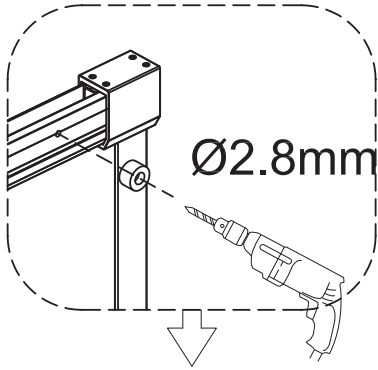

X2

$x1 = a1 - 40\text{mm}$
 $x2 = a2 - 40\text{mm}$

a2 mm

a1 mm

- 24 Nur bei Ausführung mit Soft-Close!!
- 24 Only for version with soft-close!!
- 24 Seulement pour la version avec Soft-Close !!
- 24 Solo per la versione con chiusura soft-close!!

!
beschichtet
beschichtet
beschichtet

!
beschichtet
beschichtet
beschichtet

8

19

X2

specification	a
1000*1950	941-991
1100*1950	1041-1091
1150*1950	1091-1141
1200*1950	1141-1191
1250*1950	1191-1241
1300*1950	1241-1291
1350*1950	1291-1341
1400*1950	1341-1391
1450*1950	1391-1441
1500*1950	1441-1491
1550*1950	1491-1541
1600*1950	1541-1591
1650*1950	1591-1641
1700*1950	1641-1691
1750*1950	1691-1741
1800*1950	1741-1791

24 Nur bei Ausführung mit Soft-Close!!
 24 Only for version with soft-close!!
 24 Seulement pour la version avec Soft-Close !!
 24 Solo per la versione con chiusura soft-close!!

$x1 = a1 - 40\text{mm}$
 $x2 = a2 - 40\text{mm}$