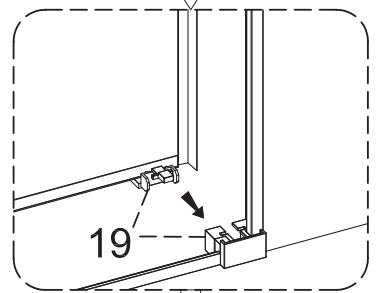

C

D

E

F

Türen/ Doors		
Artikel	Festteil BxH	Türteil BxH
Article	Fix-Panel WxH	Door-Panel WxH
S005-D-0700-06	300x1920	370x1937
S005-D-0800-06	350x1920	420x1937
S005-D-0900-06	400x1920	470x1937
S005-D-1000-06	450x1920	520x1937
S005-D-1100-06	500x1920	570x1937
S005-D-1150-06	525x1920	595x1937
S005-D-1200-06	550x1920	620x1937
S005-D-1250-06	574x1920	645x1937
S005-D-1300-06	600x1920	670x1937
S005-D-1350-06	625x1920	695x1937
S005-D-1400-06	650x1920	720x1937
S005-D-1450-06	675x1920	745x1937
S005-D-1500-06	700x1920	770x1937
S005-D-1550-06	725x1920	795x1937
S005-D-1600-06	750x1920	820x1937
S005-D-1650-06	775x1920	845x1937
S005-D-1700-06	800x1920	870x1937
S005-D-1750-06	825x1920	895x1937
S005-D-1800-06	850x1920	920x1937
Seitenteile/ Side-Panels		
Artikel	Seitenteil BxH	
Article	Side-Panel WxH	
S005-E-0700-06	639x1920	
S005-E-0800-06	739x1920	
S005-E-0900-06	839x1920	
S005-E-1000-06	939x1920	

!
beschichtet
beschichtet
beschichtet

!
beschichtet
beschichtet
beschichtet

8

19

X2

specification	a
1000*1950	941-991
1100*1950	1041-1091
1150*1950	1091-1141
1200*1950	1141-1191
1250*1950	1191-1241
1300*1950	1241-1291
1350*1950	1291-1341
1400*1950	1341-1391
1450*1950	1391-1441
1500*1950	1441-1491
1550*1950	1491-1541
1600*1950	1541-1591
1650*1950	1591-1641
1700*1950	1641-1691
1750*1950	1691-1741
1800*1950	1741-1791

24 Nur bei Ausführung mit Soft-Close!!
 24 Only for version with soft-close!!
 24 Seulement pour la version avec Soft-Close !!
 24 Solo per la versione con chiusura soft-close!!

$x1 = a1 - 40\text{mm}$
 $x2 = a2 - 40\text{mm}$