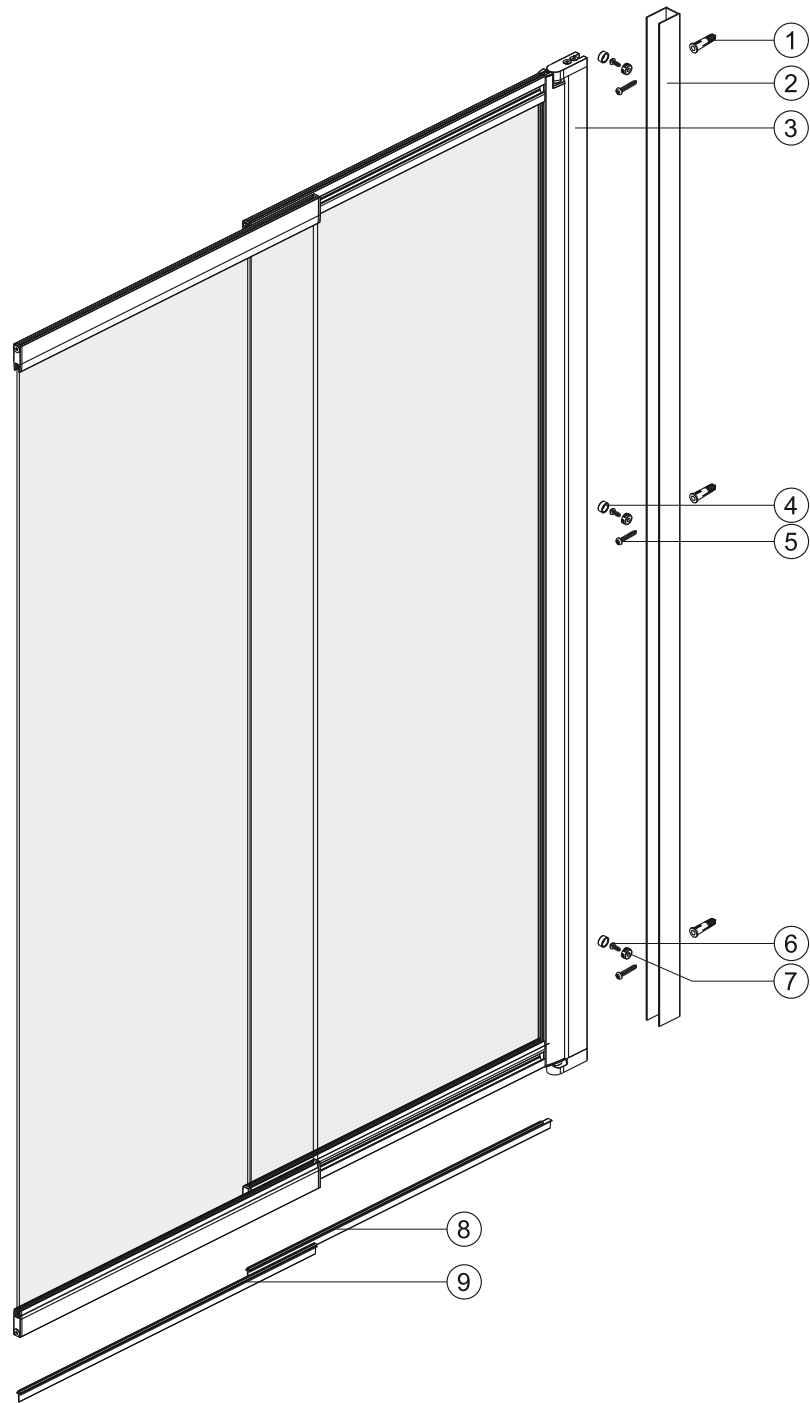

## BS60

2-teiliger Wannenaufsatz zum schieben  
2-part bath tub attachment for sliding

GEO Produkte GmbH  
Friedrichfelderstraße 27  
68723 Schwetzingen

T +49 6202 20930  
[www.geoprodukte.com](http://www.geoprodukte.com)

<p><b>1 3X</b></p>  <p>ZBS19BS02-1</p>	<p><b>2 1X</b></p>  <p>ZBS19BS02-2</p>	<p><b>3 1X</b></p>  <p>ZBS19BS02-3</p>	<p><b>4 3X</b></p>  <p>ZBS19BS02-4</p>	<p><b>5 3X</b></p>  <p>ST4X40</p> <p>ZBS19BS02-5</p>
<p><b>6 3X</b></p>  <p>ST4X16</p> <p>ZBS19BS02-6</p>	<p><b>7 3X</b></p>  <p>ZBS19BS02-7</p>	<p><b>8 1X</b></p>  <p>ZBS19BS02-8</p>	<p><b>9 1X</b></p>  <p>ZBS19BS02-9</p>	

Ø 6 mm (1/4")

1

Size	1000 mm X 1400 mm
A1	585 mm~1000 mm
A2	579 mm~594 mm

2

3

4

5

6