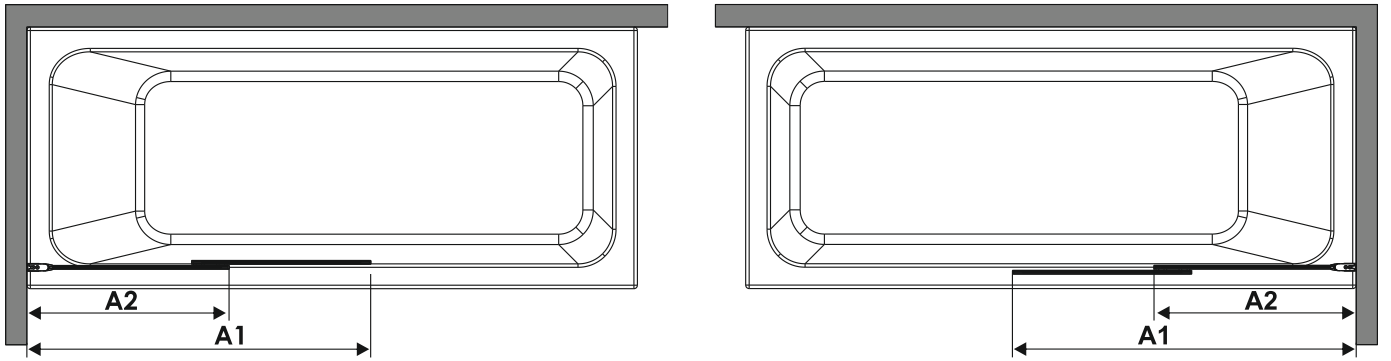

## BS60

2-teiliger Wannenaufsatz zum schieben  
2-part bath tub attachment for sliding

GEO Produkte GmbH  
Friedrichfelderstraße 27  
68723 Schwetzingen

T +49 6202 20930  
[www.geoprodukte.com](http://www.geoprodukte.com)

<p><b>1 3X</b></p>  <p>ZBS19BS02-1</p>	<p><b>2 1X</b></p>  <p>ZBS19BS02-2</p>	<p><b>3 1X</b></p>  <p>ZBS19BS02-3</p>	<p><b>4 3X</b></p>  <p>ZBS19BS02-4</p>	<p><b>5 3X</b></p>  <p>ST4X40</p> <p>ZBS19BS02-5</p>
<p><b>6 3X</b></p>  <p>ST4X16</p> <p>ZBS19BS02-6</p>	<p><b>7 3X</b></p>  <p>ZBS19BS02-7</p>	<p><b>8 1X</b></p>  <p>ZBS19BS02-8</p>	<p><b>9 1X</b></p>  <p>ZBS19BS02-9</p>	

Ø 6 mm (1/4")

1

Size	1000 mm X 1400 mm
A1	585 mm~1000 mm
A2	579 mm~594 mm

2

3

4

5

6