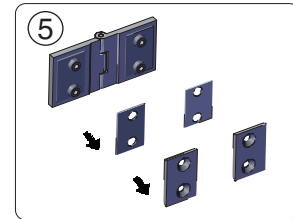

Achtung ! Gläser niemals ungeschützt auf den Boden stellen.
Verletzung der Glaskante führt zu Glasbruch.

Caution ! Never put glass walls on the floor without protection.
Damaging the glass edges results in breaking of the glass.

Attention ! Jamais placer des parois de douche en verre au sol sans protection. Des verres endommagés casseront.

CR 02/2021

S85/B85

Mitgeliefertes Montagematerial
supplied assembly material
matériaux pour assemblage

Ø 3mm	Ø 4x50		Ø 3,5x9,5	
1x	3x	3x	3x	3x

Montageanleitung für Rechtsanschlag
(Linksanschlag = spiegelbildlich)

Assembly instructions for right hand mounting
(left hand mounting = mirror inverted)

instruction d'assemblage pour charnière à droite
(à gauche = inversé lateralement)

1

2

C8622

ÖÄî Fî

C4193-4 (2x)

C4193-5 (4x)

C8622 (1x)

3

4

5

6

7

8 Nm

8

C4193