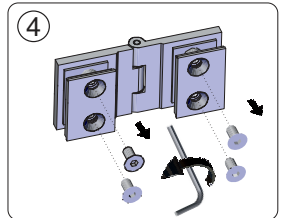

Achtung ! Gläser niemals ungeschützt auf den Boden stellen.
Verletzung der Glaskante führt zu Glasbruch.

Caution ! Never put glass walls on the floor without protection.
Damaging the glass edges results in breaking of the glass.

Attention ! Jamais placer des parois de douche en verre au sol sans protection. Des verres endommagés casseront.

CR 02/2021

S85/B85

Mitgeliefertes Montagematerial
supplied assembly material
matériaux pour assemblage

Ø 3mm	Ø 4x50		Ø 3,5x9,5	
1x	3x	3x	3x	3x

Montageanleitung für Rechtsanschlag
(Linksanschlag = spiegelbildlich)

Assembly instructions for right hand mounting
(left hand mounting = mirror inverted)

instruction d'assemblage pour charnière à droite
(à gauche = inversé lateralement)

1

2

C8622

ÖÄî Fî

C4193-4 (2x)

C4193-5 (4x)

C8622 (1x)

3

4

5

6

7

8 Nm

8

C4193