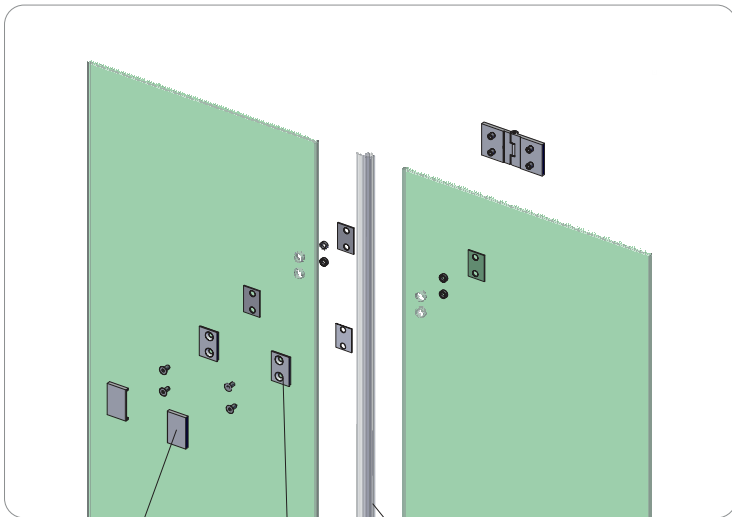

C4193-4 (2x)

C4193-5 (4x)

C8622 (1x)