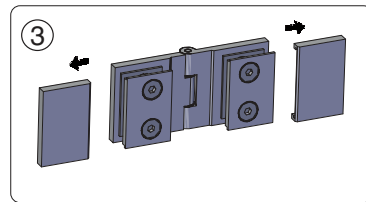

Achtung ! Gläser niemals ungeschützt auf den Boden stellen.
Verletzung der Glaskante führt zu Glasbruch.

Caution ! Never put glass walls on the floor without protection.
Damaging the glass edges results in breaking of the glass.

Attention ! Jamais placer des parois de douche en verre au sol sans protection. Des verres endommagés casseront.

CR 02/2021

S85/B85

Mitgeliefertes Montagematerial
supplied assembly material
matériaux pour assemblage

Ø 3mm	Ø 4x50		Ø 3,5x9,5	
1x	3x	3x	3x	3x

Montageanleitung für Rechtsanschlag
(Linksanschlag = spiegelbildlich)

Assembly instructions for right hand mounting
(left hand mounting = mirror inverted)

instruction d'assemblage pour charnière à droite
(à gauche = inversé lateralement)

1

2

C8622

ÖÄî Fî

C4193-4 (2x)

C4193-5 (4x)

C8622 (1x)

3

4

5

6

7

8 Nm

8

C4193