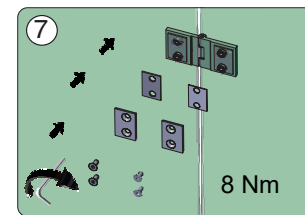

Achtung ! Gläser niemals ungeschützt auf den Boden stellen.
Verletzung der Glaskante führt zu Glasbruch.

Caution ! Never put glass walls on the floor without protection.
Damaging the glass edges results in breaking of the glass.

Attention ! Jamais placer des parois de douche en verre au sol sans protection. Des verres endommagés casseront.

CR 02/2021

S85/B85

Mitgeliefertes Montagematerial
supplied assembly material
matériaux pour assemblage

Ø 3mm	Ø 4x50		Ø 3,5x9,5	
1x	3x	3x	3x	3x

Montageanleitung für Rechtsanschlag
(Linksanschlag = spiegelbildlich)

Assembly instructions for right hand mounting
(left hand mounting = mirror inverted)

instruction d'assemblage pour charnière à droite
(à gauche = inversé lateralement)

1

2

C8622

ÖÄî Fî

C4193-4 (2x)

C4193-5 (4x)

C8622 (1x)

3

4

5

6

7

8 Nm

8

C4193