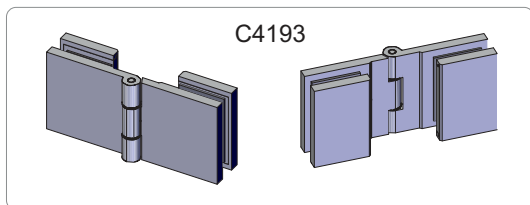

Achtung ! Gläser niemals ungeschützt auf den Boden stellen.
Verletzung der Glaskante führt zu Glasbruch.

Caution ! Never put glass walls on the floor without protection.
Damaging the glass edges results in breaking of the glass.

Attention ! Jamais placer des parois de douche en verre au sol sans protection. Des verres endommagés casseront.

CR 02/2021

S85/B85

Mitgeliefertes Montagematerial
supplied assembly material
matériaux pour assemblage

Ø 3mm	Ø 4x50		Ø 3,5x9,5	
1x	3x	3x	3x	3x

Montageanleitung für Rechtsanschlag
(Linksanschlag = spiegelbildlich)

Assembly instructions for right hand mounting
(left hand mounting = mirror inverted)

instruction d'assemblage pour charnière à droite
(à gauche = inversé lateralement)

1

2

C8622

ÖÄî Fî

C4193-4 (2x)

C4193-5 (4x)

C8622 (1x)

3

4

5

6

7

8 Nm

8

C4193