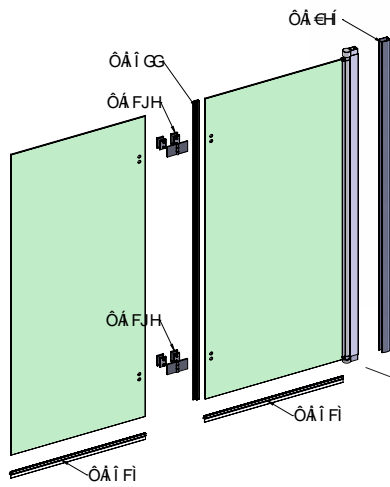

Achtung ! Gläser niemals ungeschützt auf den Boden stellen.
Verletzung der Glaskante führt zu Glasbruch.

Caution ! Never put glass walls on the floor without protection.
Damaging the glass edges results in breaking of the glass.

Attention ! Jamais placer des parois de douche en verre au sol sans protection. Des verres endommagés casseront.

CR 02/2021

S85/B85

Mitgeliefertes Montagematerial
supplied assembly material
matériaux pour assemblage

Ø 3mm	Ø 4x50		Ø 3,5x9,5	
1x	3x	3x	3x	3x

Montageanleitung für Rechtsanschlag
(Linksanschlag = spiegelbildlich)

Assembly instructions for right hand mounting
(left hand mounting = mirror inverted)

instruction d'assemblage pour charnière à droite
(à gauche = inversé lateralement)