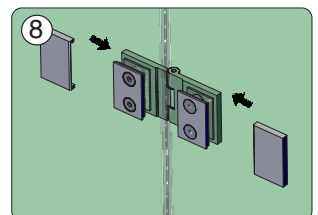

Achtung ! Gläser niemals ungeschützt auf den Boden stellen.
Verletzung der Glaskante führt zu Glasbruch.

Caution ! Never put glass walls on the floor without protection.
Damaging the glass edges results in breaking of the glass.

Attention ! Jamais placer des parois de douche en verre au sol sans protection. Des verres endommagés casseront.

CR 02/2021

S85/B85

Mitgeliefertes Montagematerial
supplied assembly material
matériaux pour assemblage

Ø 3mm	Ø 4x50		Ø 3,5x9,5	
1x	3x	3x	3x	3x

Montageanleitung für Rechtsanschlag
(Linksanschlag = spiegelbildlich)

Assembly instructions for right hand mounting
(left hand mounting = mirror inverted)

instruction d'assemblage pour charnière à droite
(à gauche = inversé lateralement)

1

2

C8622

ÖÄî Fî

C4193-4 (2x)

C4193-5 (4x)

C8622 (1x)

3

4

5

6

7

8 Nm

8

C4193