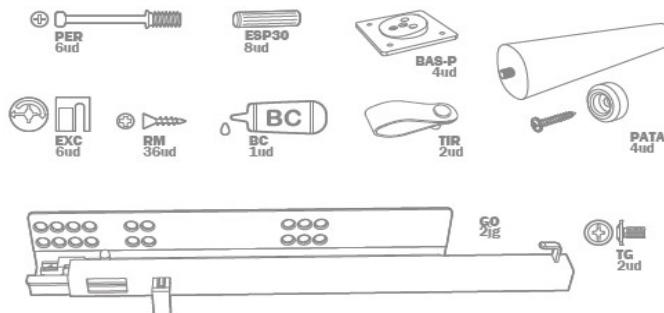

5. CAJONES

Cantidad	2		
Tipo de guía	Metálica oculta, con cierre amortiguado		
Largo guía (mm)	290		
Peso máximo sugerido por cajón (Kg)	5		
Interior	160	324	290
	Alto	Ancho	Fondo

6. PUERTAS

Cantidad	
Tipo	
Tipo de bisagra	
Pistones	
Compás	

7. ESTANTES EXTERIORES

Cantidad	
Fijos	Móviles
Peso máximo sugerido por estante (Kg)	

9. TIRADOR

Material **CUERO**
Color **Marron**

8. PATAS

Cantidad	4
Material	Madera de Haya
Color	Madera
Altura (cm)	16.5

☐ RUEDAS ☐ DESLIZANTES

10. CAPACIDAD DE PARES EN MUEBLES ZAPATEROS

Cantidad de pares	
Largo estimado de zapato (cm)	

11. TIEMPO DE MONTAJE (min) 30

12. DATOS LOGÍSTICOS

			Largo mm.	Ancho mm.	Alto mm.	Peso Kg.
Cantidad de paquetes	1	A	460	395	15	12,7
Embalaje	Caja de cartón DC2 410			Color BLANCO		Tipo Display

13. DESPIECE

14. HERRAJES

15. CERTIFICADOS ECOLÓGICOS Y DE CALIDAD

FSC ISO 9001 / 2015 ISO 14001 / 2015

Meka block | Autovía A4, Km.62 45300 Ocaña (Toledo) Spain | T: +34 925 120 864 | info@meka-block.com | www.meka-block.com