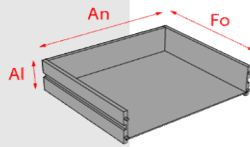

Este producto dispone de todos los herrajes necesarios para su montaje y manual de instrucciones en el interior del paquete.

2. MATERIALES

- 1 Tablero de partículas de madera recubierto de melamina. e=16mm
- 2 Canto de termo plástico PVC de e=1mm
- 3 Canto multi capa melamina, e=0,4mm
- 4 Laterales de cajón en tira ranurada recubierta de PVC.
- 5 Patas en madera de haya vaporizada.
- 6

Ensayos y declaración de prestaciones de materiales según normativas.

EN310 EN 323 EN 120 EN 319 UNE EN 311 EN 14323 EN 324-2 EN 717-1
UNE EN14749:2016vc2017 UNE EN 16122.2013

3. IMAGEN

Dimensiones	Alto mm.	Ancho mm.	Fondo mm.
	616	402	340

Producto homologado según informe: 231. I. 1902.074.ES01

4. COLORES

BLANCO PORO

5. CAJONES

Cantidad	2		
Tipo de guía	Metálica oculta, con cierre amortiguado		
Largo guía (mm)	290		
Peso máximo sugerido por cajón (Kg)	5		
Interior	160	324	290
	Alto	Ancho	Fondo

6. PUERTAS

Cantidad	
Tipo	
Tipo de bisagra	
Pistones	
Compás	

7. ESTANTES EXTERIORES

Cantidad	
Fijos	Móviles
Peso máximo sugerido por estante (Kg)	

9. TIRADOR

Material **CUERO**
Color **Marron**

8. PATAS

Cantidad	4
Material	Madera de Haya
Color	Madera
Altura (cm)	16.5