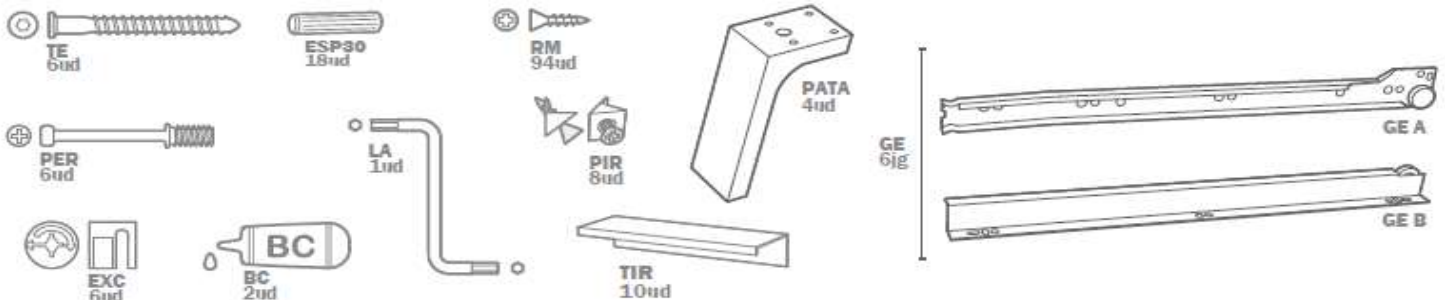

14. HERRAJES

15. CERTIFICADOS ECOLÓGICOS Y DE CALIDAD

FSC ISO 9001 / 2015 ISO 14001 / 2015

Meka block | Autovía A4, Km.62 45300 Ocaña (Toledo) Spain | T: +34 925 120 864 | info@meka-block.com | www.meka-block.com