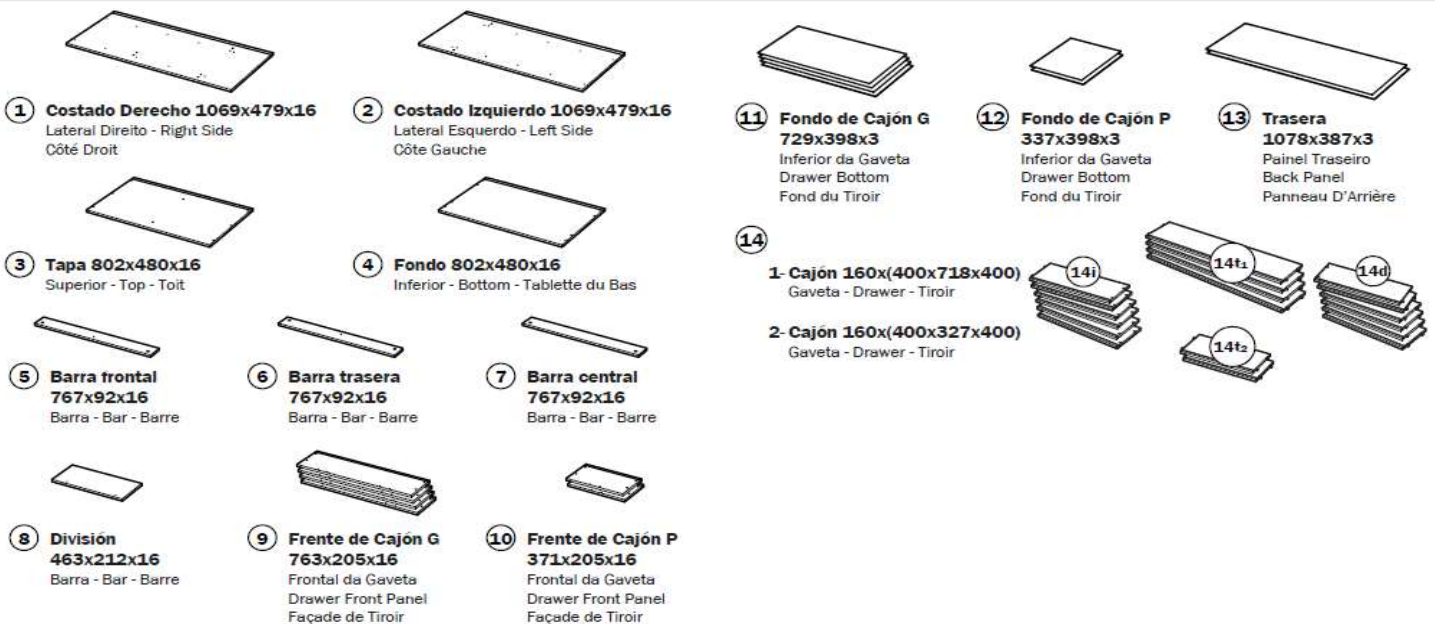

5. CAJONES

Cantidad	4+2		
Tipo de guía	Metálica con ruedas		
Largo guía (mm)	400		
Peso máximo sugerido por cajón (Kg)	4		
Interior	160	327	400
Interior	160	718	400
	Alto	Ancho	Fondo

6. PUERTAS

Cantidad	
Tipo	
Tipo de bisagra	
Pistones	
Compás	

7. ESTANTES EXTERIORES

Cantidad	
Fijos	Móviles
Peso máximo sugerido por estante (Kg)	

9. TIRADOR

Material **ALUMINIO**
Color **Negro**

11. TIEMPO DE MONTAJE (min) 70

12. DATOS LOGÍSTICOS

	Cantidad de paquetes	A	Largo mm.	Ancho mm.	Alto mm.	Peso Kg.
	1	A	1100	500	175	51,4
Embalaje	Caja de cartón DC2 410		Color	BLANCO		Tipo Display

10. CAPACIDAD DE PARES EN MUEBLES ZAPATEROS

Cantidad de pares	
Largo estimado de zapato (cm)	

13. DESPIECE