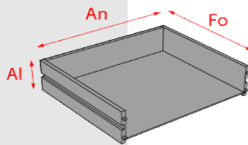

2. MATERIALES

- 1 Tablero de partículas de madera recubierto de melamina. e=16mm
- 2 Canto de termo plástico PVC de e=1mm
- 3 Canto multi capa melamina, e=0,4mm
- 4 Laterales de cajón en tira ranurada recubierta de PVC.
- 5
- 6

4. COLORES

GRIS PARIS

ROBLE ALBAR

5. CAJONES

Cantidad	4+2		
Tipo de guía	Metálica con ruedas		
Largo guía (mm)	400		
Peso máximo sugerido por cajón (Kg)	4		
Interior	160	327	400
Interior	160	718	400
	Alto	Ancho	Fondo