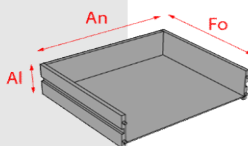

2. MATERIALES

- 1 Tablero de partículas de madera recubierto de melamina. e=16mm
- 2 Canto de termo plástico PVC de e=1mm
- 3 Canto multi capa melamina, e=0,4mm
- 4 Laterales de cajón en tira ranurada recubierta de PVC.
- 5
- 6

Ensayos y declaración de prestaciones de materiales según normativas.

EN310	EN 323	EN 120	EN 319	UNE EN 311	EN 14323	EN 324-2	EN 717-1
UNE EN14749:2016vc2017			UNE EN 16122.2013				

3. IMAGEN

Dimensiones	Alto mm.	Ancho mm.	Fondo mm.
	572	402	350

Producto homologado según informe: 231. I. 1902.074.ES01

4. COLORES

GRIS PARIS

ROBLE ALBAR

5. CAJONES

Cantidad	2		
Tipo de guía	Metálica con ruedas		
Largo guía (mm)	300		
Peso máximo sugerido por cajón (Kg)	3		
Interior	160	318	300 mm.
	Alto	Ancho	Fondo