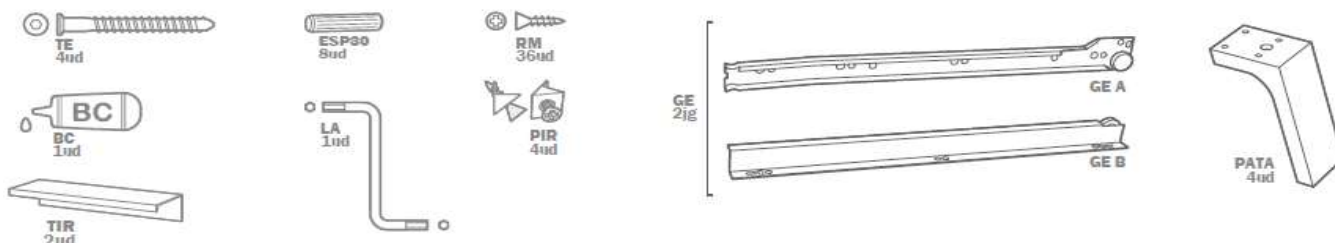

14. HERRAJES

15. CERTIFICADOS ECOLÓGICOS Y DE CALIDAD

FSC	ISO 9001 / 2015	ISO 14001 / 2015

Meka block | Autovía A4, Km.62 45300 Ocaña (Toledo) Spain | T: +34 925 120 864 | info@meke-block.com | www.meke-block.com