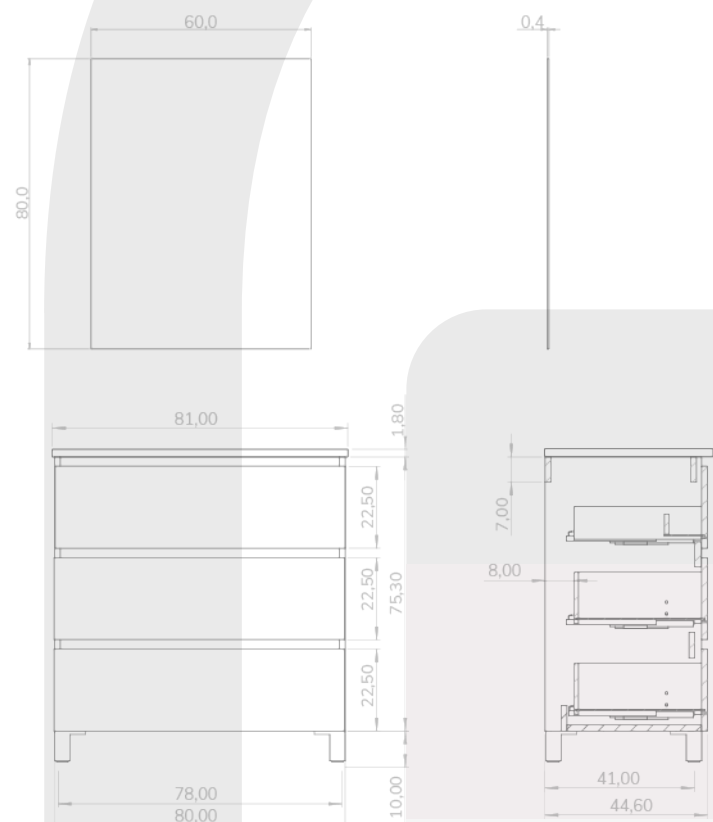

Conjunto Inter

Mueble de 3 cajones

Descripción

- El conjunto incluye mueble, lavabo y espejo luna lisa rectangular
- Mueble de 3 cajones, con apertura mediante uñero.
- Cajones con cierre amortiguado (tecnología soft-close).
- Incluye 4 patas cromadas que le otorgan estabilidad.
- Mejora la ordenación del baño.
- Medidas disponibles: 80cm
- Ergonomía y confort diseñado para el uso diario.

Diseño Alemán.

Fabricado en España, EU

Plano técnico

Características técnicas

Melamina 16 mm

Soft close

Cajón textil

Cajón con salva
sifón