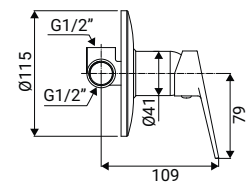

Exposed shower mixer, made of brass, black finish, metal lever, Ø 35 mm ceramic disc cartridge, with union connectors and wall escutcheon

Aufputz-Brausearmatur, aus Messing, Ausführung schwarz, Hebel aus Metall, Ø 35 mm Keramikkartusche, mit S-Anschlüssen und Rosetten

Mitigeur douche en laiton, noir, poignée en métal, cartouche céramique Ø 35 mm, avec rosaces et raccords excentrés

SCARUB1305NE

Miscelatore monocomando incasso doccia con deviatore, finitura nero, cartuccia a dischi ceramici Ø 35 mm

Concealed shower mixer, black finish, Ø 35 mm ceramic disc cartridge, diverter Unterputz-Brausearmatur, Ausführung schwarz, Ø 35 mm Keramikkartusche, Umsteller

Mitigeur douche à encastrer noir, cartouche céramique Ø 35 mm, inverseur bain/douche