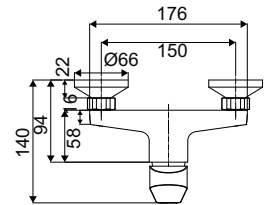

SCARUB1267NE

miscelatore monocomando esterno doccia, realizzato in ottone, finitura nero, leva in metallo, cartuccia a dischi ceramici Ø 35 mm, completo di raccordi eccentrici e rosette coprimuro

Exposed shower mixer, made of brass, black finish, metal lever, Ø 35 mm ceramic disc cartridge, with union connectors and wall escutcheon

Aufputz-Brausearmatur, aus Messing, Ausführung schwarz, Hebel aus Metall, Ø 35 mm Keramikkartusche, mit S-Anschlüssen und Rosetten

Mitigeur douche en laiton, noir, poignée en métal, cartouche céramique Ø 35 mm, avec rosaces et raccords excentrés