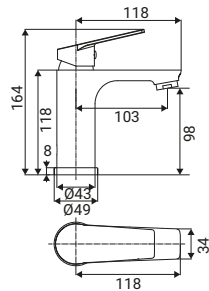

Kalos

M 24x1

SCARUB1265NE

miscelatore monocomando lavabo, realizzato in ottone, finitura nero, leva in metallo, cartuccia a dischi ceramici Ø 35 mm, completo di piletta da 1"1/4 in pvc, flessibili inox 3/8F lunghezza 35 cm, set di fissaggio

Basin mixer, made of brass, black finish, metal lever, Ø 35 mm ceramic disc cartridge, with 1"1/4 pop-up waste set in PVC, 3/8F stainless steel flexible hoses 35 cm, assembly kit

Waschtischarmatur, aus Messing, Ausführung schwarz, Hebel aus Metall, Ø 35 mm Keramikkartusche, mit Ablaufventil 1"1/4 aus PVC, mit flexiblen Anschlusschläuchen 3/8F 35 cm aus Edelstahl, mit Fertigmontageset

Mitigeur lavabo en laiton, noir, poignée en métal, cartouche céramique Ø 35 mm, avec garniture de vidage 1"1/4 en pvc, flexibles en acier inox 3/8F 35 cm, avec kit de montage

M 16x1

SCARUB1266NE

miscelatore monocomando bidet, realizzato in ottone, finitura nero, leva in metallo, cartuccia a dischi ceramici Ø 35 mm, completo di piletta da 1"1/4 in pvc, flessibili inox 3/8F, lunghezza 35 cm, set di fissaggio

Bidet mixer, made of brass, black finish, metal lever, Ø 35 mm ceramic disc cartridge, with 1"1/4 pop-up waste set in PVC, 3/8F stainless steel flexible hoses 35 cm, assembly kit

Bidetarmatur, aus Messing, Ausführung schwarz, Hebel aus Metall, Ø 35 mm Keramikkartusche, mit Ablaufventil 1"1/4 aus PVC, mit flexiblen Anschlusschläuchen 3/8F 35 cm aus Edelstahl, mit Fertigmontageset