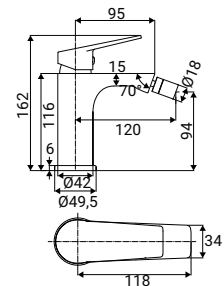

Kalos

M 24x1

SCARUB1265NE

miscelatore monocomando lavabo, realizzato in ottone, finitura nero, leva in metallo, cartuccia a dischi ceramici Ø 35 mm, completo di piletta da 1"1/4 in pvc, flessibili inox 3/8F lunghezza 35 cm, set di fissaggio

Basin mixer, made of brass, black finish, metal lever, Ø 35 mm ceramic disc cartridge, with 1"1/4 pop-up waste set in PVC, 3/8F stainless steel flexible hoses 35 cm, assembly kit

Waschtischarmatur, aus Messing, Ausführung schwarz, Hebel aus Metall, Ø 35 mm Keramikkartusche, mit Ablaufventil 1"1/4 aus PVC, mit flexiblen Anschlusschläuchen 3/8F 35 cm aus Edelstahl, mit Fertigmontageset

Mitigeur lavabo en laiton, noir, poignée en métal, cartouche céramique Ø 35 mm, avec garniture de vidage 1"1/4 en pvc, flexibles en acier inox 3/8F 35 cm, avec kit de montage

M 16x1

SCARUB1266NE

miscelatore monocomando bidet, realizzato in ottone, finitura nero, leva in metallo, cartuccia a dischi ceramici Ø 35 mm, completo di piletta da 1"1/4 in pvc, flessibili inox 3/8F, lunghezza 35 cm, set di fissaggio

Bidet mixer, made of brass, black finish, metal lever, Ø 35 mm ceramic disc cartridge, with 1"1/4 pop-up waste set in PVC, 3/8F stainless steel flexible hoses 35 cm, assembly kit

Bidetarmatur, aus Messing, Ausführung schwarz, Hebel aus Metall, Ø 35 mm Keramikkartusche, mit Ablaufventil 1"1/4 aus PVC, mit flexiblen Anschlusschläuchen 3/8F 35 cm aus Edelstahl, mit Fertigmontageset