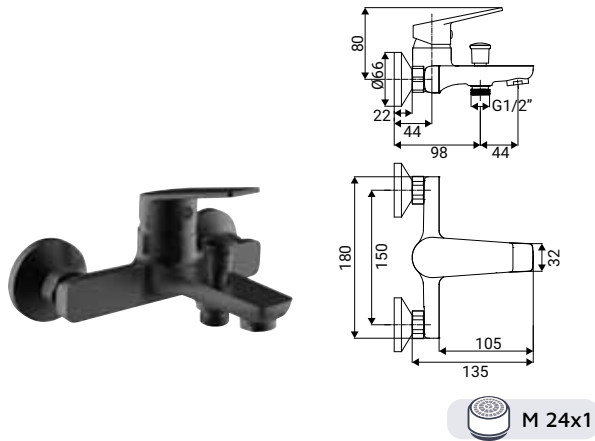

Basin mixer, made of brass, black finish, metal lever, Ø 35 mm ceramic disc cartridge, with 1"1/4 pop-up waste set in PVC, 3/8F stainless steel flexible hoses 35 cm, assembly kit

Waschtischarmatur, aus Messing, Ausführung schwarz, Hebel aus Metall, Ø 35 mm Keramikkartusche, mit Ablaufventil 1"1/4 aus PVC, mit flexiblen Anschlusschläuchen 3/8F 35 cm aus Edelstahl, mit Fertigmontageset

Mitigeur lavabo en laiton, noir, poignée en métal, cartouche céramique Ø 35 mm, avec garniture de vidage 1"1/4 en pvc, flexibles en acier inox 3/8F 35 cm, avec kit de montage

M 16x1

SCARUB1266NE

miscelatore monocomando bidet, realizzato in ottone, finitura nero, leva in metallo, cartuccia a dischi ceramici Ø 35 mm, completo di piletta da 1"1/4 in pvc, flessibili inox 3/8F, lunghezza 35 cm, set di fissaggio

Bidet mixer, made of brass, black finish, metal lever, Ø 35 mm ceramic disc cartridge, with 1"1/4 pop-up waste set in PVC, 3/8F stainless steel flexible hoses 35 cm, assembly kit

Bidetarmatur, aus Messing, Ausführung schwarz, Hebel aus Metall, Ø 35 mm Keramikkartusche, mit Ablaufventil 1"1/4 aus PVC, mit flexiblen Anschlusschläuchen 3/8F 35 cm aus Edelstahl, mit Fertigmontageset

Mitigeur bidet en laiton, noir, poignée en métal, cartouche céramique Ø 35 mm, avec garniture de vidage 1"1/4 en pvc, flexibles en acier inox 3/8F 35 cm, avec kit de montage

SCARUB1268NE

miscelatore monocomando vasca, realizzato in ottone, finitura nero, leva in metallo cartuccia a dischi ceramici Ø 35mm, completo di raccordi eccentrici e rosette coprimuro