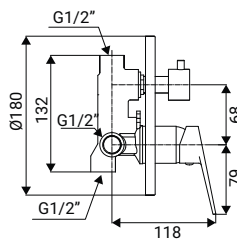

SCARUB1305NE

Miscelatore monocomando incasso doccia con deviatore, finitura nero, cartuccia a dischi ceramici Ø 35 mm

Concealed shower mixer, black finish, Ø 35 mm ceramic disc cartridge, diverter Unterputz-Brausearmatur, Ausführung schwarz, Ø 35 mm Keramikkartusche, Umsteller

Mitigeur douche à encastrer noir, cartouche céramique Ø 35 mm, inverseur bain/douche