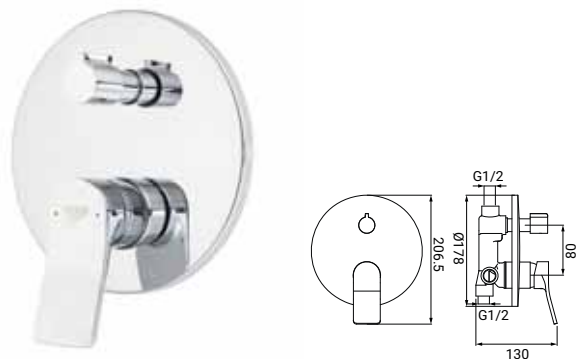

SCARUB1472CR

Miscelatore monocomando incasso doccia con deviatore, realizzato in metallo, finitura cromo, cartuccia a dischi ceramici Ø 35 mm

Concealed shower mixer with diverter, made of metal, chrome finish, Ø 35 mm ceramic disc cartridge

Unterputz-Brausearmatur mit Umsteller, aus Metal, Chromoberfläche, Ø 35 mm Keramikkartusche

Mitigeur douche à encastrer avec inverseur bain/douche, en métal, chromée, cartouche céramique Ø 35 mm