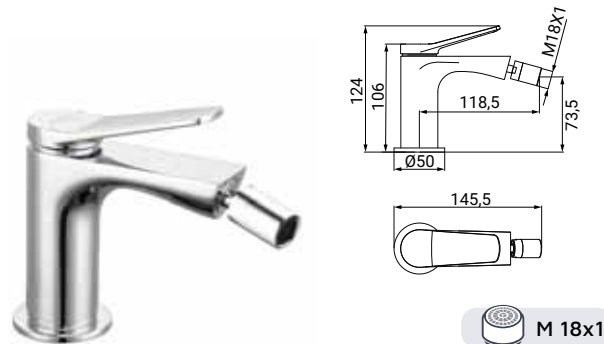

SCARUB1468CR

Miscelatore monocomando lavabo, realizzato in metallo, finitura cromo, rompi-getto risparmio acqua (portata limitata a 6 l/min), coin slot cartuccia a dischi ceramici Ø 26 mm, completo di piletta con troppo pieno click-clack abs da 1"1/4, flessibili inox 3/8F 45 cm, set di fissaggio

Basin mixer, made of metal, chrome finish, water saving mousseur (capacity limited to 6 l/min), coin slot, Ø 26 mm ceramic disc cartridge, mousseur key included, with click-clack abs 1"1/4 pop-up waste with overflow, 3/8F stainless steel flexible hoses 45 cm, assembly kit

Waschtischarmatur, aus Metal, Chromoberfläche, Mousseur Wassereinsparung (Kapazität auf 6 l/min begrenzt), coin slot, Ø 26 mm Keramikkartusche, Ablaufgarnitur mit Überlauf click-clack abs 1"1/4, mit flexiblen Anschlussschläuchen 3/8F 45 cm, einschl. Montage-System

Mitigeur lavabo, en métal, finition chromé, mousseur pour économie d'eau (capacité limitée à 6 l/min), coin slot, cartouche céramique Ø 26 mm, avec garniture de vidage avec trop-plein click-clack 1"1/4 abs, flexibles d'alimentation en acier inox 3/8F 45 cm, kit de montage