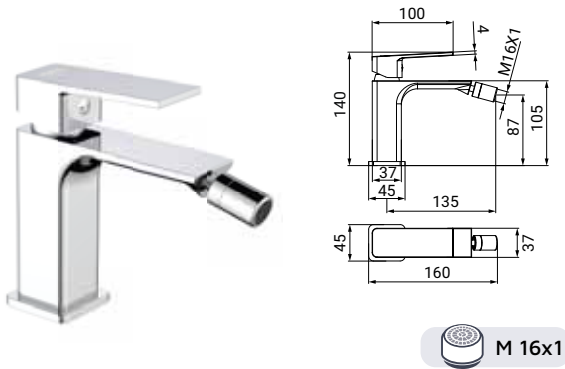

SCARUB1474CR

Miscelatore monocomando bidet, realizzato in ottone, leva in metallo, finitura cromo, rompigetto risparmio acqua (portata limitata a 6 l/min), cartuccia a dischi ceramici Ø 26 mm, completo di piletta con troppo pieno click-clack abs da 1"1/4, flessibili inox 3/8F DVGW 40cm, set di fissaggio rapido

Bidet mixer, made of brass, metal lever, chrome finish, water saving mousseur (capacity limited to 6 l/min), Ø 26 mm ceramic disc cartridge, with click-clack abs 1"1/4 pop-up waste with overflow, 3/8F stainless steel flexible hoses DVGW 40cm, rapid assembly kit

Bidetarmatur, aus Messing, Hebel aus Metal, Chromoberfläche, Mousseur Wassereinsparung (Kapazität auf 6 l/min begrenzt), Ø 26 mm Keramikkartusche, Ablaufgarnitur mit Überlauf click-clack abs 1"1/4, mit flexiblen Anschlussschläuchen 3/8F DVGW 40cm, einschl. Schnellmontage-System

Mitigeur bidet, en laiton, poignée en métal, finition chromé, mousseur pour économie d'eau (capacité limitée à 6 l/min), cartouche céramique Ø 26 mm, avec garniture de vidage avec trop-plein click-clack 1"1/4 abs, flexibles d'alimentation en acier inox 3/8F DVGW 40cm, kit de montage rapide

8 007931 105547