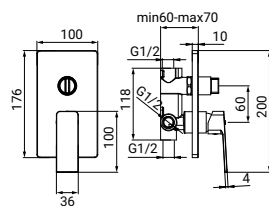

SCARUB1478CR

Miscelatore monocomando incasso doccia con deviatore, realizzato in ottone, finitura cromo, cartuccia a dischi ceramici Ø 25 mm

Concealed shower mixer with diverter, made of brass, chrome finish, Ø 25 mm ceramic disc cartridge

Unterputz-Brausearmatur mit Umsteller, aus Messing, Chromoberfläche, Ø 25 mm Keramikkartusche

Mitigeur douche à encastrer avec inverseur bain/douche, en laiton, chromée, cartouche céramique Ø 25 mm

8 007931 105585