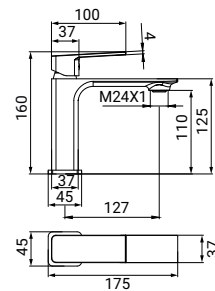

M 24x1

SCARUB1473CR

Miscelatore monocomando lavabo, realizzato in ottone, leva in metallo, finitura cromo, rompigitto risparmio acqua (portata limitata a 6 l/min), cartuccia a dischi ceramici Ø 26 mm, con chiave di smontaggio aeratore inclusa, completo di piletta con troppo pieno click-clack abs da 1"1/4, flessibili inox 3/8F DVGW 40cm, set di fissaggio rapido

Basin mixer, made of brass, metal lever, chrome finish, water saving mousseur (capacity limited to 6 l/min), Ø 26 mm ceramic disc cartridge, mousseur key included, with click-clack abs 1"1/4 pop-up waste with overflow, 3/8F stainless steel flexible hoses DVGW 40cm, rapid assembly kit

Waschtischarmatur, aus Messing, Hebel aus Metal, Chromoberfläche, Mousseur Wassereinsparung (Kapazität auf 6 l/min begrenzt), Ø 26 mm Keramikkartusche, Wasserhahn Belüfter Schlüssel Einschließlich, Ablaufgarnitur mit Überlauf click-clack abs 1"1/4, mit flexiblen Anschlussschläuchen 3/8F DVGW 40cm, einschl. Schnellmontage-System

Mitigeur lavabo, en laiton, poignée en métal, finition chromé, mousseur pour économie d'eau (capacité limitée à 6 l/min), cartouche céramique Ø 26 mm, clé d'aérateur inclus, avec garniture de vidage avec trop-plein click-clack 1"1/4 abs, flexibles d'alimentation en acier inox 3/8F DVGW 40cm, kit de montage rapide

8 007931 105530