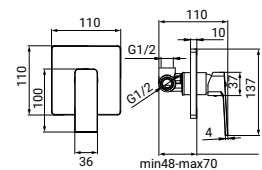

SCARUB1477CR

Miscelatore monocomando incasso doccia, realizzato in ottone, finitura cromo, cartuccia a dischi ceramici Ø 25 mm

Concealed shower mixer, made of brass, chrome finish, Ø 25 mm ceramic disc cartridge

Unterputz-Brausearmatur, aus Messing, Chromoberfläche, Ø 25 mm Keramikkartusche

Mitigeur douche à encastrer, en laiton, finition chromée, cartouche céramique Ø 25 mm

8 007931 105578