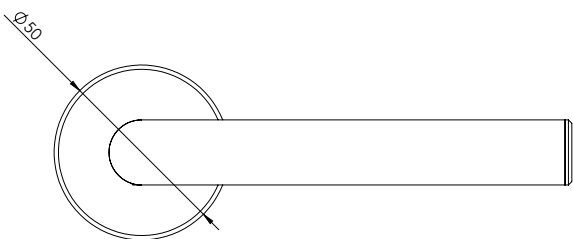

BLACK PANTHER

- Einfache Montage
- Türgriff-Set inklusive Bandhülsen
- Farbbeständige Anti-Fingerprint Oberfläche
- Widerstandsfähiger durch PVD-Beschichtung
- Für herkömmliche Türen mit Schlüssellochbohrung

BLACK PANTHER

- *easy mounting*
- *door handle set including hinge sleeves*
- *anti-fingerprint surface*
- *more resistant thanks to premium sealing*
- *for conventional doors with keyhole drilling*

Schematische Darstellung
schematic representation